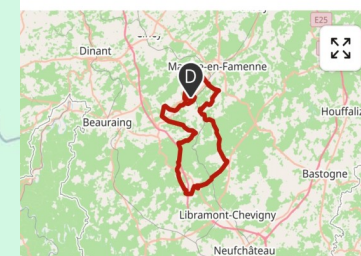

**RAV** : de 08h30 à 13h30      **BOISSON** : de 09h30 à 15h00

**En cas de problème : (+32)(0)488 24 36 00 ou (+32)(0)475 21 13 95 - N° d'appel d'urgence : 112 - Prudence et bonne route !**

Côte	Lieu	95 Km	%Max	%Moy	Long	Côte	Lieu	95 Km	%Max	%Moy	Long
	Hall Omnisports Jemelle	0 Km				5	Côte de la Gare d'Anloy	54,9 Km	12%	5,8%	1000
	Rochefort/Rue du Hableau	1,5 Km					Villance	56,4 Km			
1	Côte du Gerny	2,2 Km	6%	4%	2500	6	Côte des Broux	58 Km	15%	8,2%	850
	Observatoire (Ouest)	6,1 Km					Transinne	60 Km			
	Observatoire (Est)	7 Km				7	Côte de la Barrière	60,2 Km	9%	6,3%	650
	Route de Tavys	9,3 Km					N899/Barrière de Transinne	61,5 Km			
	Hargimont	11,9 Km					Chemin des Crêtes	68 Km			
	N896	12,1					Bure	73,3 Km			
	Rue Saint-Donat	15,1					Montée vers Belvaux	74,5 Km			
	Ambly	19,3 Km					Carrefour N899	76,3 Km			
	Ancienne Route de Marche	20,3 Km					Belvaux	79,2 Km			
	Forrières	22,6 Km					BOISSON Auberge du Moulin	79,6 Km			
	Masbourg	27,1 Km					Auffe	81,7 Km			
2	Côte Fourneau St Michel	31,5 Km	14%	6,7%	3400	8	Côte du Tienne d'Aise	81,9 Km	9%	7%	1100
	St Hubert	38,7 Km					Carrefour N955	83,9 Km			
	Route d'Hatrival	39,7 Km					Lessive	85,2 Km			
	Moulin d'en Haut	41,1 Km					Eprave	86,6 Km			
3	Hatrival Côte	42,1 Km	8%	5%	850		Carrefour N86	88,9 Km			
	Pont de Libin	45,1 Km				9	Côte du Belvédère	89,3 Km	12%	7%	1800
4	Côte Les Bolettes	45,4 Km	12%	8,7%	1500		Hamerenne/N803	92,1 Km			
	Carrefour N40	49,5 Km					Rabanisse	93 Km			
	Glaireuse	53,3 Km					Pont S/Ravel	95,4 Km			
	RAV Ruisseau Moulin Libin	54,8 Km					Place Sainte Marguerite	96,1 Km			
5	Côte de la Gare d'Anloy	54,9 Km	12%	5,8%	1000		Hall Omnisports Jemelle	97,4 Km			

La Magnifique 2026 - 95 Km

Editie 23

Dist. 97,45 km Déniv. + 1503 m Déniv. - 1505 m

BEV : van 08u30 tot 13u30 DRANK : van 09u30 tot 15u00

In geval van probleem : (+32)(0)488 24 36 00 of (+32)(0)475 21 13 95 - Hulpdiensten : 112 - Rij veilig en veel fietsplezier !