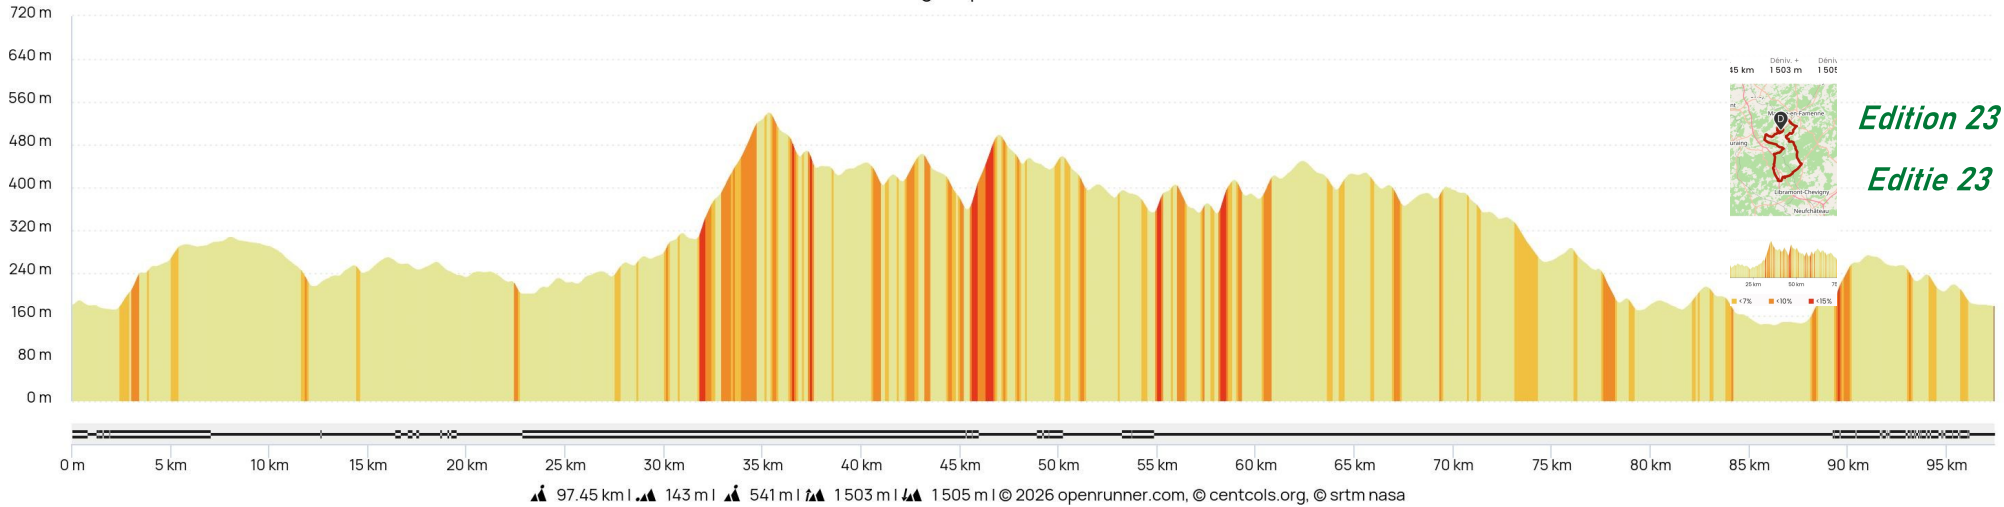

**RAV** : de 08h30 à 13h30      **BOISSON** : de 09h30 à 15h00

**En cas de problème : (+32)(0)488 24 36 00 ou (+32)(0)475 21 13 95 - N° d'appel d'urgence : 112 - Prudence et bonne route !**

Côte	Lieu	95 Km	%Max	%Moy	Long	Côte	Lieu	95 Km	%Max	%Moy	Long
	Hall Omnisports Jemelle	0 Km				5	Côte de la Gare d'Anloy	54,9 Km	12%	5,8%	1000
	Rochefort/Rue du Hableau	1,5 Km					Villance	56,4 Km			
1	Côte du Gerny	2,2 Km	6%	4%	2500	6	Côte des Broux	58 Km	15%	8,2%	850
	Observatoire (Ouest)	6,1 Km					Transinne	60 Km			
	Observatoire (Est)	7 Km				7	Côte de la Barrière	60,2 Km	9%	6,3%	650
	Route de Tavys	9,3 Km					N899/Barrière de Transinne	61,5 Km			
	Hargimont	11,9 Km					Chemin des Crêtes	68 Km			
	N896	12,1					Bure	73,3 Km			
	Rue Saint-Donat	15,1					Montée vers Belvaux	74,5 Km			
	Ambly	19,3 Km					Carrefour N899	76,3 Km			
	Ancienne Route de Marche	20,3 Km					Belvaux	79,2 Km			
	Forrières	22,6 Km					BOISSON Auberge du Moulin	79,6 Km			
	Masbourg	27,1 Km					Auffe	81,7 Km			
2	Côte Fourneau St Michel	31,5 Km	14%	6,7%	3400	8	Côte du Tienne d'Aise	81,9 Km	9%	7%	1100
	St Hubert	38,7 Km					Carrefour N955	83,9 Km			
	Route d'Hatrival	39,7 Km					Lessive	85,2 Km			
	Moulin d'en Haut	41,1 Km					Eprave	86,6 Km			
3	Hatrival Côte	42,1 Km	8%	5%	850		Carrefour N86	88,9 Km			
	Pont de Libin	45,1 Km				9	Côte du Belvédère	89,3 Km	12%	7%	1800
4	Côte Les Bolettes	45,4 Km	12%	8,7%	1500		Hamerenne/N803	92,1 Km			
	Carrefour N40	49,5 Km					Rabanisse	93 Km			
	Glaireuse	53,3 Km					Pont S/Ravel	95,4 Km			
	RAV Ruisseau Moulin Libin	54,8 Km					Place Sainte Marguerite	96,1 Km			
5	Côte de la Gare d'Anloy	54,9 Km	12%	5,8%	1000		Hall Omnisports Jemelle	97,4 Km			

La Magnifique 2026 - 95 Km

Editie 23

Dist. 97,45 km Déniv. + 1503 m Déniv. - 1505 m

BEV : van 08u30 tot 13u30 DRANK : van 09u30 tot 15u00

In geval van probleem : (+32)(0)488 24 36 00 of (+32)(0)475 21 13 95 - Hulpdiensten : 112 - Rij veilig en veel fietsplezier !