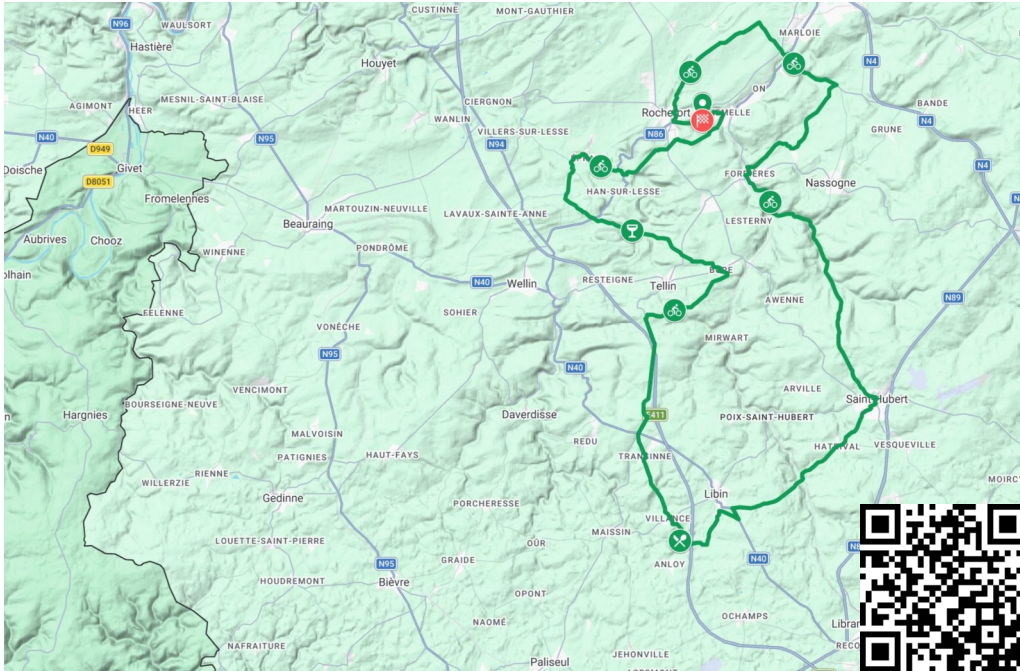

**RAV** : de 08h30 à 13h30      **BOISSON** : de 09h30 à 15h00

**En cas de problème : (+32)(0)488 24 36 00 ou (+32)(0)475 21 13 95 - N° d'appel d'urgence : 112 - Prudence et bonne route !**

Côte	Lieu	95 Km	%Max	%Moy	Long	Côte	Lieu	95 Km	%Max	%Moy	Long
	Hall Omnisports Jemelle	0 Km				5	Côte de la Gare d'Anloy	54,9 Km	12%	5,8%	1000
	Rochefort/Rue du Hableau	1,5 Km					Villance	56,4 Km			
1	Côte du Gerny	2,2 Km	6%	4%	2500	6	Côte des Broux	58 Km	15%	8,2%	850
	Observatoire (Ouest)	6,1 Km					Transinne	60 Km			
	Observatoire (Est)	7 Km				7	Côte de la Barrière	60,2 Km	9%	6,3%	650
	Route de Tavys	9,3 Km					N899/Barrière de Transinne	61,5 Km			
	Hargimont	11,9 Km					Chemin des Crêtes	68 Km			
	N896	12,1					Bure	73,3 Km			
	Rue Saint-Donat	15,1					Montée vers Belvaux	74,5 Km			
	Ambly	19,3 Km					Carrefour N899	76,3 Km			
	Ancienne Route de Marche	20,3 Km					Belvaux	79,2 Km			
	Forrières	22,6 Km					BOISSON Auberge du Moulin	79,6 Km			
	Masbourg	27,1 Km					Auffe	81,7 Km			
2	Côte Fourneau St Michel	31,5 Km	14%	6,7%	3400	8	Côte du Tienne d'Aise	81,9 Km	9%	7%	1100
	St Hubert	38,7 Km					Carrefour N955	83,9 Km			
	Route d'Hatrival	39,7 Km					Lessive	85,2 Km			
	Moulin d'en Haut	41,1 Km					Eprave	86,6 Km			
3	Hatrival Côte	42,1 Km	8%	5%	850		Carrefour N86	88,9 Km			
	Pont de Libin	45,1 Km				9	Côte du Belvédère	89,3 Km	12%	7%	1800
4	Côte Les Bolettes	45,4 Km	12%	8,7%	1500		Hamerenne/N803	92,1 Km			
	Carrefour N40	49,5 Km					Rabanisse	93 Km			
	Glaireuse	53,3 Km					Pont S/Ravel	95,4 Km			
	RAV Ruisseau Moulin Libin	54,8 Km					Place Sainte Marguerite	96,1 Km			
5	Côte de la Gare d'Anloy	54,9 Km	12%	5,8%	1000		Hall Omnisports Jemelle	97,4 Km			