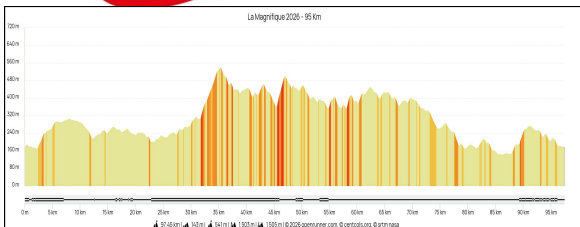

**RAV** : de 08h30 à 13h30      **BOISSON** : de 09h30 à 15h00

**En cas de problème : (+32)(0)488 24 36 00 ou (+32)(0)475 21 13 95 - N° d'appel d'urgence : 112 - Prudence et bonne route !**

Côte	Lieu	95 Km	%Max	%Moy	Long	Côte	Lieu	95 Km	%Max	%Moy	Long
	Hall Omnisports Jemelle	0 Km				5	Côte de la Gare d'Anloy	54,9 Km	12%	5,8%	1000
	Rochefort/Rue du Hableau	1,5 Km					Villance	56,4 Km			
1	Côte du Gerny	2,2 Km	6%	4%	2500	6	Côte des Broux	58 Km	15%	8,2%	850
	Observatoire (Ouest)	6,1 Km					Transinne	60 Km			
	Observatoire (Est)	7 Km				7	Côte de la Barrière	60,2 Km	9%	6,3%	650
	Route de Tavys	9,3 Km					N899/Barrière de Transinne	61,5 Km			
	Hargimont	11,9 Km					Chemin des Crêtes	68 Km			
	N896	12,1					Bure	73,3 Km			
	Rue Saint-Donat	15,1					Montée vers Belvaux	74,5 Km			
	Ambly	19,3 Km					Carrefour N899	76,3 Km			
	Ancienne Route de Marche	20,3 Km					Belvaux	79,2 Km			
	Forrières	22,6 Km					BOISSON Auberge du Moulin	79,6 Km			
	Masbourg	27,1 Km					Auffe	81,7 Km			
2	Côte Fourneau St Michel	31,5 Km	14%	6,7%	3400	8	Côte du Tienne d'Aise	81,9 Km	9%	7%	1100
	St Hubert	38,7 Km					Carrefour N955	83,9 Km			
	Route d'Hatrival	39,7 Km					Lessive	85,2 Km			
	Moulin d'en Haut	41,1 Km					Eprave	86,6 Km			
3	Hatrival Côte	42,1 Km	8%	5%	850		Carrefour N86	88,9 Km			
	Pont de Libin	45,1 Km				9	Côte du Belvédère	89,3 Km	12%	7%	1800
4	Côte Les Bolettes	45,4 Km	12%	8,7%	1500		Hamerenne/N803	92,1 Km			
	Carrefour N40	49,5 Km					Rabanisse	93 Km			
	Glaireuse	53,3 Km					Pont S/Ravel	95,4 Km			
	RAV Ruisseau Moulin Libin	54,8 Km					Place Sainte Marguerite	96,1 Km			
5	Côte de la Gare d'Anloy	54,9 Km	12%	5,8%	1000		Hall Omnisports Jemelle	97,4 Km			

La Magnifique 2026 - 95 Km

Editie 23

Dist. 97,45 km Déniv. + 1503 m Déniv. - 1505 m

BEV : van 08u30 tot 13u30 DRANK : van 09u30 tot 15u00

In geval van probleem : (+32)(0)488 24 36 00 of (+32)(0)475 21 13 95 - Hulpdiensten : 112 - Rij veilig en veel fietsplezier !