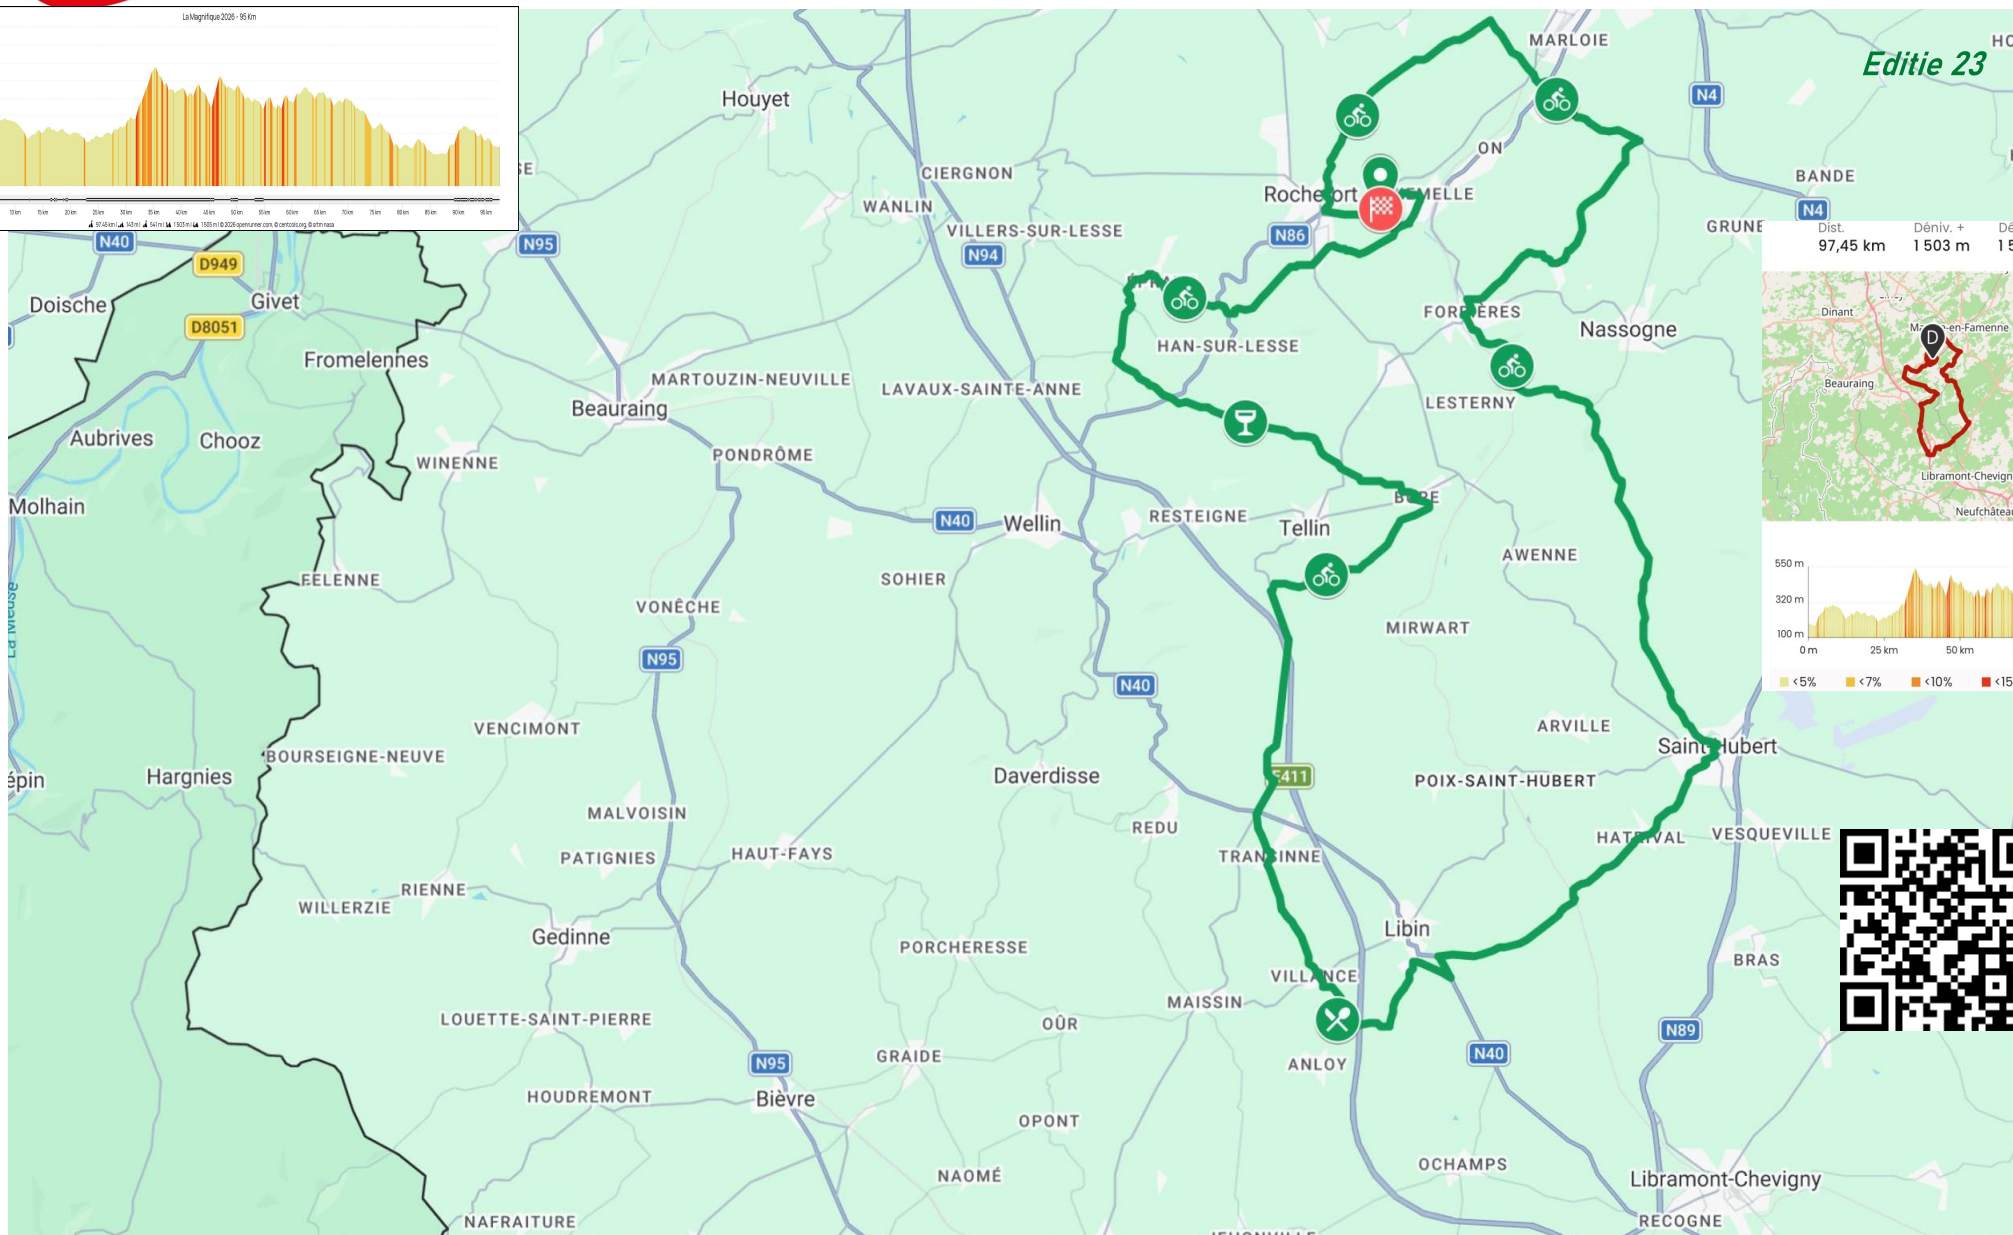

Editie 23

Dist. 97,45 km Déniv. + 1503 m Déniv. - 1505 m