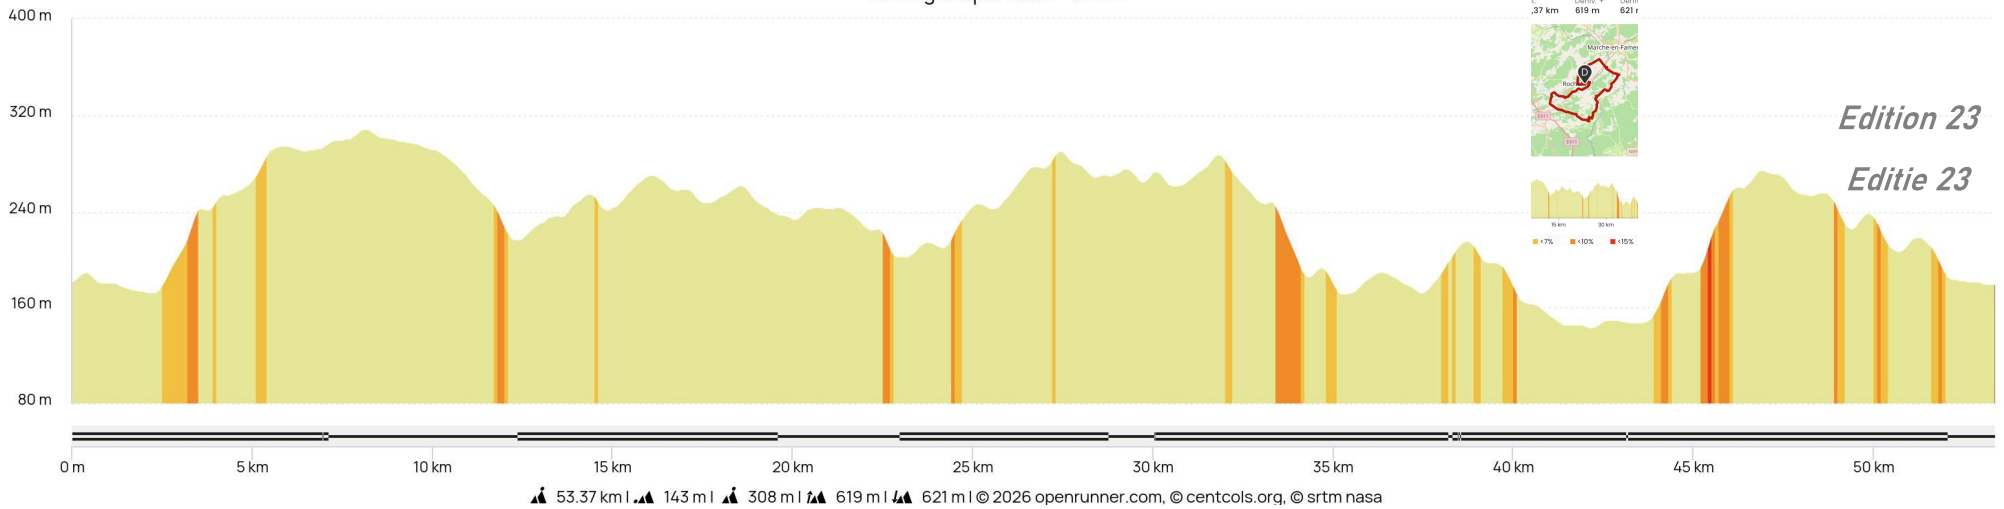

La Magnifique 2026 - 51 Km

Edition 23
Editie 23

BEV : van 08u45 tot 13u15

In geval van probleem : (+32)(0)488 24 36 00 of (+32)(0)475 21 13 95 - Hulpdiensten : 112 - Rij veilig en veel fietsplezier !

Côte	Lieu	51 Km	%Max	%Moy	Long	Côte	Lieu	51 Km	%Max	%Moy	Long
	Hall Omnisports Jemelle	0 Km					Montée vers Belvaux	30,4 Km			
	Rochefort/Rue du Hableau	1,5 Km					Carrefour N899	32,2 Km			
1	Côte du Gerny	2,2 Km	6%	4%	2500		Belvaux	35,1 Km			
	Observatoire (Ouest)	6,1 Km				BEV	Auberge du Moulin	35,5 Km			
	Observatoire (Est)	7 Km					Auffe	37,6 Km			
	Route de Tavys	9,3 Km				3	Côte du Tienne d'Aise	37,8 Km	9%	7%	1100
	Hargimont	11,9 Km					Carrefour N955	39,9 Km			
	N896	12,1					Lessive	41,2 Km			
	Rue Saint-Donat	15,1					Eprave	42,6 Km			
	Ambly	19,3 Km					Carrefour N86	44,8 Km			
	Ancienne Route de Marche	20,3 Km				4	Côte du Belvédère	45,2 Km	12%	7%	1800
	Forrières	22,6 Km					Hamerenne/N803	48,1 Km			
	Pont sur Chemin de fer	23,5 Km					Rabanisse	49 Km			
	Lesterny	26 Km					Pont sur Ravel	51,5 Km			
	Carrefour N803	28 Km					Place Sainte Marguerite	52 Km			
	Rue des Fosses	28,4 Km					Hall Omnisports Jemelle	53,4 Km			
	Rue de Belvaux	30,1 Km									