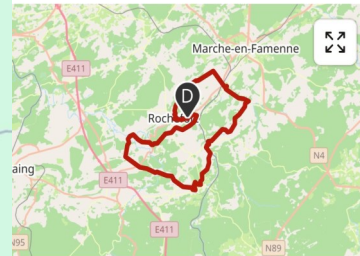

BEV : van 08u45 tot 13u15

In geval van probleem : (+32)(0)488 24 36 00 of (+32)(0)475 21 13 95 - Hulpdiensten : 112 - Rij veilig en veel fietsplezier !