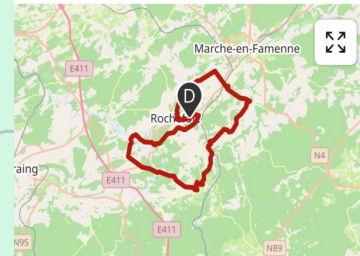

Dist. 53,37 km Déniv. + 619 m Déniv. - 621 m

RAV : de 08h45 à 13h15

En cas de problème : (+32)(0)488 24 36 00 ou (+32)(0)475 21 13 95 - N° d'appel d'urgence : 112 - Prudence et bonne route !

Côte	Lieu	51 Km	%Max	%Moy	Long	Côte	Lieu	51 Km	%Max	%Moy	Long
	Hall Omnisports Jemelle	0 Km					Montée vers Belvaux	30,4 Km			
	Rochefort/Rue du Hableau	1,5 Km					Carrefour N899	32,2 Km			
1	Côte du Gerny	2,2 Km	6%	4%	2500		Belvaux	35,1 Km			
	Observatoire (Ouest)	6,1 Km				RAV	Auberge du Moulin	35,5 Km			
	Observatoire (Est)	7 Km					Auffe	37,6 Km			
	Route de Tavys	9,3 Km				3	Côte du Tienne d'Aise	37,8 Km	9%	7%	1100
	Hargimont	11,9 Km					Carrefour N955	39,9 Km			
	N896	12,1					Lessive	41,2 Km			
	Rue Saint-Donat	15,1					Eprave	42,6 Km			
	Ambly	19,3 Km					Carrefour N86	44,8 Km			
	Ancienne Route de Marche	20,3 Km				4	Côte du Belvédère	45,2 Km	12%	7%	1800
	Forrières	22,6 Km					Hamerenne/N803	48,1 Km			
	Pont sur Chemin de fer	23,5 Km					Rabanisse	49 Km			
	Lestery	26 Km					Pont sur Ravel	51,5 Km			
	Carrefour N803	28 Km					Place Sainte Marguerite	52 Km			
	Rue des Fosses	28,4 Km					Hall Omnisports Jemelle	53,4 Km			
	Rue de Belvaux	30,1 Km									