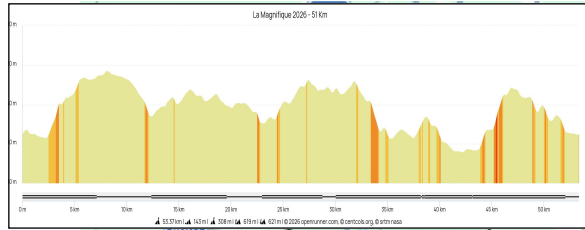

La Magnifique 2026 - 51 Km

Edition 23
Editie 23

BEV : van 08u45 tot 13u15

In geval van probleem : (+32)(0)488 24 36 00 of (+32)(0)475 21 13 95 - Hulpdiensten : 112 - Rij veilig en veel fietsplezier !

Côte	Lieu	51 Km	%Max	%Moy	Long	Côte	Lieu	51 Km	%Max	%Moy	Long
	Hall Omnisports Jemelle	0 Km					Montée vers Belvaux	30,4 Km			
	Rochefort/Rue du Hableau	1,5 Km					Carrefour N899	32,2 Km			
1	Côte du Gerny	2,2 Km	6%	4%	2500		Belvaux	35,1 Km			
	Observatoire (Ouest)	6,1 Km				BEV	Auberge du Moulin	35,5 Km			
	Observatoire (Est)	7 Km					Auffe	37,6 Km			
	Route de Tavys	9,3 Km				3	Côte du Tienne d'Aise	37,8 Km	9%	7%	1100
	Hargimont	11,9 Km					Carrefour N955	39,9 Km			
	N896	12,1					Lessive	41,2 Km			
	Rue Saint-Donat	15,1					Eprave	42,6 Km			
	Ambly	19,3 Km					Carrefour N86	44,8 Km			
	Ancienne Route de Marche	20,3 Km				4	Côte du Belvédère	45,2 Km	12%	7%	1800
	Forrières	22,6 Km					Hamerenne/N803	48,1 Km			
	Pont sur Chemin de fer	23,5 Km					Rabanisse	49 Km			
	Lesterny	26 Km					Pont sur Ravel	51,5 Km			
	Carrefour N803	28 Km					Place Sainte Marguerite	52 Km			
	Rue des Fosses	28,4 Km					Hall Omnisports Jemelle	53,4 Km			
	Rue de Belvaux	30,1 Km									