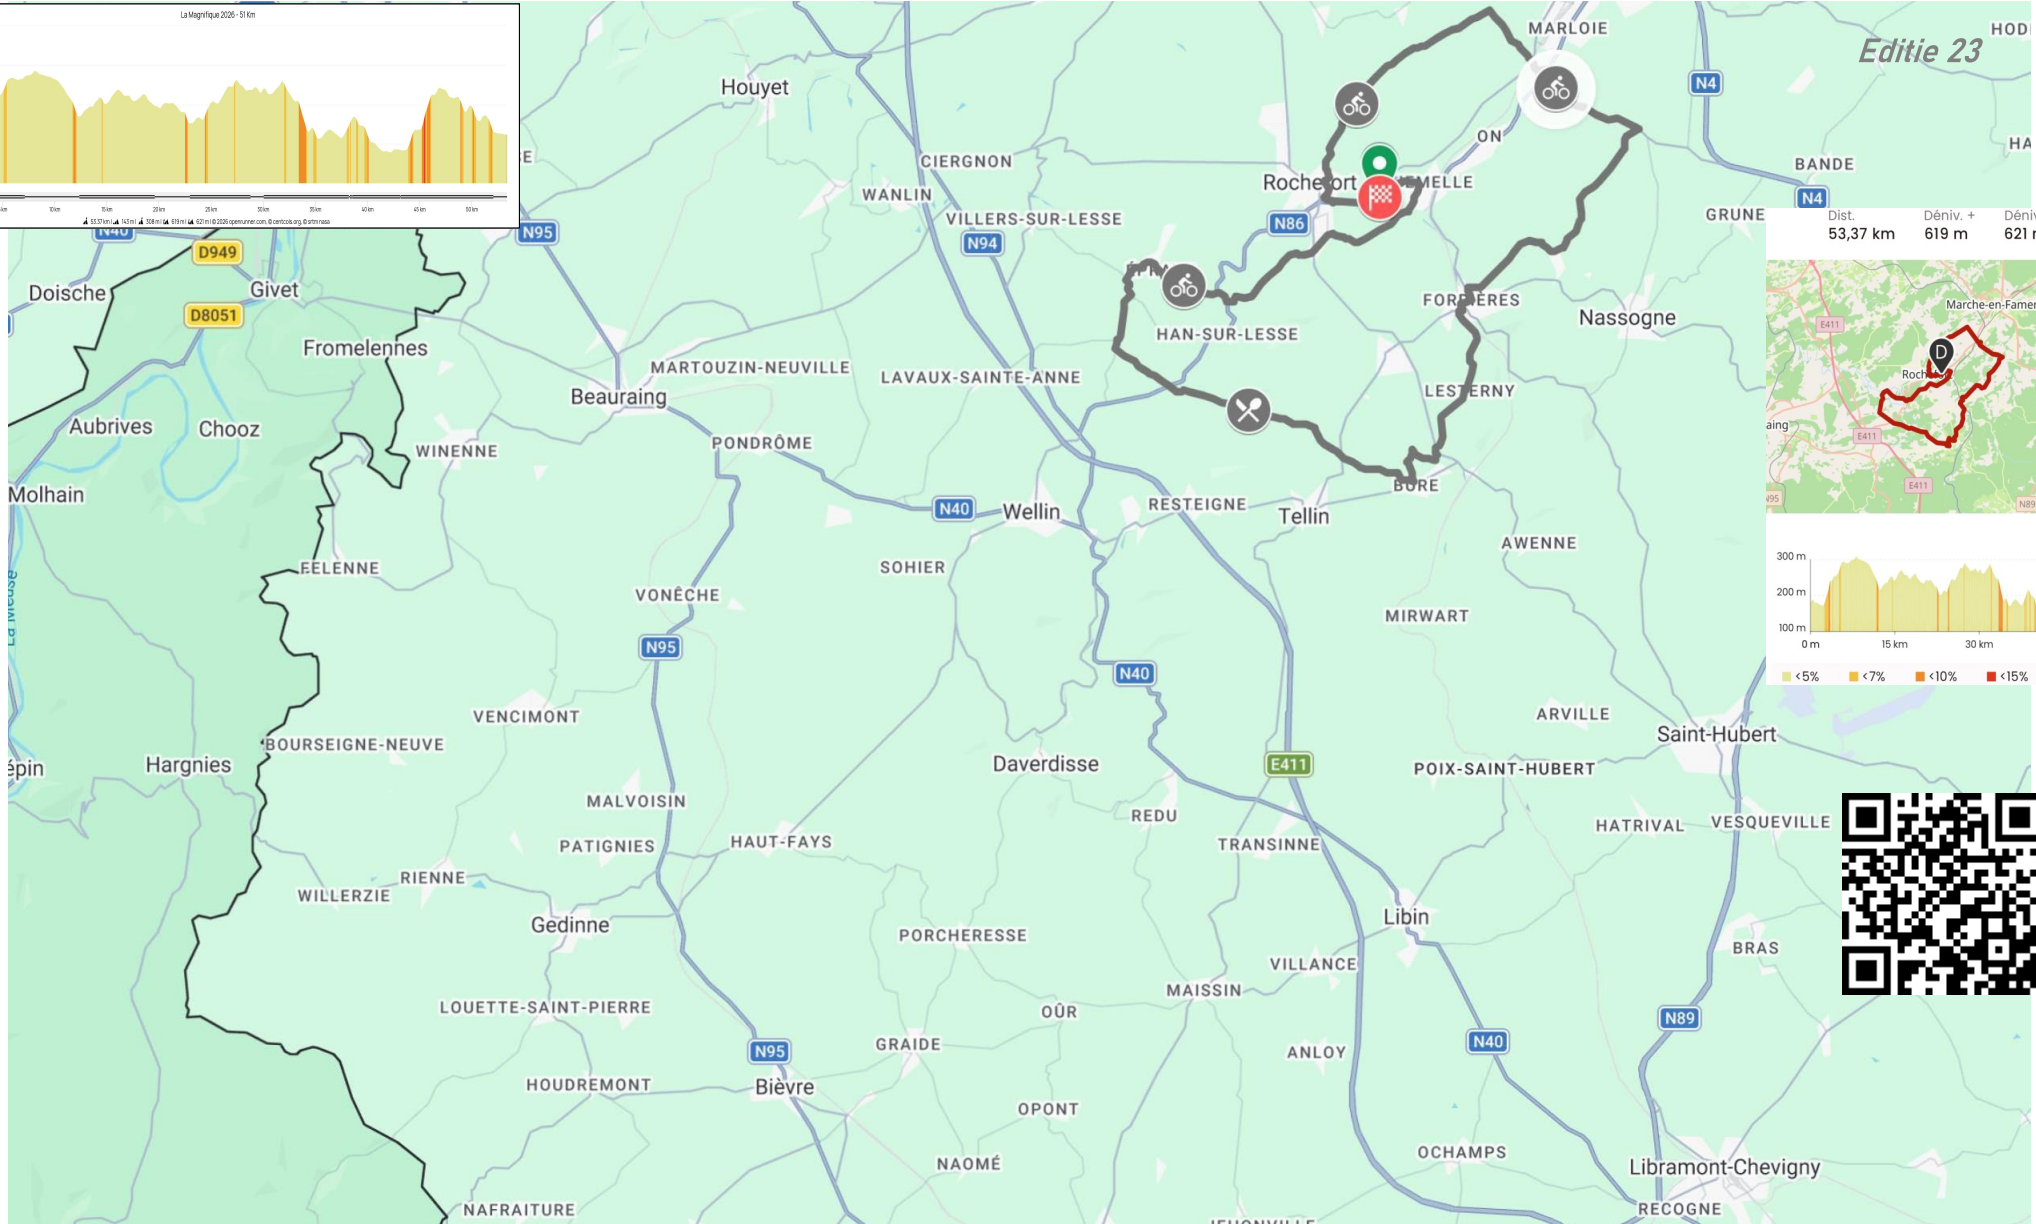

La Magnifique 2026 - 51 Km

Edition 23
Editie 23

BEV : van 08u45 tot 13u15

In geval van probleem : (+32)(0)488 24 36 00 of (+32)(0)475 21 13 95 - Hulpdiensten : 112 - Rij veilig en veel fietsplezier !

Côte	Lieu	51 Km	%Max	%Moy	Long	Côte	Lieu	51 Km	%Max	%Moy	Long
	Hall Omnisports Jemelle	0 Km					Montée vers Belvaux	30,4 Km			
	Rochefort/Rue du Hableau	1,5 Km					Carrefour N899	32,2 Km			
1	Côte du Gerny	2,2 Km	6%	4%	2500		Belvaux	35,1 Km			
	Observatoire (Ouest)	6,1 Km				BEV	Auberge du Moulin	35,5 Km			
	Observatoire (Est)	7 Km					Auffe	37,6 Km			
	Route de Tavys	9,3 Km				3	Côte du Tienne d'Aise	37,8 Km	9%	7%	1100
	Hargimont	11,9 Km					Carrefour N955	39,9 Km			
	N896	12,1					Lessive	41,2 Km			
	Rue Saint-Donat	15,1					Eprave	42,6 Km			
	Ambly	19,3 Km					Carrefour N86	44,8 Km			
	Ancienne Route de Marche	20,3 Km				4	Côte du Belvédère	45,2 Km	12%	7%	1800
	Forrières	22,6 Km					Hamerenne/N803	48,1 Km			
	Pont sur Chemin de fer	23,5 Km					Rabanisse	49 Km			
	Lesterny	26 Km					Pont sur Ravel	51,5 Km			
	Carrefour N803	28 Km					Place Sainte Marguerite	52 Km			
	Rue des Fosses	28,4 Km					Hall Omnisports Jemelle	53,4 Km			
	Rue de Belvaux	30,1 Km									