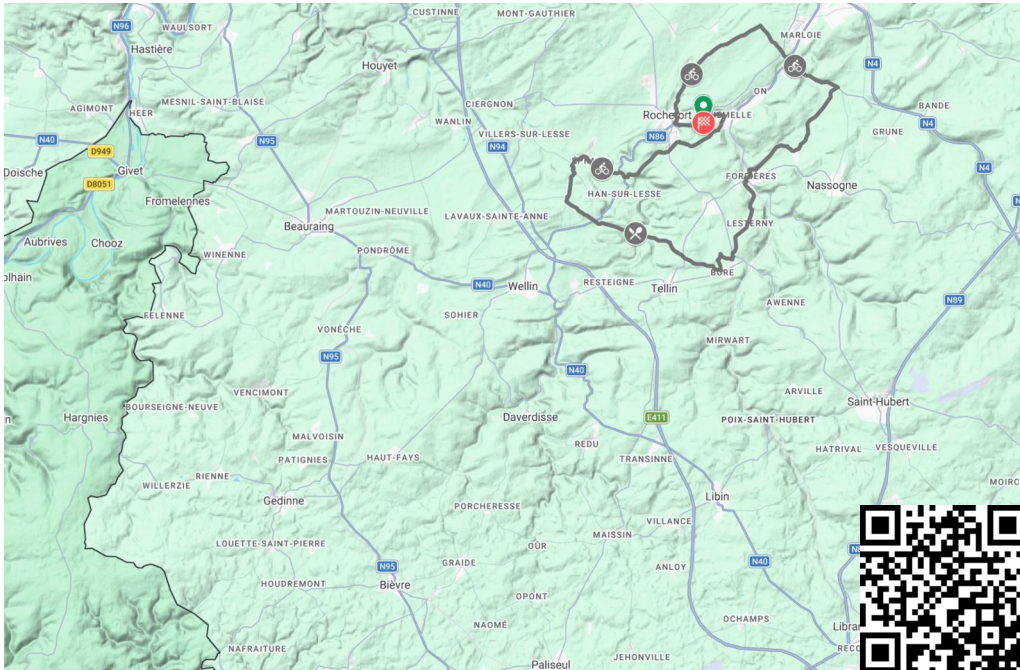

Dist. 53,37 km Déniv. + 619 m Déniv. - 621 m

RAV : de 08h45 à 13h15

En cas de problème : (+32)(0)488 24 36 00 ou (+32)(0)475 21 13 95 - N° d'appel d'urgence : 112 - Prudence et bonne route !

Côte	Lieu	51 Km	%Max	%Moy	Long	Côte	Lieu	51 Km	%Max	%Moy	Long
	Hall Omnisports Jemelle	0 Km					Montée vers Belvaux	30,4 Km			
	Rochefort/Rue du Hableau	1,5 Km					Carrefour N899	32,2 Km			
1	Côte du Gerny	2,2 Km	6%	4%	2500		Belvaux	35,1 Km			
	Observatoire (Ouest)	6,1 Km				RAV	Auberge du Moulin	35,5 Km			
	Observatoire (Est)	7 Km					Auffe	37,6 Km			
	Route de Tavys	9,3 Km				3	Côte du Tienne d'Aise	37,8 Km	9%	7%	1100
	Hargimont	11,9 Km					Carrefour N955	39,9 Km			
	N896	12,1					Lessive	41,2 Km			
	Rue Saint-Donat	15,1					Eprave	42,6 Km			
	Ambly	19,3 Km					Carrefour N86	44,8 Km			
	Ancienne Route de Marche	20,3 Km				4	Côte du Belvédère	45,2 Km	12%	7%	1800
	Forrières	22,6 Km					Hamerenne/N803	48,1 Km			
	Pont sur Chemin de fer	23,5 Km					Rabanisse	49 Km			
	Lestery	26 Km					Pont sur Ravel	51,5 Km			
	Carrefour N803	28 Km					Place Sainte Marguerite	52 Km			
	Rue des Fosses	28,4 Km					Hall Omnisports Jemelle	53,4 Km			
	Rue de Belvaux	30,1 Km									