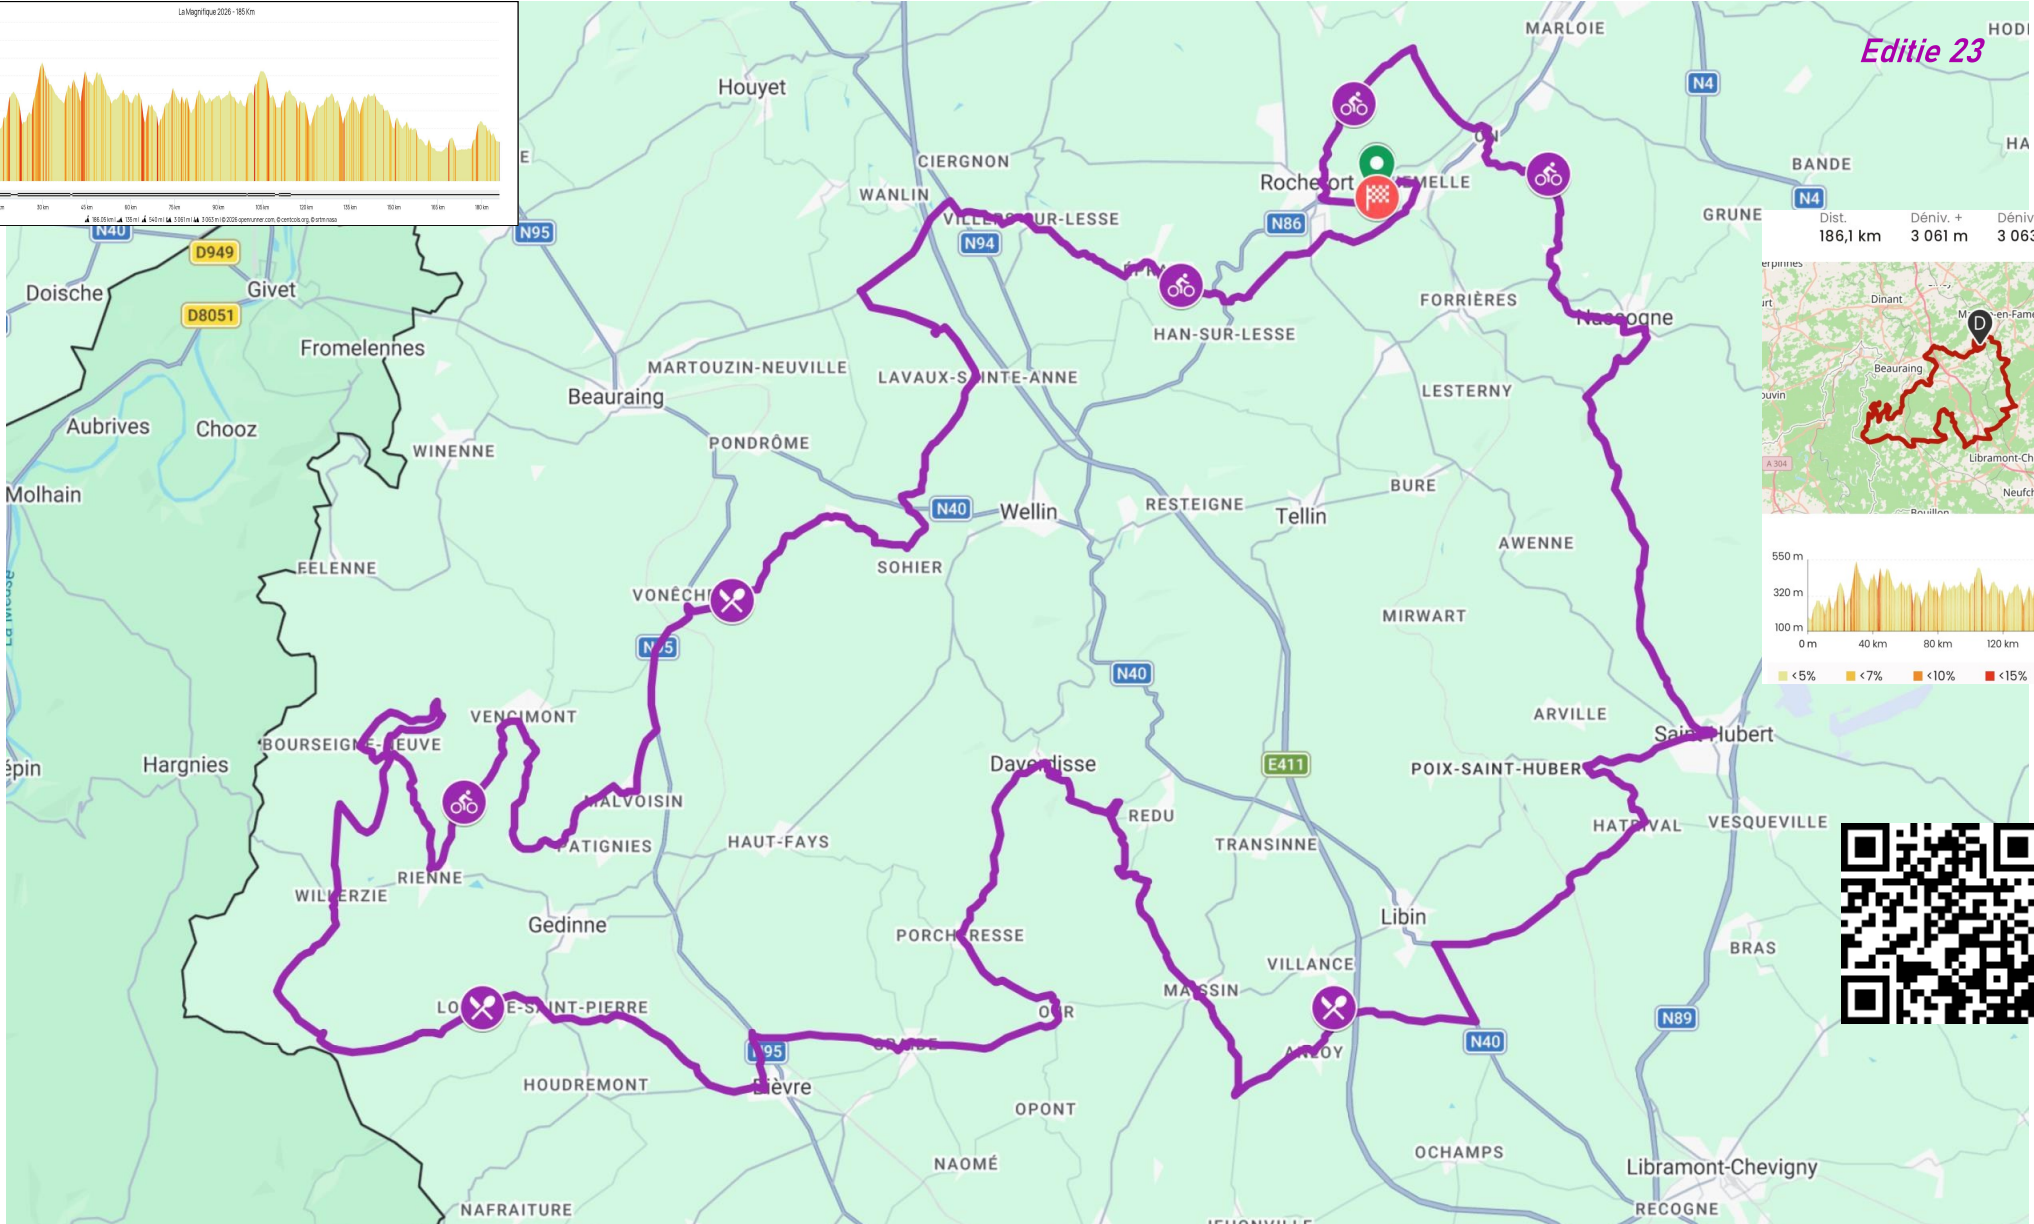

Editie 23

Dist.	Déniv. +	Déniv. -
186,1 km	3 061 m	3 063 m

■ <5%
■ <7%
■ <10%
■ <15%
■ >15%

BEV 1 : van 08u30 tot 13u30   **BEV 2 : van 09u30 tot 15u45**
BEV 3 : van 10u00 tot 16u30

In geval van probleem : (+32)(0)488 24 36 00 of (+32)(0)475 21 13 95 - Hulpdiensten : 112 - Rij veilig en veel fietsplezier !