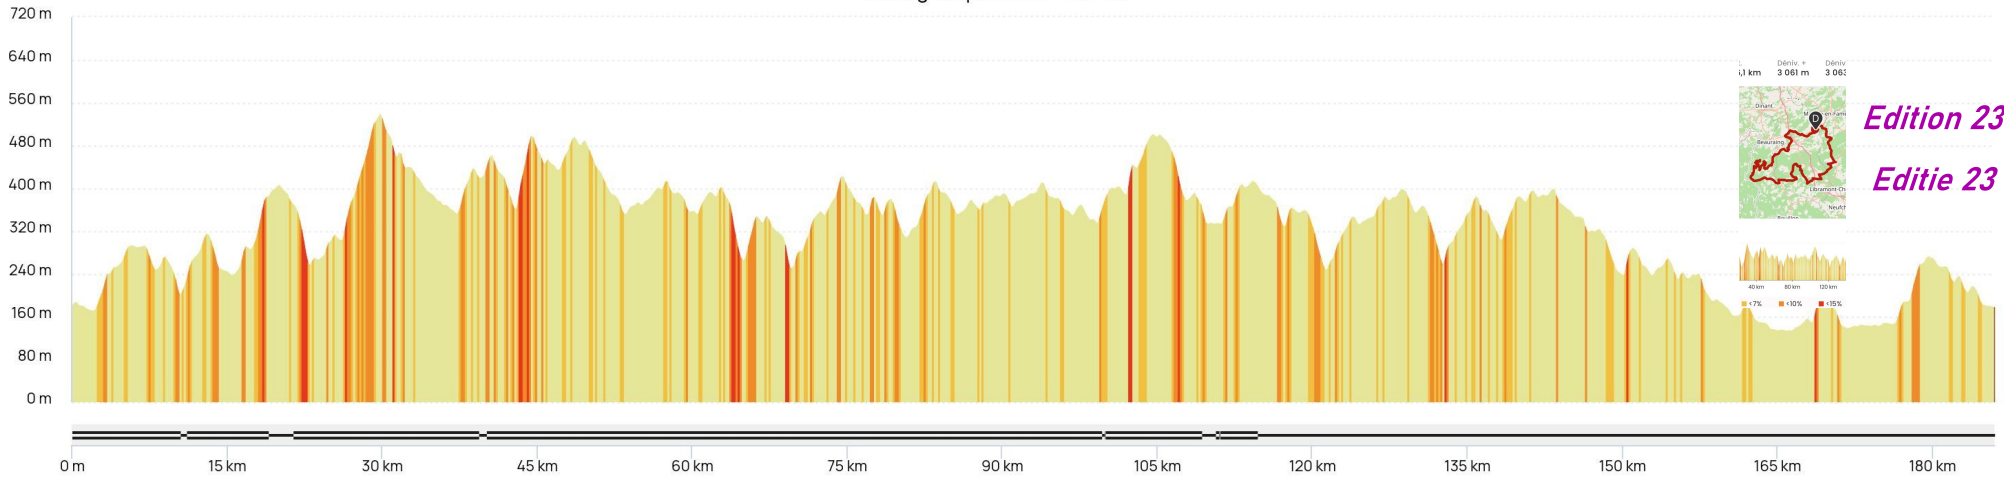

**Edition 23**

Dist. 186,1 km    Déniv. + 3 061 m    Déniv. - 3 063 m

■ <5%   
 ■ <7%   
 ■ <10%   
 ■ <15%   
 ■ >15%

**RAV 1 : de 08h30 à 13h30**      **RAV 2 : de 09h30 à 15h45**  
**RAV 3 : de 10h00 à 16h30**

La Magnifique 2026 - 185 Km

▲ 186.05 km | ▲ 135 m | ▲ 540 m | ▲ 3 061 m | ▲ 3 063 m | © 2026 openrunner.com, © centcols.org, © srtm nasa

*Edition 23*  
*Editie 23*

**Editie 23**

Dist.	Déniv. +	Déniv. -
186,1 km	3 061 m	3 063 m