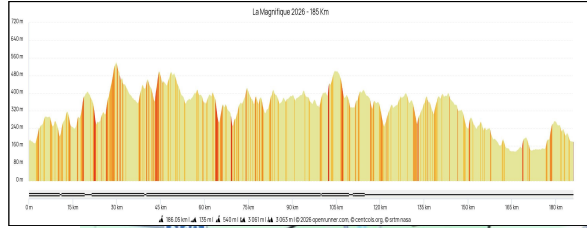

Editie 23

Dist.	Déniv. +	Déniv. -
186,1 km	3 061 m	3 063 m

■ <5%
■ <7%
■ <10%
■ <15%
■ >15%

BEV 1 : van 08u30 tot 13u30   **BEV 2 : van 09u30 tot 15u45**
BEV 3 : van 10u00 tot 16u30

In geval van probleem : (+32)(0)488 24 36 00 of (+32)(0)475 21 13 95 - Hulpdiensten : 112 - Rij veilig en veel fietsplezier !