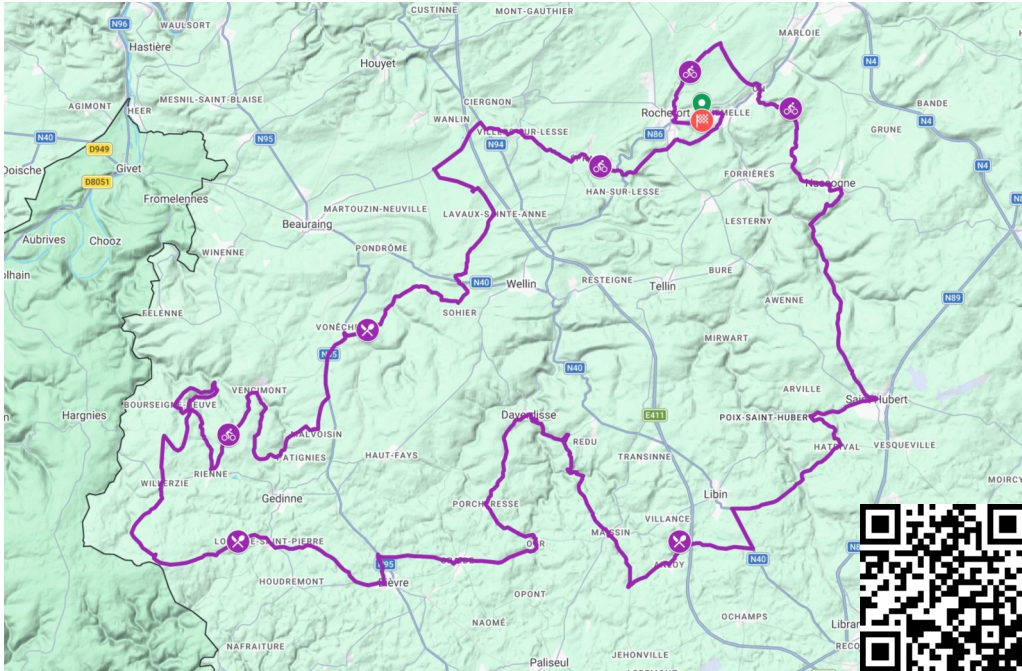

**En cas de problème : (+32)(0)488 24 36 00 ou (+32)(0)475 21 13 95 - N° d'appel d'urgence : 112 - Prudence et bonne route !**

Côte	Lieu	185 Km	%Max	%Moy	Long	Côte	Lieu	185 Km	%Max	%Moy	Long
	Hall Omnisports Jemelle	0 Km					Louette Saint-Pierre	98,4 Km			
	Rochefort/Rue du Hableau	1,5 Km				10	Côte de la Croix Scaille	99,2 Km	7%	3%	6300
1	Côte du Gerny	2,2 Km	6%	4%	2500	<b>RAV 2</b>	Chalet Syndicat d'initiative	100,6 Km			
	Observatoire (Ouest)	6,1 Km					Willerzie	110,6 Km			
	Observatoire (Est)	7 Km				11	Côte des Carmes	111,2 Km	8%	3,5%	1700
	On/Carrefour N86	10,5 Km					Bourseigne Vieille Sacré Coeur	116,5 Km			
2	Côte des Moineaux	10,6 Km	10%	6%	2500		Bourseigne Neuve	118,1 Km			
	Ambly	15,6 Km				12	Côte du Ry d'Auge et Bohée	121,4 Km	8%	2,5%	7400
	Carrefour N889	16,4 Km					Bourseigne Vieille Eglise	123,8 Km			
3	Côte des Kangourous	16,8 Km	14%	8,5%	2800		Rienne	127,1 Km			
	Nassogne	18,6 Km					Vencimont	132,6 Km			
	Carrefour N849	23,1 Km				13	Côte de Sart-Custinne	132,7 Km	10%	3,2%	3200
4	Côte Fourneau St Michel	26,1 Km	14%	6,7%	3400		Sart-Custinne	136,1 Km			
	St Hubert	33,3 Km				14	Côte GR 126	138,3 Km	7,4%	4,6%	1900
	Pont ruisseau des Poix	37 Km					Malvoisin	140,5 Km			
5	Côte Hatrival	37,2 Km	8%	5%	800		Carrefour N95	142,7 Km			
	Hatrival	39,5 Km				<b>RAV 3</b>	Froidfontaine	148 Km			
	Pont de Libin	42,6 Km				15	Côte de Honnay	150,1 Km	12%	10%	800
6	Côte Les Bolettes	42,9 Km	12%	8,7%	1500		Honnay	151,8 Km			
	Carrefour N40	47 Km					Rue de Sohier	152,5 Km			
	Glaireuse	51,5 Km					N40	155,8 Km			
<b>RAV 1</b>	Ruisseau Moulin Libin	53,5 Km					Froidlieu	156,2 Km			
	Anloy	54,2 Km					Lavaux St Anne	159,7 Km			
	Carrefour Cimetière militaire	57,5 Km					Carrefour N911	165 Km			
	Maissin	60,8 Km				16	Rampe de Villers s/Lesse	168,5 Km	11%	6%	750
	Lesse	64,4 Km					Villers s/Lesse	170,4 Km			
7	Côte de Redu	65,1 Km	11%	8%	1150		Lessive	174,2 Km			
	Sechery	67,7 Km					Eprave	175,3 Km			
8	Côte de Daverdisse	70,4 Km	14%	4%	4550		Carrefour N86	177,5 Km			
	Porcheresse	76,8 Km				17	Côte du Belvédère	177,9 Km	12%	7%	1800
	Our	80,6 Km					Hamerenne/N803	180,7 Km			
9	Col des Terres blanches	80,9 Km	6,5%	4,3%	1900		Rabanisse	181,6 Km			
	Graide	85 Km					Pont sur Ravel	184 Km			
	Bièvre	91,3 Km					Place Sainte Marguerite	184,7 Km			
	Louette Saint-Denis	96,2 Km					Hall Omnisports Jemelle	186 Km			