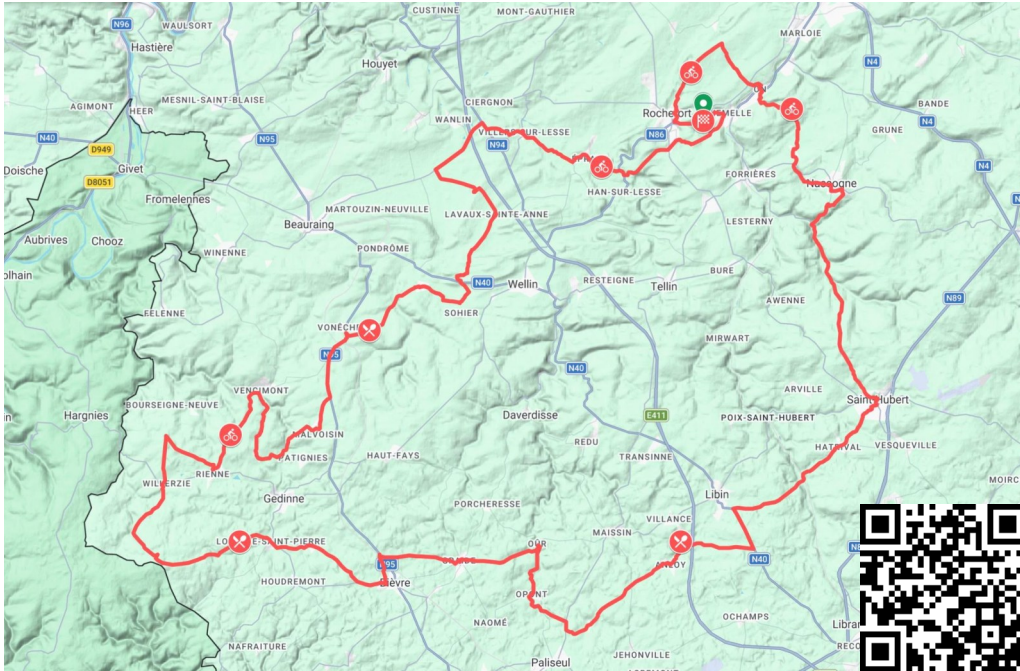

La Magnifique 2026 - 155 Km

▲ 159.86 km | ▲ 135 m | ▲ 540 m | ▲ 2 508 m | ▲ 2 510 m | © 2026 openrunner.com, © centcols.org, © srtm nasa

Editie 23

Dist. 159,9 km    Déniv. + 2 508 m    Déniv. - 2 510 m

BEV 1 : van 08u30 tot 13u30      BEV 2 : van 09u15 tot 15u30  
 BEV 3 : van 10u30 tot 16u30