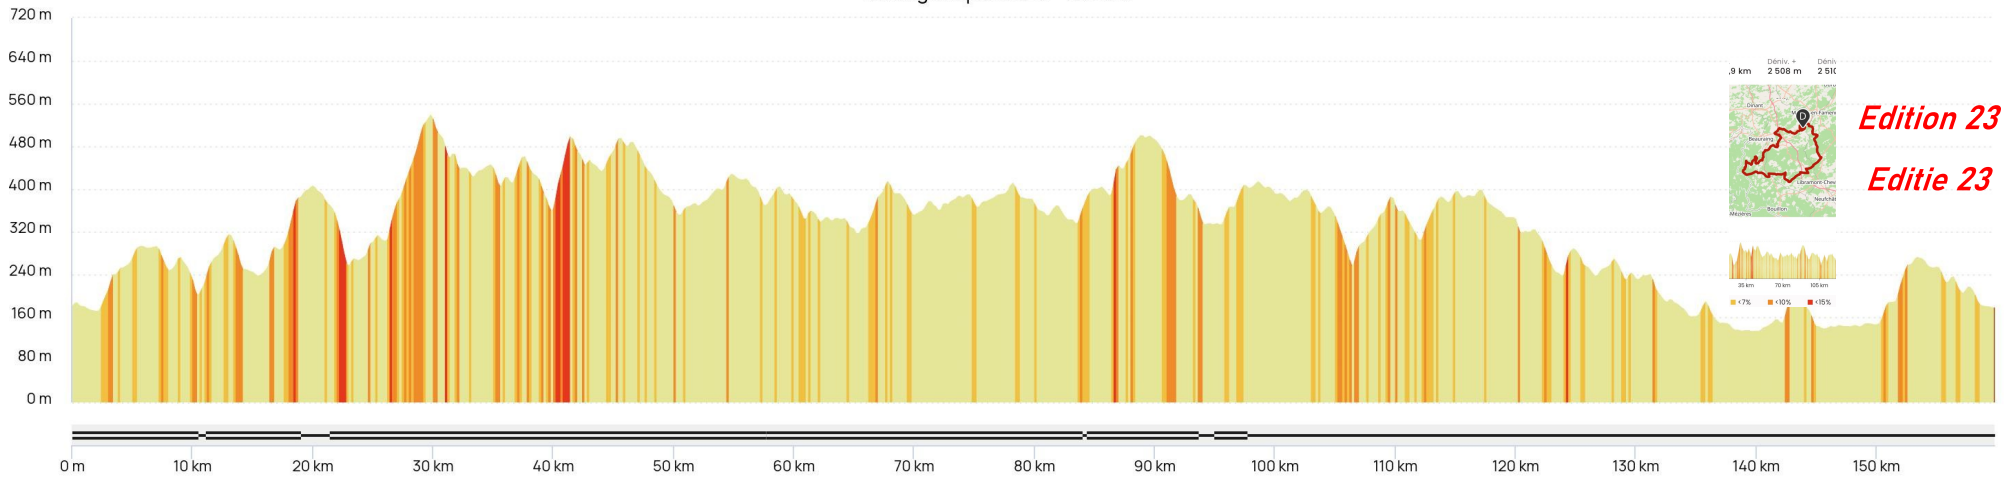

La Magnifique 2026 - 155 Km

▲ 159.86 km | ▲ 135 m | ▲ 540 m | ▲ 2 508 m | ▲ 2 510 m | © 2026 openrunner.com, © centcols.org, © srtm nasa

Editie 23

Dist. 159,9 km    Déniv. + 2 508 m    Déniv. - 2 510 m

BEV 1 : van 08u30 tot 13u30      BEV 2 : van 09u15 tot 15u30  
 BEV 3 : van 10u30 tot 16u30