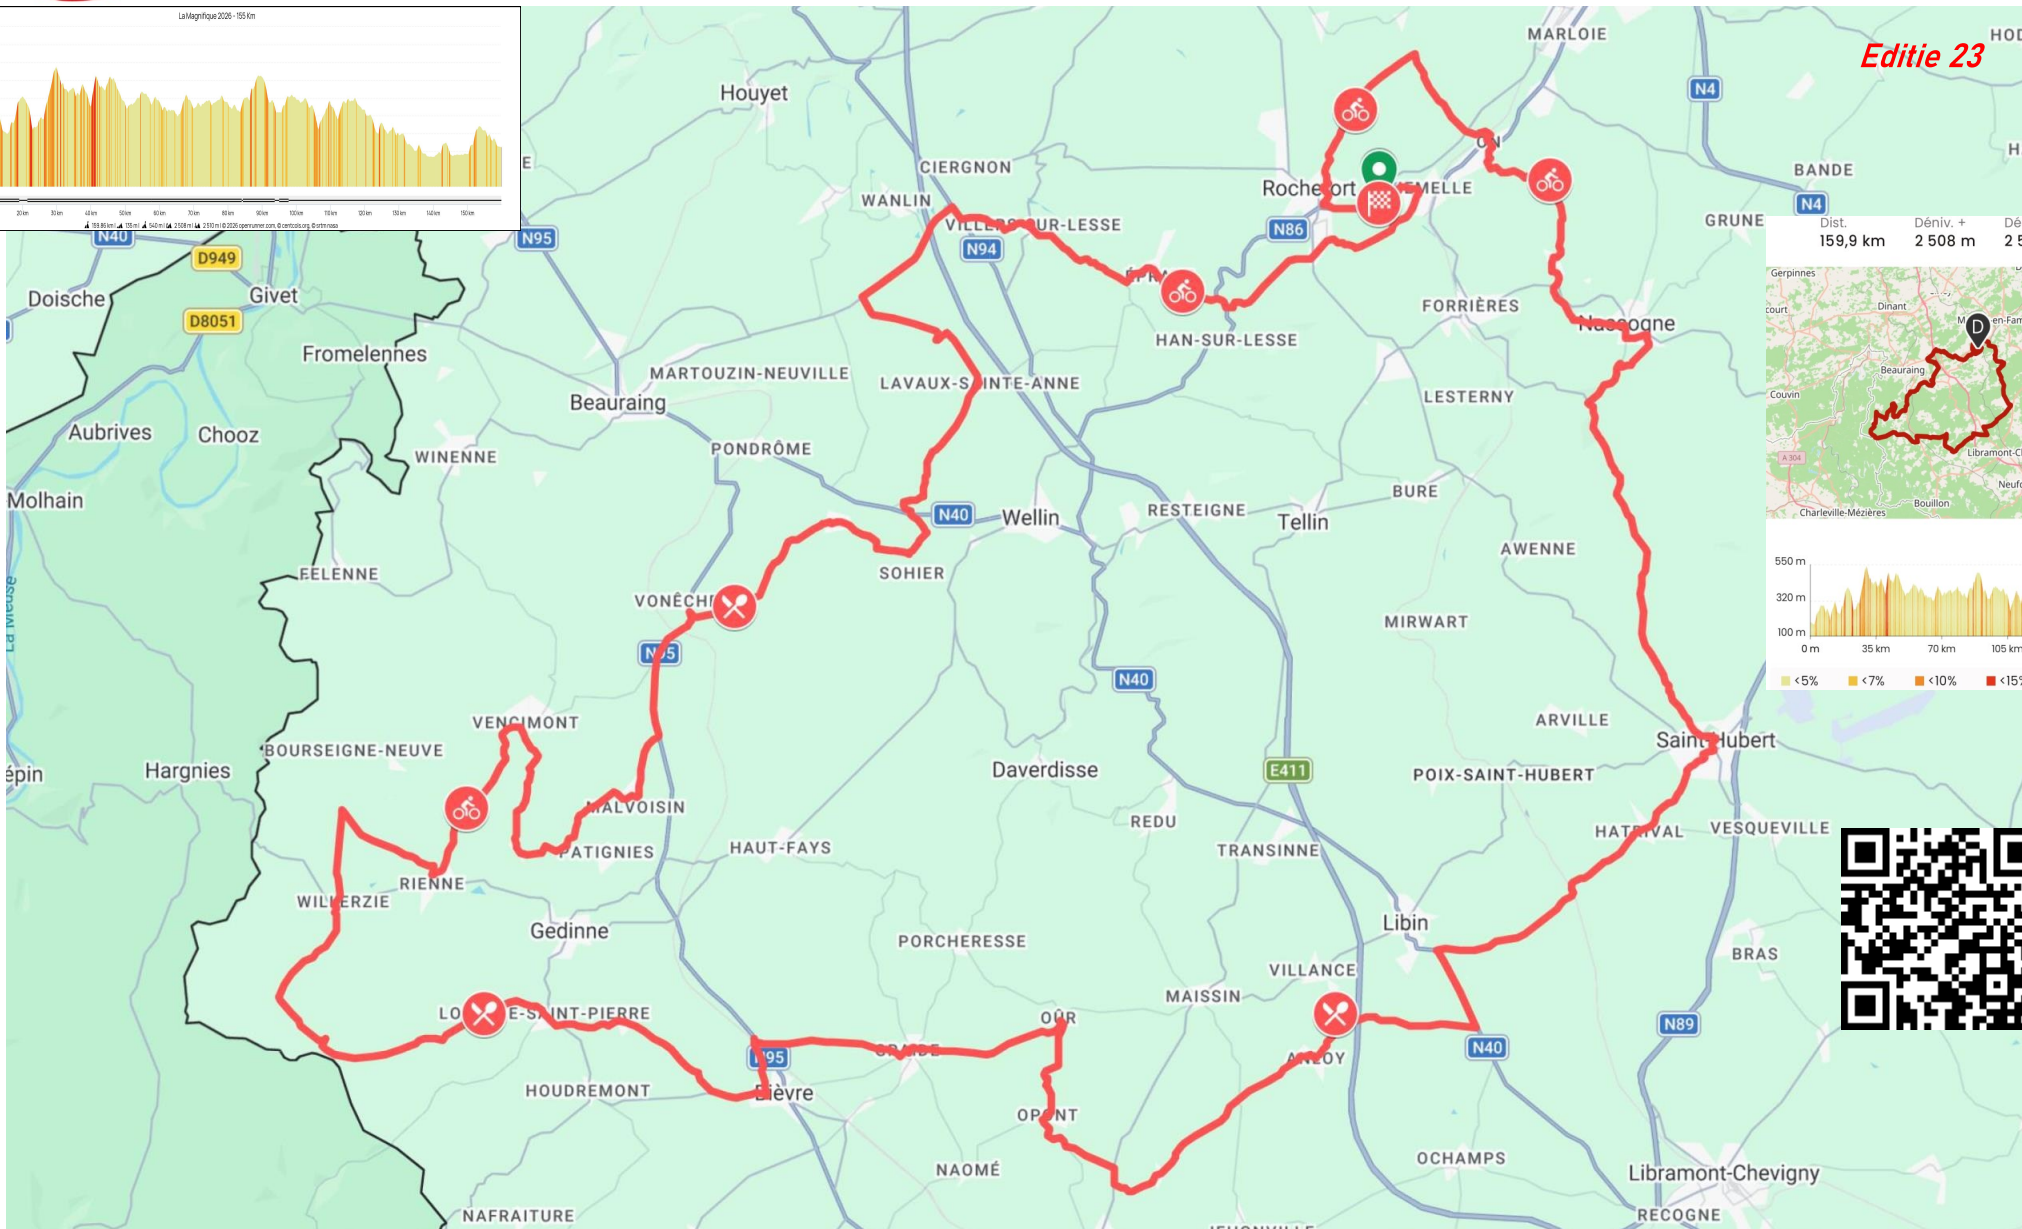

**Edition 23**

Dist. 159,9 km    Déniv. + 2 508 m    Déniv. - 2 510 m

RAV 1 : de 08h30 à 13h30      RAV 2 : de 09h30 à 15h45  
 RAV 3 : de 10h00 à 16h30

**En cas de problème : (+32)(0)488 24 36 00 ou (+32)(0)475 21 13 95 - N° d'appel d'urgence : 112 - Prudence et bonne route !**

La Magnifique 2026 - 155 Km

▲ 159.86 km | ▲ 135 m | ▲ 540 m | ▲ 2 508 m | ▲ 2 510 m | © 2026 openrunner.com, © centcols.org, © srtm nasa

Editie 23

Dist. 159,9 km    Déniv. + 2 508 m    Déniv. - 2 510 m

BEV 1 : van 08u30 tot 13u30      BEV 2 : van 09u15 tot 15u30  
 BEV 3 : van 10u30 tot 16u30