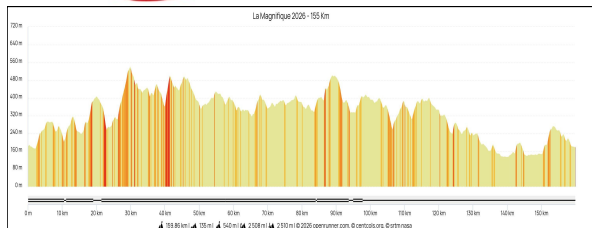

Editie 23

Dist. 159,9 km   Déniv. + 2 508 m   Déniv. - 2 510 m