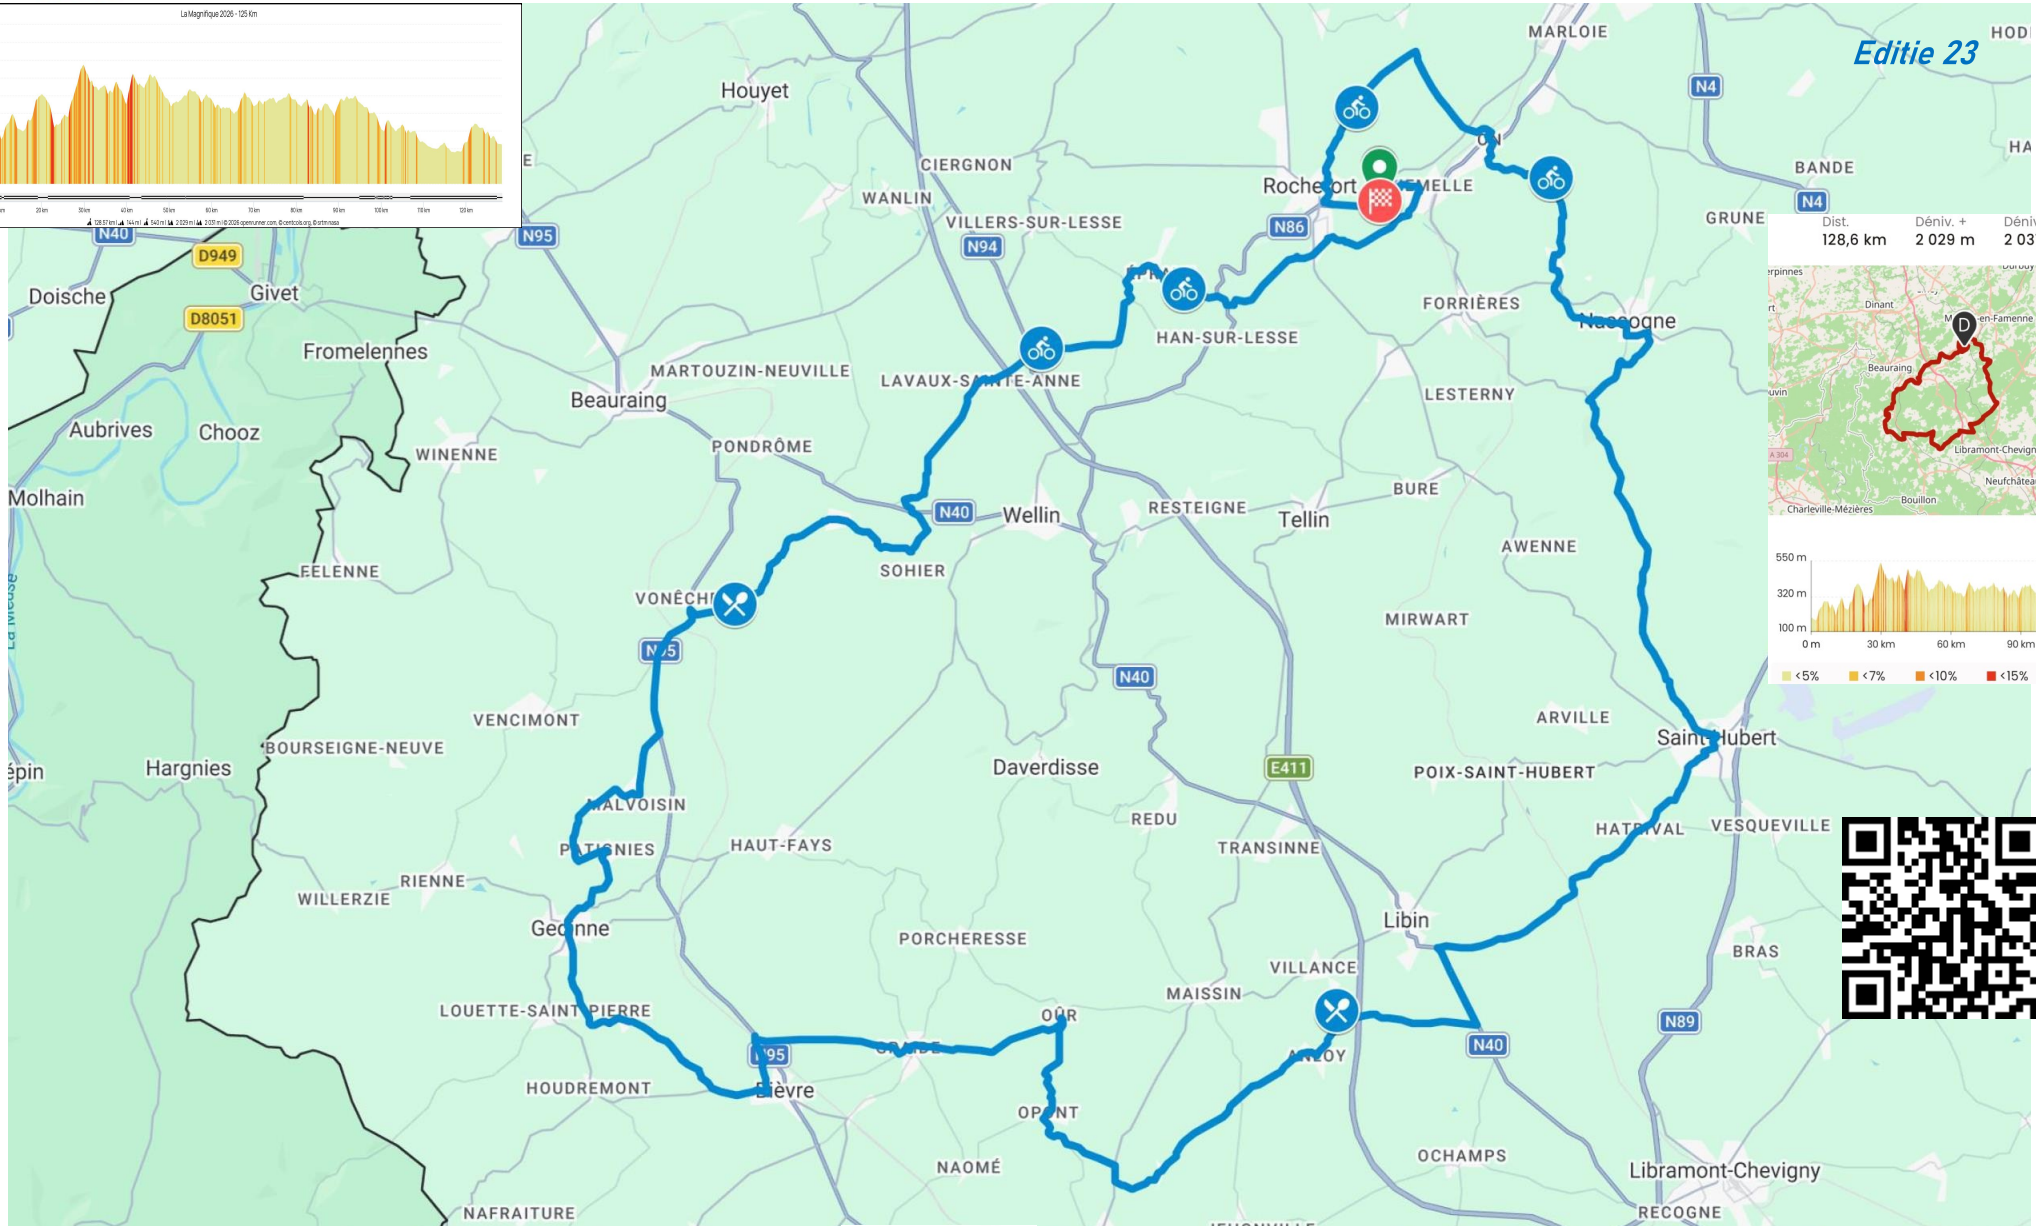

**Éditie 23**

Dist. 128,6 km    Déniv. + 2 029 m    Déniv. - 2 031 m

■ <5%   
 ■ <7%   
 ■ <10%   
 ■ <15%   
 ■ >15%

**RAV 1 : de 08h30 à 13h30      RAV 2 : de 10h00 à 16h30**

**En cas de problème : (+32)(0)488 24 36 00 ou (+32)(0)475 21 13 95 - N° d'appel d'urgence : 112 - Prudence et bonne route !**

La Magnifique 2026 - 125 Km

Éditie 23

Dist. 128,6 km    Déniv. + 2 029 m    Déniv. - 2 031 m

BEV 1 : van 08u30 tot 13u30    BEV 2 : van 10u00 tot 16u30

In geval van probleem : (+32)(0)488 24 36 00 of (+32)(0)475 21 13 95 - Hulpdiensten : 112 - Rij veilig en veel fietsplezier !