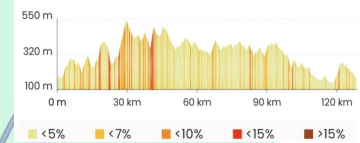

Éditie 23

Dist. 128,6 km   Déniv. + 2 029 m   Déniv. - 2 031 m

BEV 1 : van 08u30 tot 13u30   BEV 2 : van 10u00 tot 16u30

In geval van probleem : (+32)(0)488 24 36 00 of (+32)(0)475 21 13 95 - Hulpdiensten : 112 - Rij veilig en veel fietsplezier !