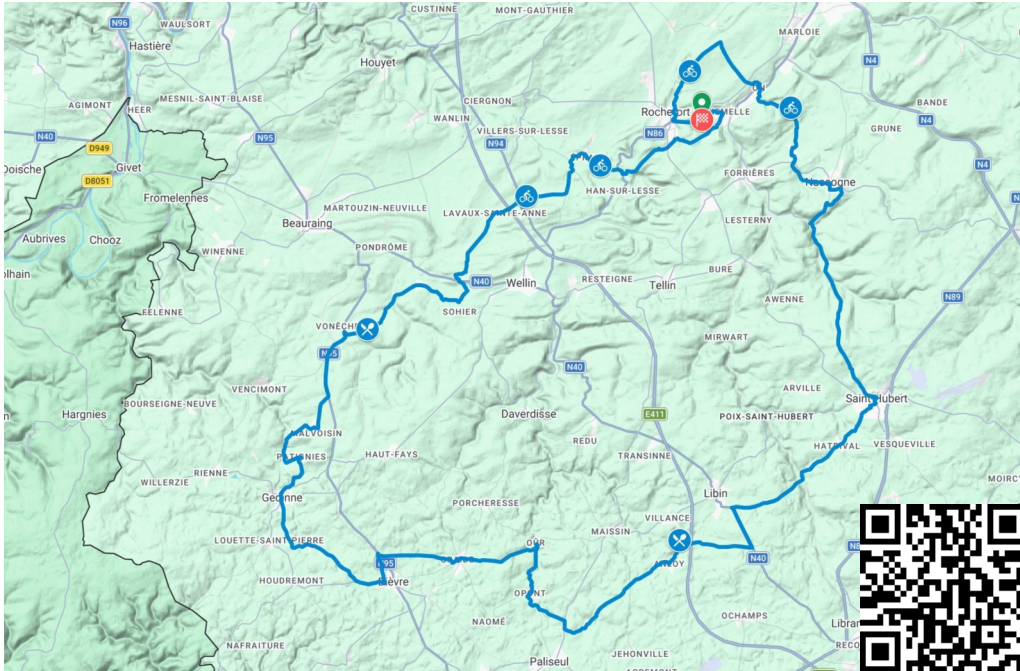

Côte	Lieu	125 KM	%Max	%Moy	Long	Côte	Lieu	125 Km	%Max	%Moy	Long
	Hall Omnisports Jemelle	0 Km				8	Col des Terres blanches	65,3 Km	6,5%	4,3%	1900
	Rochefort/Rue du Hableau	1,5 Km					Graide	69,4 Km			
1	Côte du Gerny	2,2 Km	6%	4%	2500		Bièvre	75,7 Km			
	Observatoire (Ouest)	6,1 Km					Louette Saint-Denis	80,6 Km			
	Observatoire (Est)	7 Km					Croisette	81,6 Km			
	On/Carrefour N86	10,5 Km					Gedinne	83,9 Km			
2	Côte des Moineaux	10,6 Km	10%	6%	2500		Carrefour N935/Huion	85,3 Km	7,8%	4,5%	1000
	Ambly	15,6 Km				9	Côte de Patignies	85,8 Km	7,8%	4,5%	1000
	Carrefour N889	16,4 Km					Patignies	86,8 Km			
3	Côte des Kangourous	16,8 Km	14%	8,5%	2800	10	Côte GR 126	88,9 Km	7,4%	4,6%	1900
	Nassogne	18,6 Km					Malvoisin	90,1 Km			
	Carrefour N849	23,1 Km					Carrefour N95	93,3 Km			
4	Côte Fourneau St Michel	26,1 Km	14%	6,7%	3400	<b>RAV 2</b>	Froidfontaine	98,5 Km			
	St Hubert	33,3 Km				11	Côte de Honnay	100,7 Km	12%	10%	800
	Route d'Hatrival	34,2 Km					Honnay	102,4 Km			
	Moulin d'en Haut	35,6 Km					Route de Sohier	103,1 Km			
5	Hatrival Côte	36,6 Km	8%	5%	850		N40	106,4 Km			
	Pont de Libin	39,6 Km					Froidlieu	106,8 Km			
6	Côte Les Bolettes	39,9 Km	12%	8,7%	1500		Lavaux St Anne	110,3 Km			
	Carrefour N40	44,1 Km					Genimont	112,6 Km			
	Glaireuse	48,6 Km					Lessive	116,2 Km			
<b>RAV 1</b>	Ruisseau Moulin Libin	50,5 Km					Eprave	117,7 Km			
	Anloy	51,3 Km					Carrefour N86	120 Km			
	Carrefour Cimetière militaire	54,5 Km				12	Côte du Belvédère	120,4 Km	12%	7%	1800
	Framont	57,2 Km					Hamerenne/N803	123,3 Km			
7	Côte des Vieux Moulins	57,7 Km	5%	2,8%	1300		Rabanisse	124,2 Km			
	N869	59 Km					Pont sur Ravel	126,5 Km			
	Fresnes	60,9 Km					Place Sainte Marguerite	127,3 Km			
	Opont	61,6 Km					Hall Omnisports Jemelle	128,5 Km			
	Our	65,2 Km									