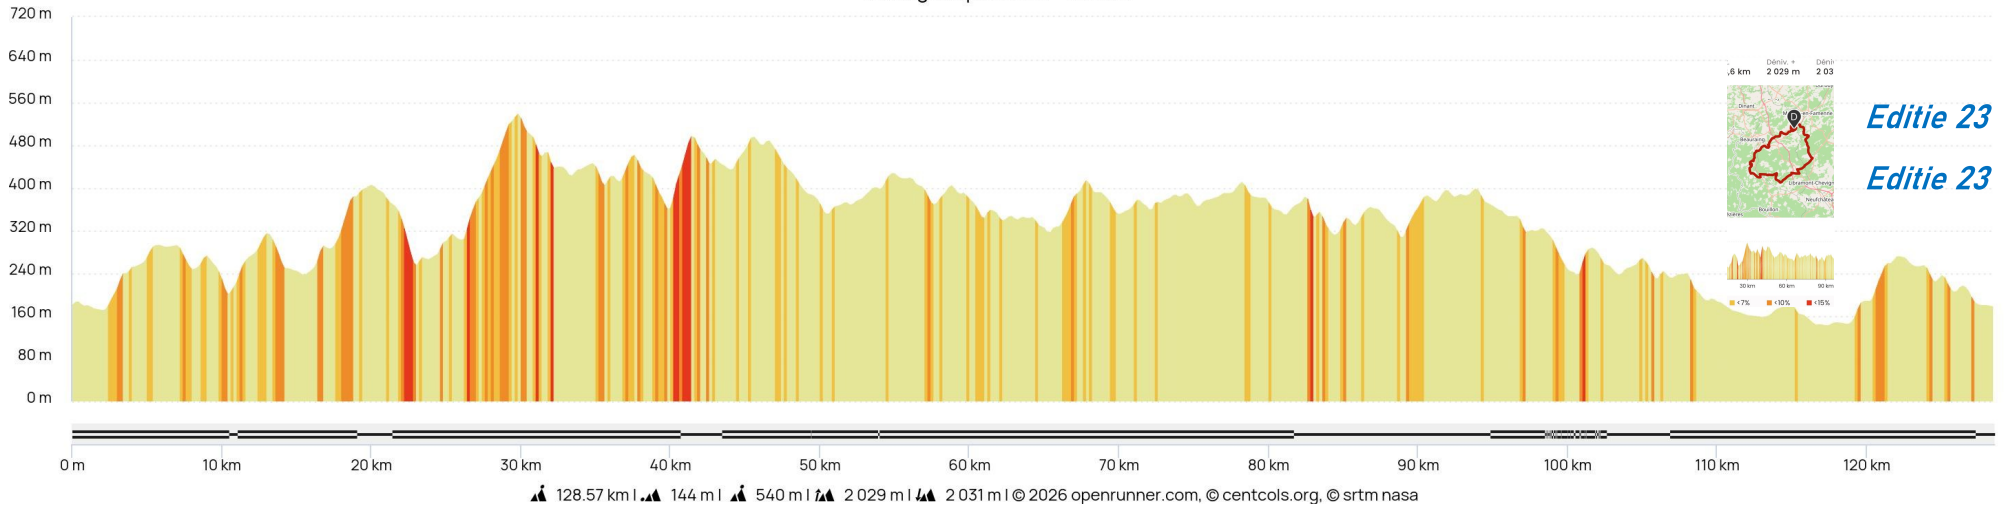

La Magnifique 2026 - 125 Km