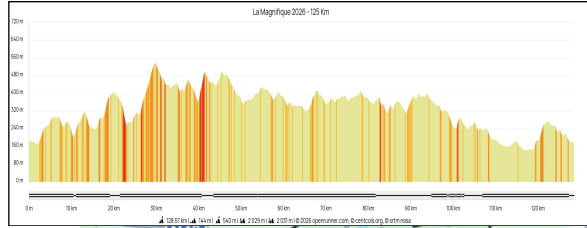

Éditie 23

Dist. 128,6 km   Déniv. + 2 029 m   Déniv. - 2 031 m