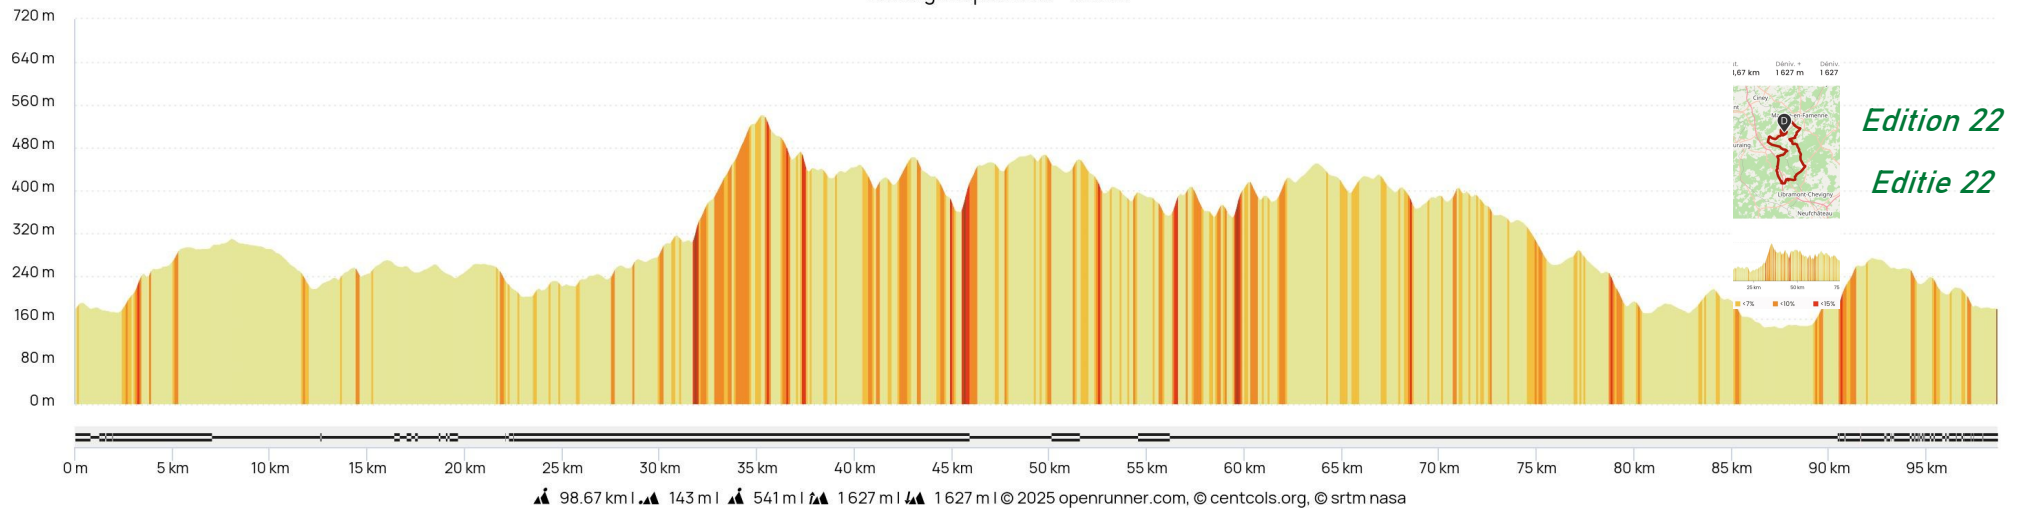

La Magnifique 2025 - 95 Km