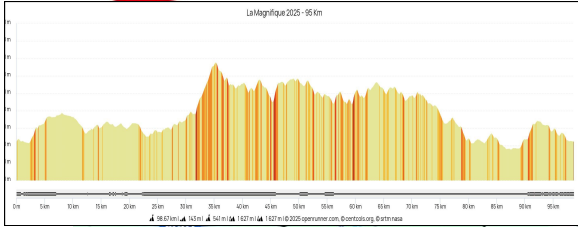

Bev 1 : van 08u30 tot 13u30

In geval van probleem : (+32)(0)496 52 01 31 of (+32)(0)470 88 25 26 of (+32)(0)475 21 13 95 - Hulpdiensten : 112 - Rij veilig en veel fietsplezier !