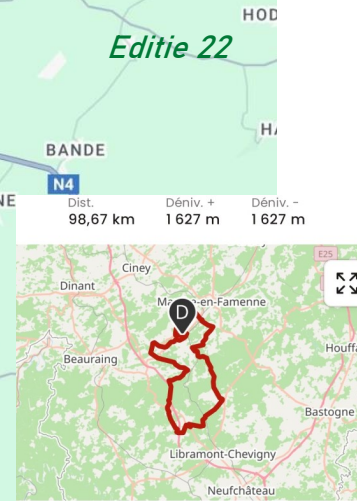

Rav 1 : de 08h30 à 13u30

En cas de problème : (+32)(0)496 52 01 31 ou (+32)(0)470 88 25 26 ou (+32)(0)475 21 13 95 - N° d'appel d'urgence : 112 - Prudence et bonne route !

Côte	Localité	95 Km	%Max	%Moy	Long	Côte	Localité	95 Km	%Max	%Moy	Long
	Hall Omnisports Jemelle	0 Km					Carrefour N808	59,4 Km			
	Rochefort/Rue du Hableau	1,5 Km					Villance	57,7 Km			
1	Côte du Gerny	2,7 Km	6%	4%	2500	6	Côte des Broux	59,4 Km	15%	8,2%	850
	Observatoire (Ouest)	6,1 Km					Transinne	61,3 Km			
	Observatoire (Est)	7 Km					Barrière de Transinne	62,8 Km			
	Route de Tavys	9,3 Km					N899	63 Km			
	Hargimont	11,8 Km					Chemin des Crêtes	69,4 Km			
	N896	12,1					Bure	74,8 Km			
	Rue Saint-Donat	15,1					Montée vers Belvaux	76 Km			
	Ambly	19,3 Km					N899	77,5 Km			
	N889	20,4 Km					Belvaux	80,7 Km			
	Forrières	21,8 Km					Auffe	82,9 Km			
	Masbourg	27,1 Km				7	Côte du Tienne d'Aise	83,1 Km	9%	7%	1100
2	Côte Fourneau St Michel	31,7 Km	14%	6,7%	3400		Carrefour N955	85,1 Km			
	St Hubert	38,6 Km					Lessive	86,4 Km			
	Route d'Hatrival	39,7 Km					Eprave	87,9 Km			
	Moulin d'en Haut	41 Km					Carrefour N86	90,1 Km			
3	Hatrival Côte	42,2 Km	8%	5%	850	8	Côte du Belvédère	90,5 Km	12%	7%	1800
	Pont de Libin	45,1 Km					Hamerenne/N803	93,3 Km			
4	Côte Les Boettes II	45,6 Km	10%	2,7%	4850		Rabanisse	94,2 Km			
	Carrefour N40	50,9 Km					Pont S/Ravel	96,6 Km			
	Glaireuse	55,7 Km					Place Sainte Marguerite	97,4 Km			
Rav 1	Ruisseau Moulin Libin	56,1 Km					Hall Omnisports Jemelle	98,6 Km			
5	Côte de la Gare d'Anloy	56,2 Km	12%	5,8%	1000						

La Magnifique 2025 - 95 Km

Bev 1 : van 08u30 tot 13u30

In geval van probleem : (+32)(0)496 52 01 31 of (+32)(0)470 88 25 26 of (+32)(0)475 21 13 95 - Hulpdiensten : 112 - Rij veilig en veel fietsplezier !