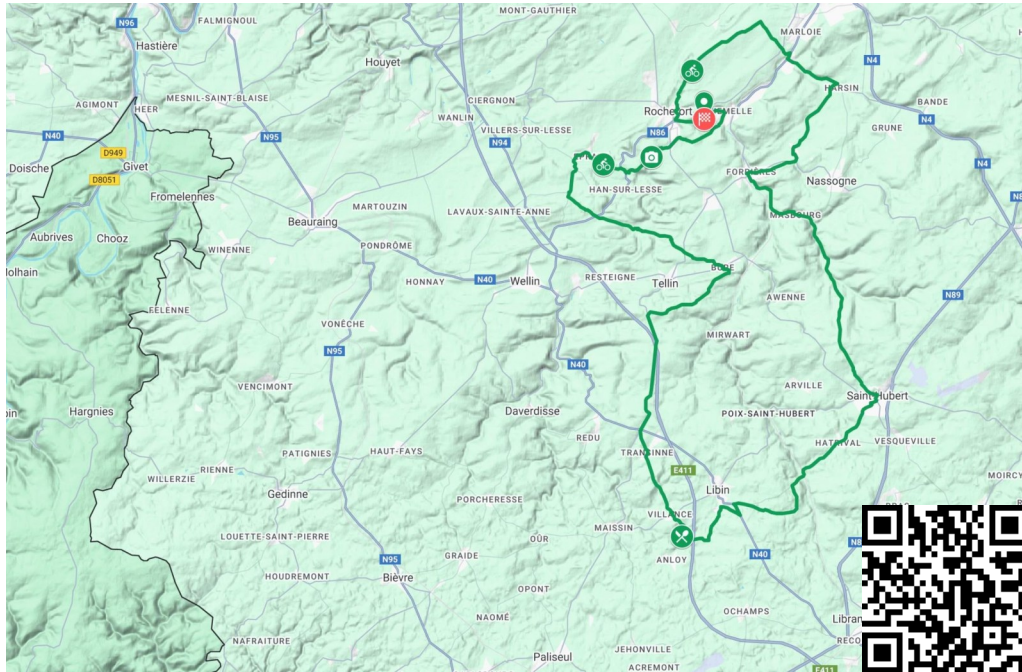

Rav 1 : de 08h30 à 13u30

En cas de problème : (+32)(0)496 52 01 31 ou (+32)(0)470 88 25 26 ou (+32)(0)475 21 13 95 - N° d'appel d'urgence : 112 - Prudence et bonne route !

Côte	Localité	95 Km	%Max	%Moy	Long	Côte	Localité	95 Km	%Max	%Moy	Long
	Hall Omnisports Jemelle	0 Km					Carrefour N808	59,4 Km			
	Rochefort/Rue du Hableau	1,5 Km					Villance	57,7 Km			
1	Côte du Gerny	2,7 Km	6%	4%	2500	6	Côte des Broux	59,4 Km	15%	8,2%	850
	Observatoire (Ouest)	6,1 Km					Transinne	61,3 Km			
	Observatoire (Est)	7 Km					Barrière de Transinne	62,8 Km			
	Route de Tavys	9,3 Km					N899	63 Km			
	Hargimont	11,8 Km					Chemin des Crêtes	69,4 Km			
	N896	12,1					Bure	74,8 Km			
	Rue Saint-Donat	15,1					Montée vers Belvaux	76 Km			
	Ambly	19,3 Km					N899	77,5 Km			
	N889	20,4 Km					Belvaux	80,7 Km			
	Forrières	21,8 Km					Auffe	82,9 Km			
	Masbourg	27,1 Km				7	Côte du Tienne d'Aise	83,1 Km	9%	7%	1100
2	Côte Fourneau St Michel	31,7 Km	14%	6,7%	3400		Carrefour N955	85,1 Km			
	St Hubert	38,6 Km					Lessive	86,4 Km			
	Route d'Hatrival	39,7 Km					Eprave	87,9 Km			
	Moulin d'en Haut	41 Km					Carrefour N86	90,1 Km			
3	Hatrival Côte	42,2 Km	8%	5%	850	8	Côte du Belvédère	90,5 Km	12%	7%	1800
	Pont de Libin	45,1 Km					Hamerenne/N803	93,3 Km			
4	Côte Les Boettes II	45,6 Km	10%	2,7%	4850		Rabanisse	94,2 Km			
	Carrefour N40	50,9 Km					Pont S/Ravel	96,6 Km			
	Glaireuse	55,7 Km					Place Sainte Marguerite	97,4 Km			
Rav 1	Ruisseau Moulin Libin	56,1 Km					Hall Omnisports Jemelle	98,6 Km			
5	Côte de la Gare d'Anloy	56,2 Km	12%	5,8%	1000						