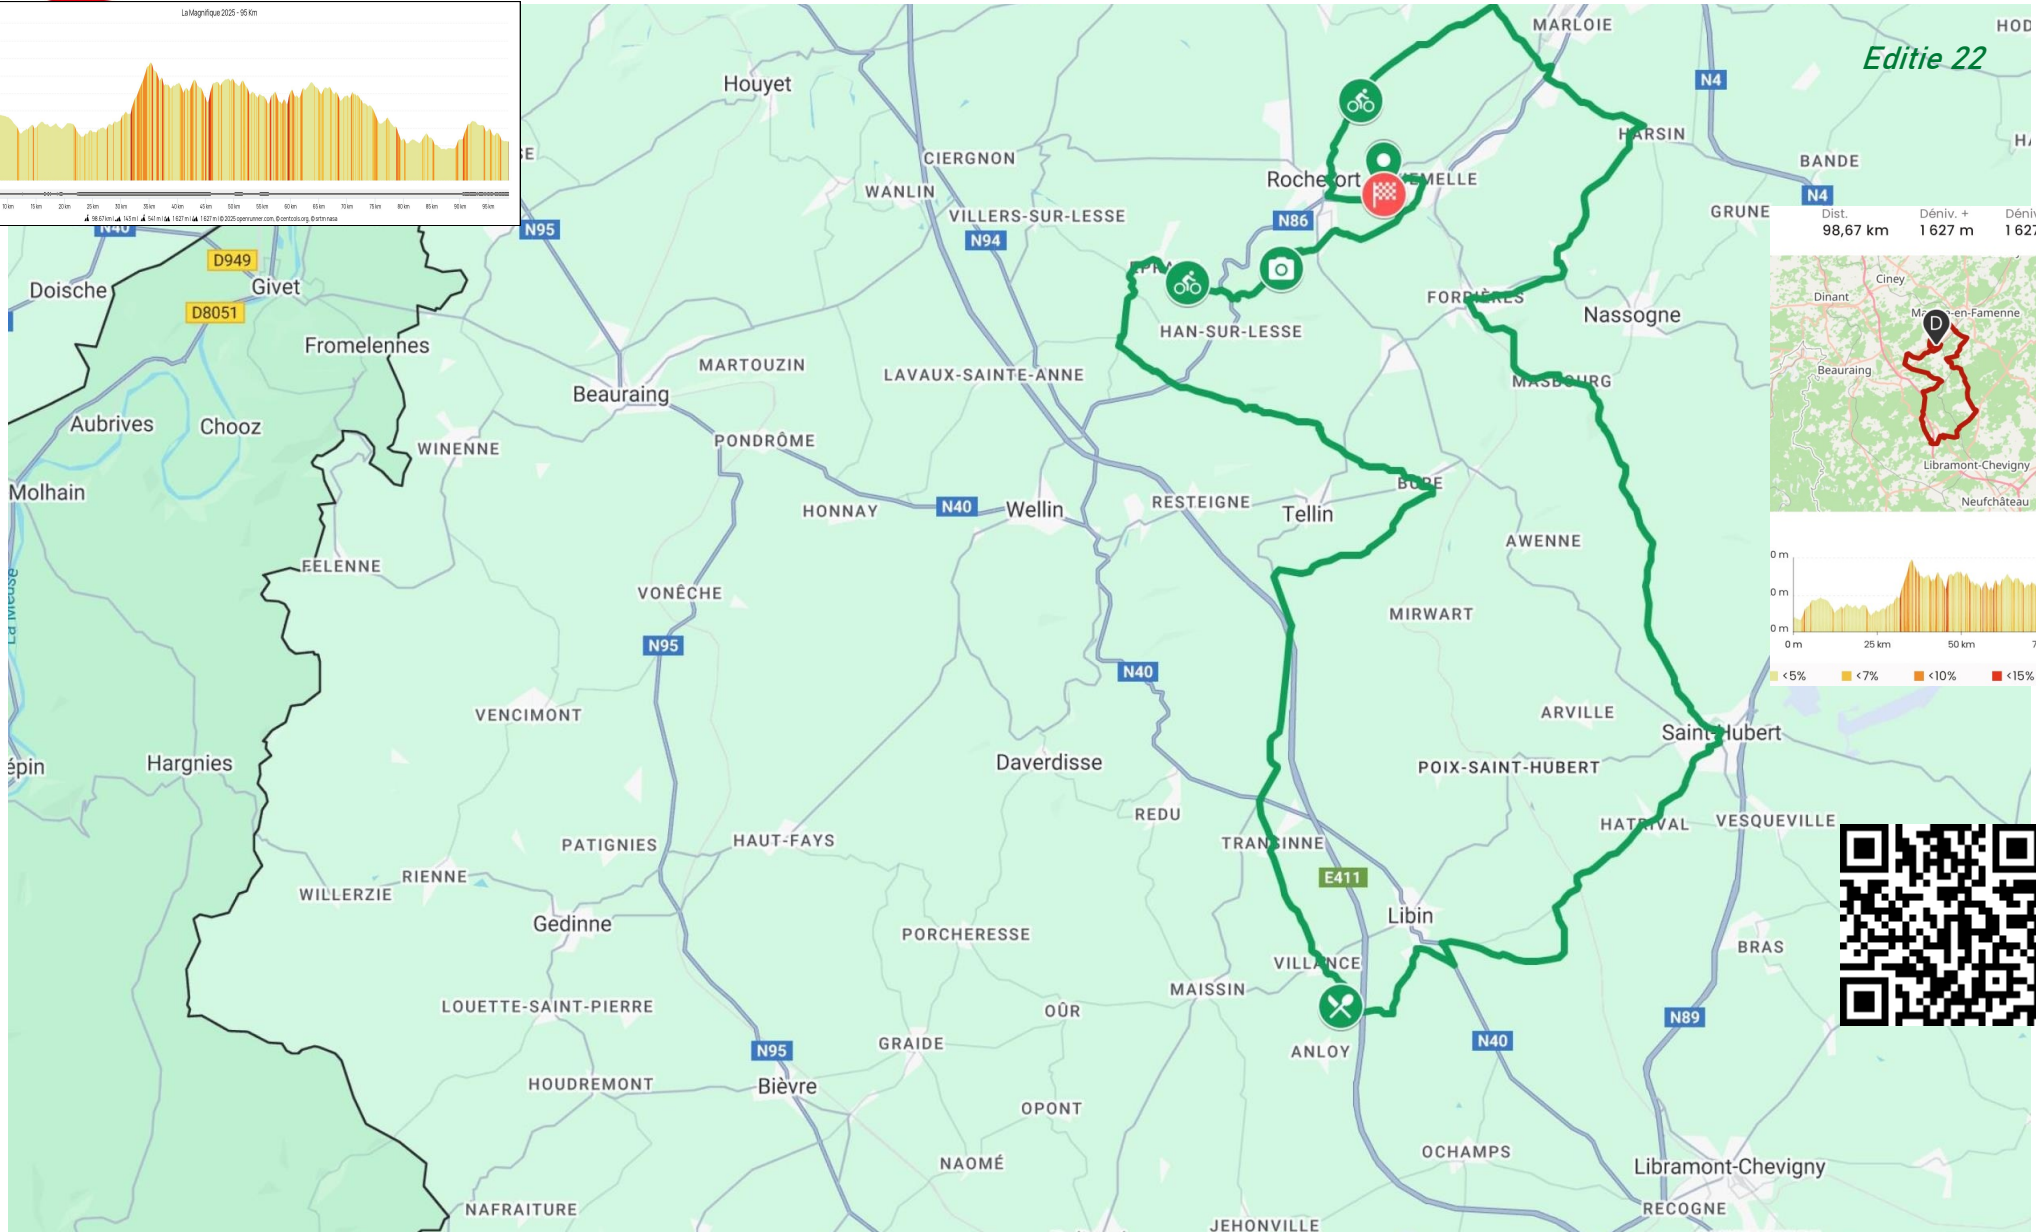

Bev 1 : van 08u30 tot 13u30

In geval van probleem : (+32)(0)496 52 01 31 of (+32)(0)470 88 25 26 of (+32)(0)475 21 13 95 - Hulpdiensten : 112 - Rij veilig en veel fietsplezier !