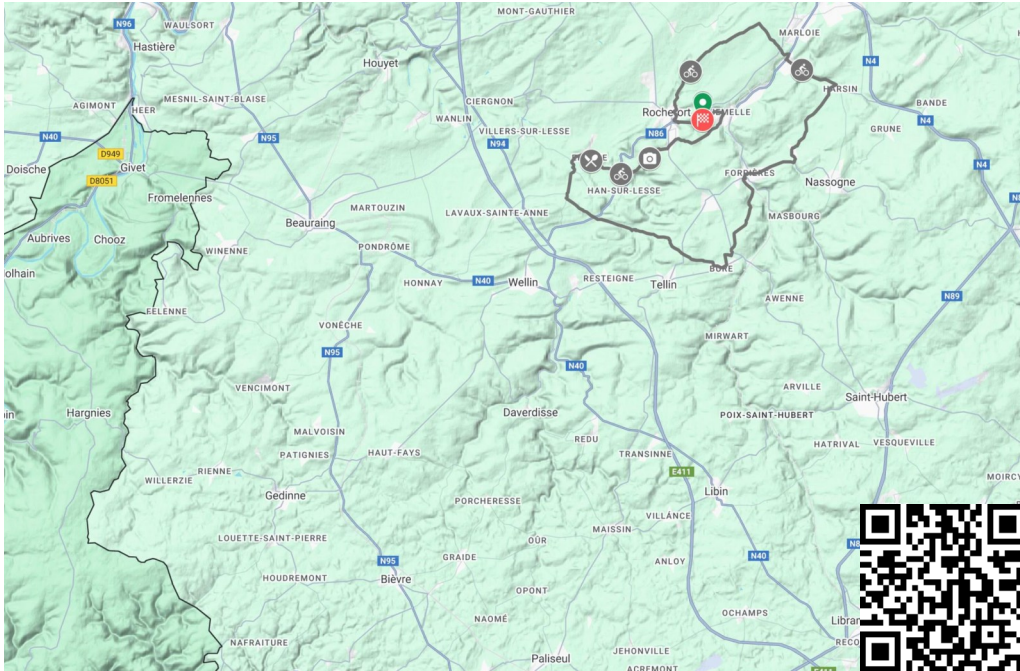

17 mai 2025 - La Magnifique - 51 km

Côte	Localité	51 Km	%Max	%Moy	Long
	Hall Omnisports Jemelle	0 Km			
	Rochefort/Rue du Ha-bleau	1,5 Km			
1	Côte du Gerny	2,7 Km	6%	4%	2500
	Observatoire (Ouest)	6,1 Km			
	Observatoire (Est)	7 Km			
	Route de Tavys	9,3 Km			
	Hargimont	11,8 Km			
	N896	12,1			
	Rue Saint-Donat	15,1			
	Ambly	19,3 Km			
	N889	20,4 Km			
	Pont sur Chemin de fer	23,4 Km			
	Lesterny	25,9 Km			
	N803	27,9 Km			
	Rue des Fosses	28,2 Km			
	N846	29,2 Km			
	Montée vers Belvaux	30,3 Km			
	N899	31,8 Km			
	Belvaux	34,9 Km			
	Auffe	37,2 Km			
3	Côte du Tienne d'Aise	37,4 Km	9%	7%	1100
	Carrefour N955	39,4 Km			
	Lessive	40,7 Km			
	Eprave	42,2 Km			
Rav	La Brasserie de la Lesse	42,5 Km			
	Carrefour N86	44,4 Km			
4	Côte du Belvédère	45,8 Km	12%	7%	1800
	Hamerenne/N803	47,6 Km			
	Rabanisse	48,5 Km			
	Pont sur Ravel	50,9 Km			
	Place Sainte Marguerite	51,8 Km			
	Hall Omnisports Jemelle	53 Km			

17 mei 2025 - La Magnifique - 51 km

Côte	Localité	51 Km	%Max	%Moy	Long
	Hall Omnisports Jemelle	0 Km			
	Rochefort/Rue du Ha- bleau	1,5 Km			
1	Côte du Gerny	2,7 Km	6%	4%	2500
	Observatoire (Ouest)	6,1 Km			
	Observatoire (Est)	7 Km			
	Route de Tavys	9,3 Km			
	Hargimont	11,8 Km			
	N896	12,1			
	Rue Saint-Donat	15,1			
	Ambly	19,3 Km			
	N889	20,4 Km			
	Pont sur Chemin de fer	23,4 Km			
	Lesterny	25,9 Km			
	N803	27,9 Km			
	Rue des Fosses	28,2 Km			
	N846	29,2 Km			
	Montée vers Belvaux	30,3 Km			
	N899	31,8 Km			
	Belvaux	34,9 Km			
	Auffe	37,2 Km			
3	Côte du Tienne d'Aise	37,4 Km	9%	7%	1100
	Carrefour N955	39,4 Km			
	Lessive	40,7 Km			
	Eprave	42,2 Km			
Rav	La Brasserie de la Lesse	42,5 Km			
	Carrefour N86	44,4 Km			
4	Côte du Belvédère	45,8 Km	12%	7%	1800
	Hamerenne/N803	47,6 Km			
	Rabanisse	48,5 Km			
	Pont sur Ravel	50,9 Km			
	Place Sainte Marguerite	51,8 Km			
	Hall Omnisports Jemelle	53 Km			