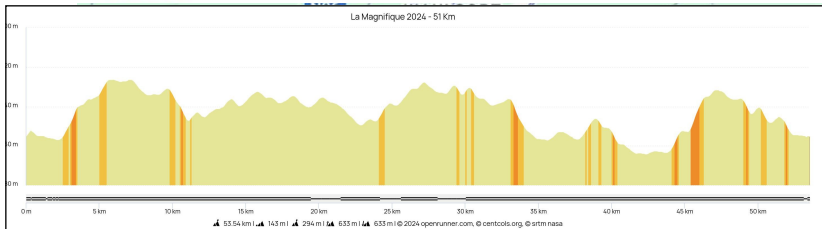

Dist. 52,96 km   Déniv. + 630 m   Déniv. - 630 m

Bev : Start

In geval van probleem : (+32)(0)496 52 01 31 of (+32)(0)470 88 25 26 of (+32)(0)475 21 13 95 - Hulpdiensten : 112 - Rij veilig en veel fietsplezier !