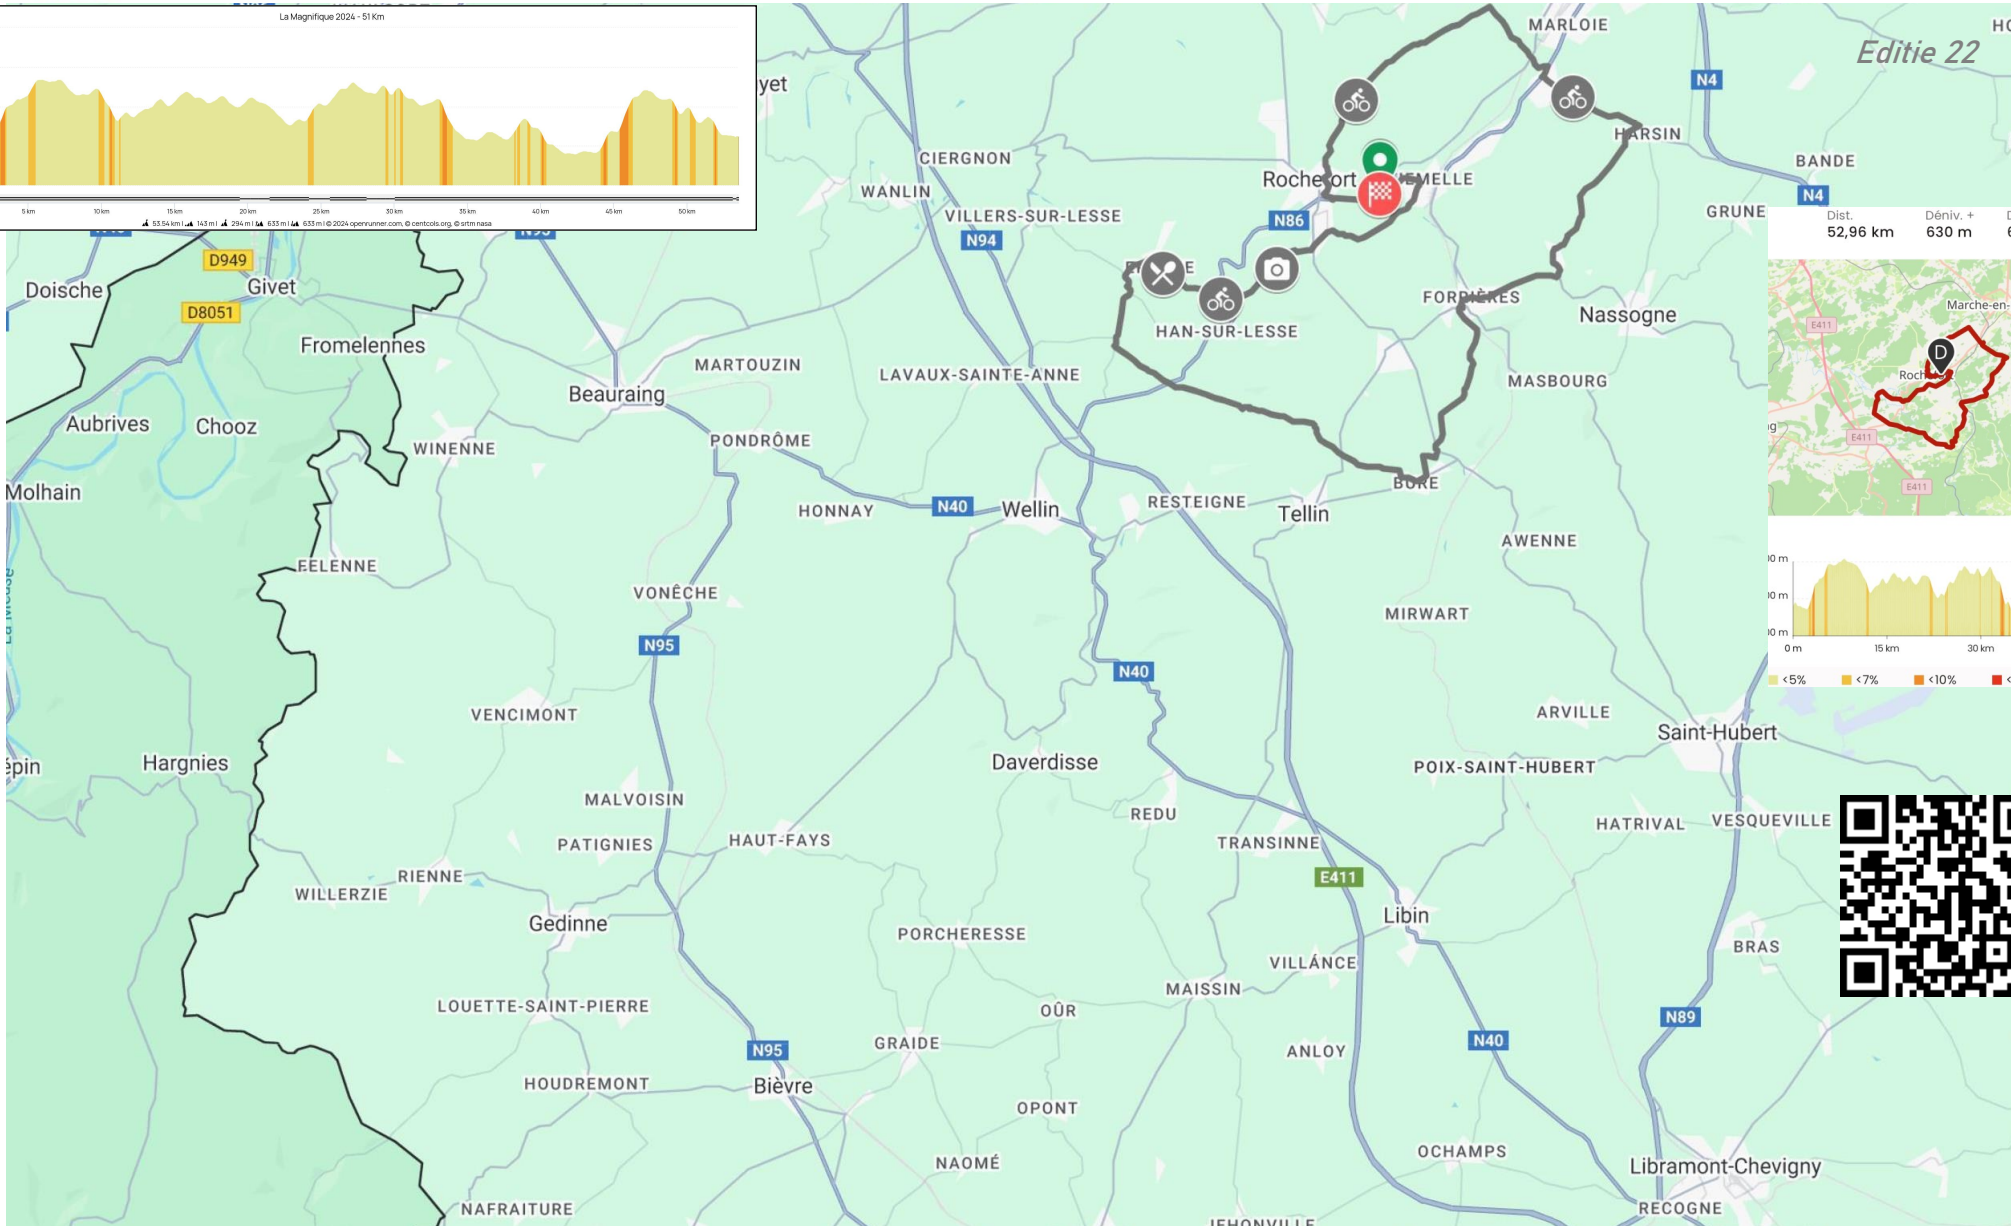

Dist. 52,96 km   Déniv. + 630 m   Déniv. - 630 m

Bev : Start

In geval van probleem : (+32)(0)496 52 01 31 of (+32)(0)470 88 25 26 of (+32)(0)475 21 13 95 - Hulpdiensten : 112 - Rij veilig en veel fietsplezier !