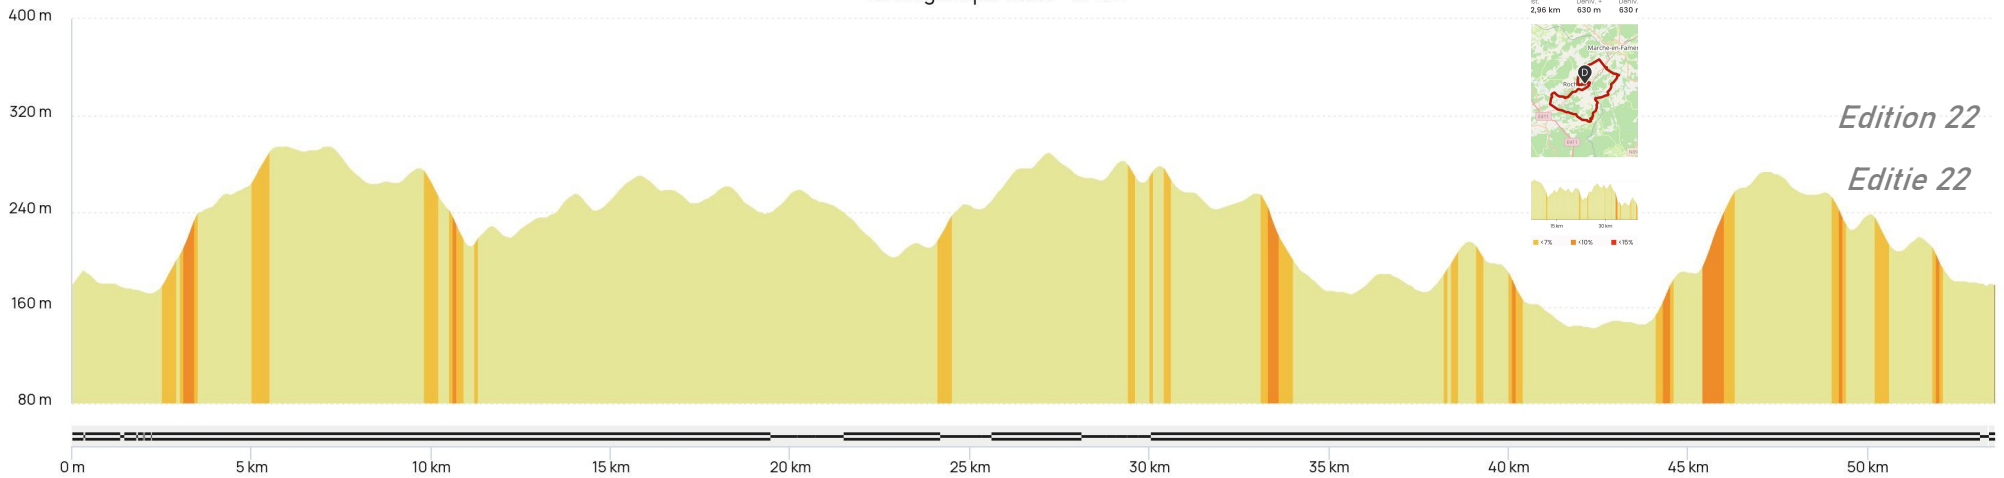

La Magnifique 2024 - 51 Km