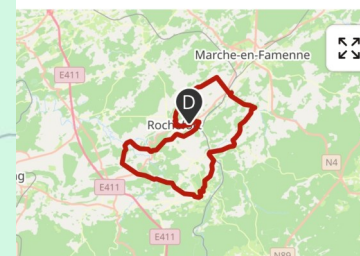

Dist. 52,96 km   Déniv. + 630 m   Déniv. - 630 m

Bev : Start

In geval van probleem : (+32)(0)496 52 01 31 of (+32)(0)470 88 25 26 of (+32)(0)475 21 13 95 - Hulpdiensten : 112 - Rij veilig en veel fietsplezier !