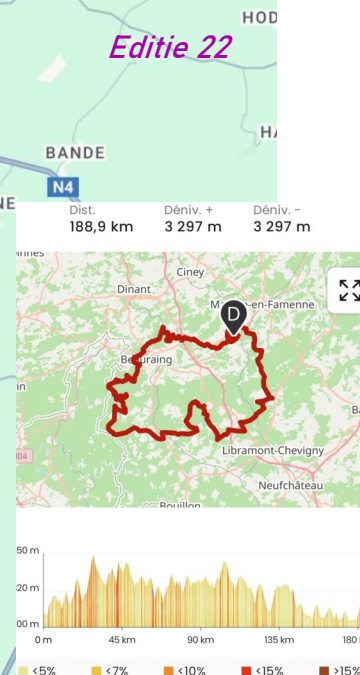

Bev 1 : van 08u30 tot 13u30   **Bev 2** : van 09u15 tot 15u30
Bev 3 : van 10u30 tot 16u30

In geval van probleem : (+32)(0)496 52 01 31 of (+32)(0)470 88 25 26 of (+32)(0)475 21 13 95 - Hulpdiensten : 112 - Rij veilig en veel fietsplezier !