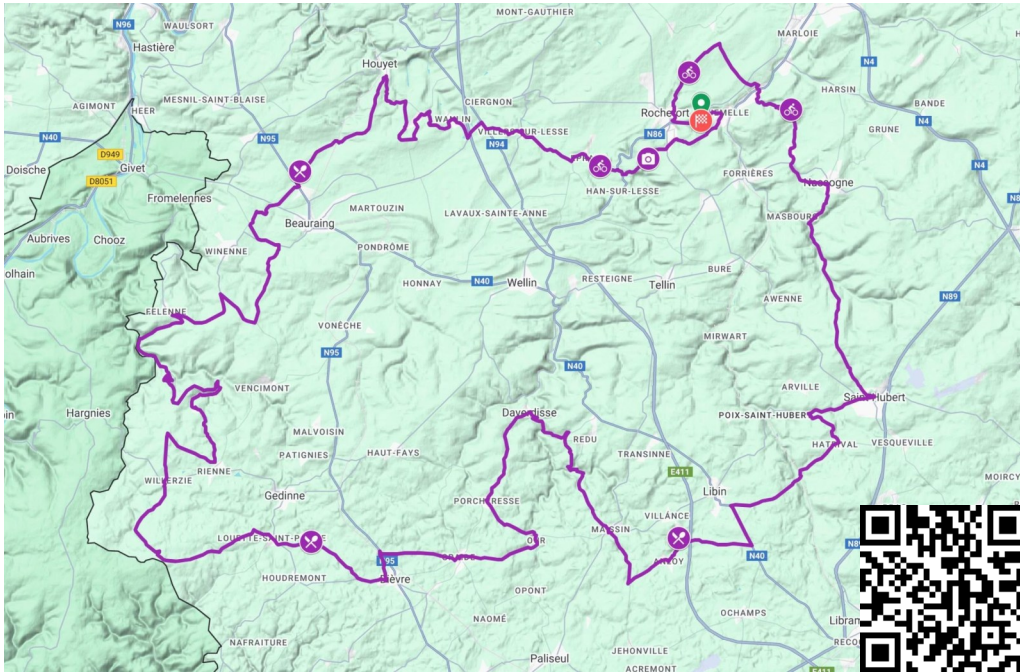

Côte	Localité	185 Km	%Max	%Moy	Long	Côte	Localité	185 Km	%Max	%Moy	Long
	Hall Omnisports Jemelle	0 Km					Louette Saint-Pierre	97,4 Km			
	Rochefort/Rue du Hableau	1,5 Km				10	Côte de la Croix Scaille	97,9 Km	7%	3%	6300
1	Côte du Gerny	2,7 Km	6%	4%	2500		Willerzie	109,3 Km			
	Observatoire (Ouest)	6,1 Km				11	Côte des Carmes	109,9 Km	8%	3,5%	1700
	Observatoire (Est)	7 Km					Rienne	115 Km			
	On/Carrefour N86	10,4 Km					Bourseigne Vieille	118,1 Km			
2	Côte des Moineaux	11,4 Km	10%	6%	2500	12	Côte du Tienne de Lune	120,9 Km	10%	6,6%	1900
	Ambly	15,6 Km					Bourseigne Neuve	124,2 Km			
	Carrefour N889	16,4 Km				13	Côte de France	129,6 Km	10%	5,6%	3700
3	Côte des Kangourous	16,8 Km	14%	8,5%	2800		Fellenne	132,7 Km			
	Nassogne	18,6 Km					Sevry	142,5 Km			
	Carrefour N849	21,8 Km					Carrefour N981	144,2 Km			
4	Côte Fourneau St Michel	25 Km	14%	6,7%	3400		Javingue	145,1 Km			
	St Hubert	31,9 Km					Baronville	149,1 Km			
	Pont ruisseau des Poix	35,9 Km					N45	150,1 Km			
5	Côte Hatrival	36,1 Km	8%	5%	800	Rav 3	Vers Wiesme	151,1 Km			
	Hatrival	38,2 Km					Houyet	158,5 Km			
	Pont de Libin	41,3 Km					Petite Hour	161,1 Km			
6	Côte Les Bolettes	41,8 Km	12%	8,7%	1500	14	Côte de Grande Hour	161,2 Km	5%	3,1%	2200
	Carrefour N40	45,7 Km					Grande Hour	162,4 Km			
	Glaireuse	50,4 Km					Havenne	166,4 Km			
Rav 1	Ruisseau Moulin Libin	52,2 Km				15	Côte de Wanlin	166,5 Km	7%	4,5%	1000
	Anloy	53,1 Km					Wanlin	168,6 Km			
	Carrefour Cimetière militaire	56,2 Km					Carrefour N911	170,1 Km			
	Maissin	59,1 Km				16	Rampe de Villers s/Lesse	171,4 Km	11%	6%	750
	Lesse	63,3 Km					Villers s/Lesse	173,2 Km			
7	Côte de Redu	63,7 Km	11%	8%	1150		Lessive	176,5 Km			
	Sechery	66,3 Km					Eprave	178,1 Km			
8	Côte de Daverdisse	69,2 Km	14%	4%	4550		Carrefour N86	180,3 Km			
	Porcheresse	75,5 Km				17	Côte du Belvédère	180,7 Km	12%	7%	1800
	Our	79,3 Km					Hamerenne/N803	183,4 Km			
9	Col des Terres blanches	79,7 Km	6,5%	4,3%	1900		Rabanisse	184,3 Km			
	Graide	83,7 Km					Pont sur Ravel	186,8 Km			
	Bièvre	90,2 Km					Place Sainte Marguerite	187,6 Km			
Rav 2	Louette Saint-Denis	95,2 Km					Hall Omnisports Jemelle	188,9 Km			