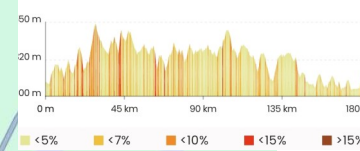

Rav 1 : de 08h30 à 13h30   **Rav 2** : de 09h15 à 15h30
Rav 3 : de 10h30 à 16h30