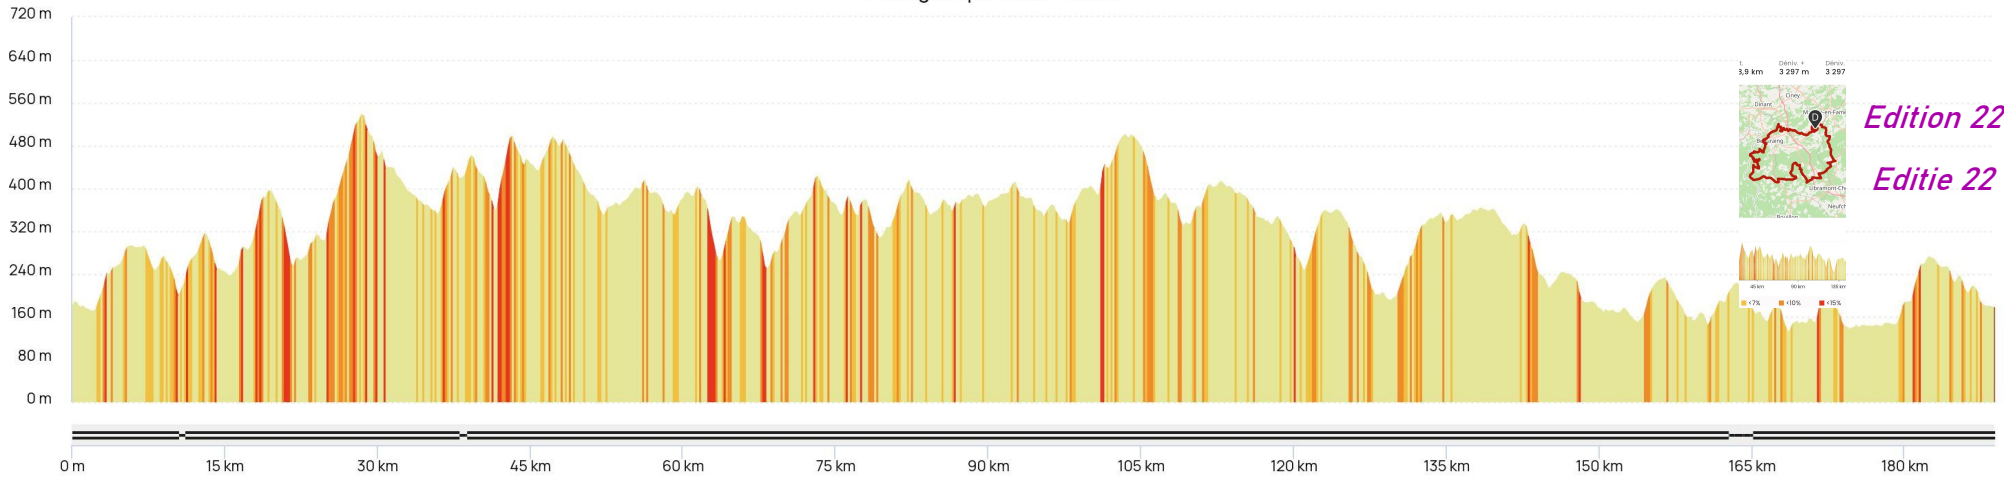

La Magnifique 2025 - 185 Km

Edition 22  
 Edition 22

▲ 188.86 km | ▲ 133 m | ▲ 540 m | ▲ 3 297 m | ▲ 3 297 m | © 2025 openrunner.com, © centcols.org, © srtm nasa

**Bev 1** : van 08u30 tot 13u30      **Bev 2** : van 09u15 tot 15u30  
**Bev 3** : van 10u30 tot 16u30