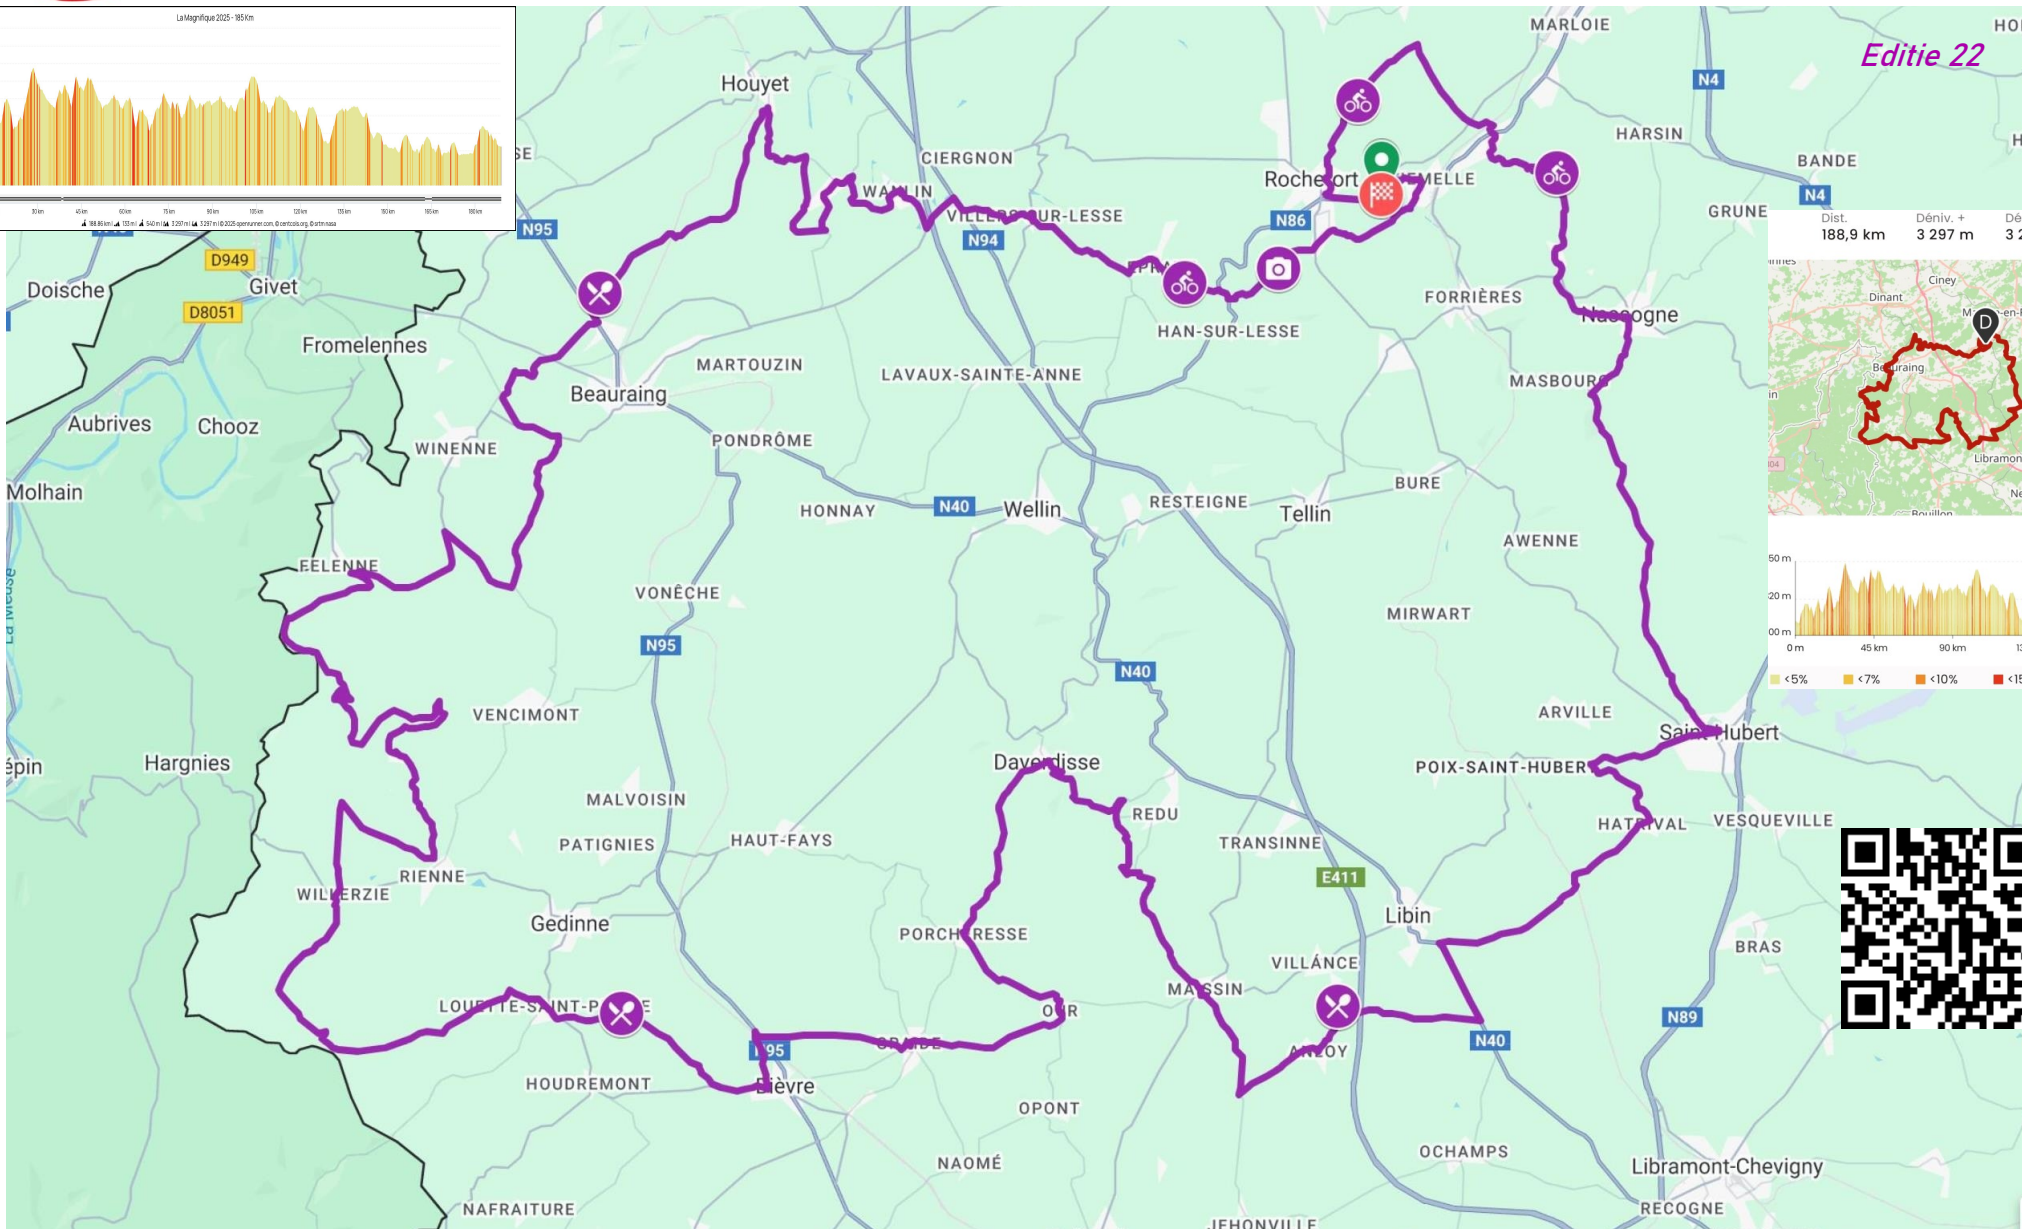

Bev 1 : van 08u30 tot 13u30   **Bev 2** : van 09u15 tot 15u30
Bev 3 : van 10u30 tot 16u30

In geval van probleem : (+32)(0)496 52 01 31 of (+32)(0)470 88 25 26 of (+32)(0)475 21 13 95 - Hulpdiensten : 112 - Rij veilig en veel fietsplezier !