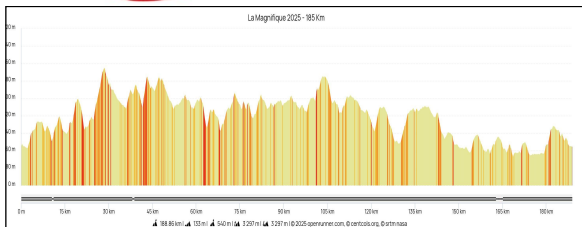

La Magnifique 2025 - 185 Km

Edition 22  
 Edition 22

▲ 188.86 km | ▲ 133 m | ▲ 540 m | ▲ 3 297 m | ▲ 3 297 m | © 2025 openrunner.com, © centcols.org, © srtm nasa

**Bev 1** : van 08u30 tot 13u30      **Bev 2** : van 09u15 tot 15u30  
**Bev 3** : van 10u30 tot 16u30