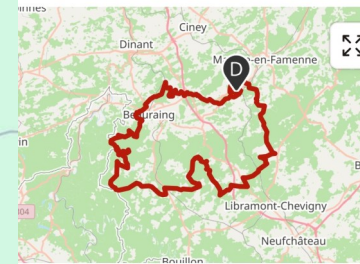

Rav 1 : de 08h30 à 13h30   **Rav 2** : de 09h15 à 15h30
Rav 3 : de 10h30 à 16h30

En cas de problème : (+32)(0)496 52 01 31 ou (+32)(0)470 88 25 26 ou (+32)(0)475 21 13 95 - N° d'appel d'urgence : 112 - Prudence et bonne route !