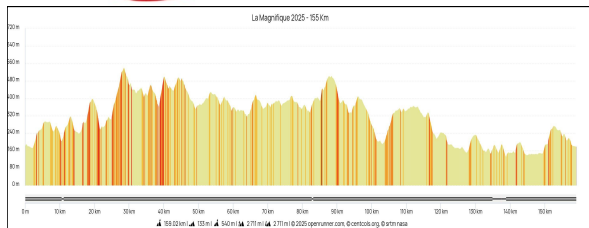

Editie 22

Dist. 159 km   Déniv. + 2 711 m   Déniv. - 2 711 m