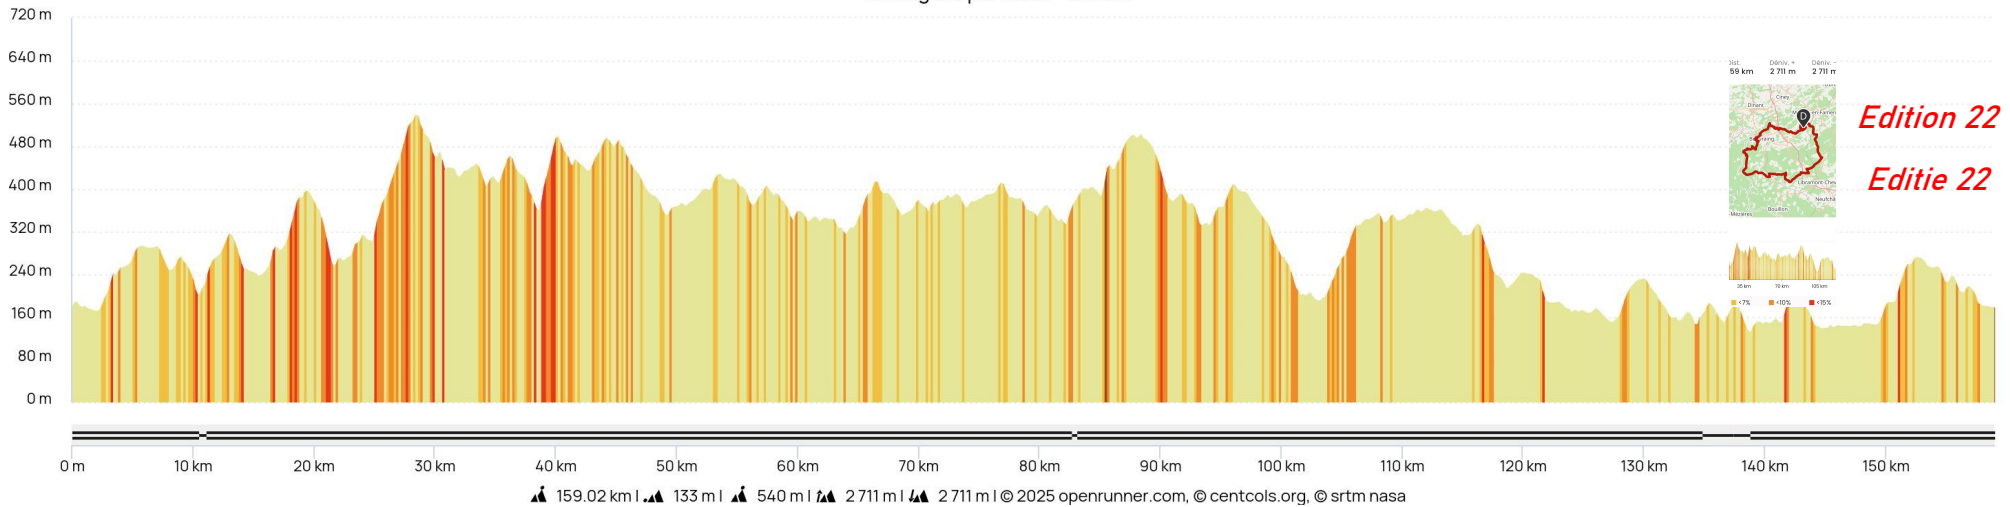

La Magnifique 2025 - 155 Km