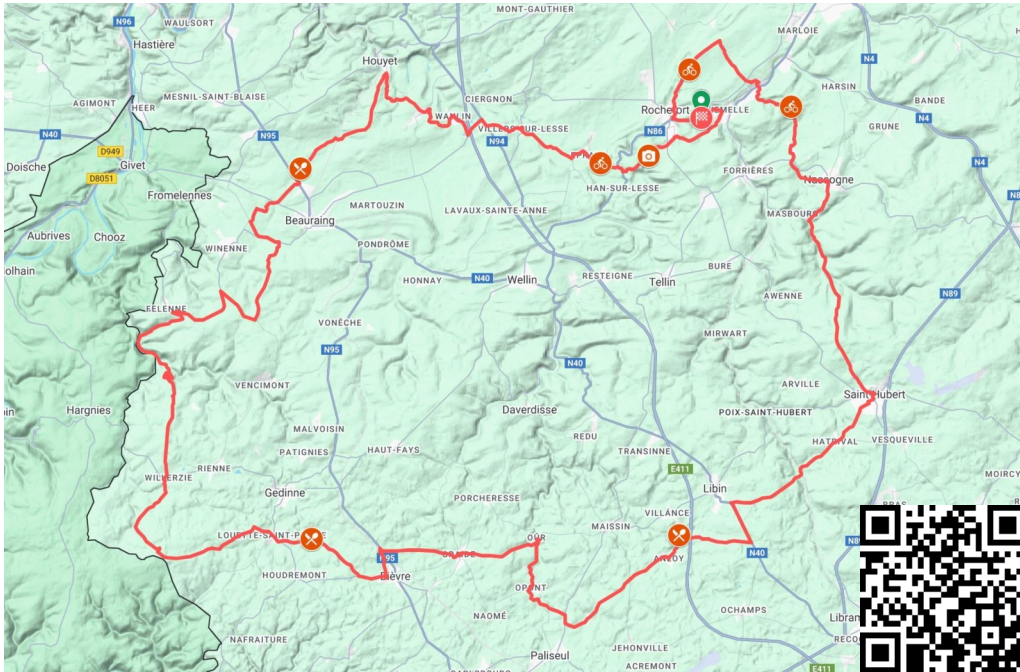

Côte	Localité	155 Km	%Max	%Moy	Long	Côte	Localité	155 Km	%Max	%Moy	Long
	Hall Omnisports Jemelle	0 Km					Bièvre	74,5 Km			
	Rochefort/Rue du Hableau	1,5 Km				Rav 2	Louette Saint-Denis	79,5 Km			
1	Côte du Gerny	2,7 Km	6%	4%	2500		Louette Saint-Pierre	81,7 Km			
	Observatoire (Ouest)	6,1 Km				9	Côte de la Croix Scaille	82,2 Km	7%	3%	6300
	Observatoire (Est)	7 Km					Willerzie	93,6 Km			
	On/Carrefour N86	10,4 Km				10	Côte des Carmes	94,2 Km	8%	3,5%	1700
2	Côte des Moineaux	11,4 Km	10%	6%	2500		Bourseigne Neuve	98,1 Km			
	Ambly	15,6 Km				11	Côte de France	103,6 Km	10%	5,6%	3700
	Carrefour N889	16,4 Km					Felenne	106,7 Km			
3	Côte des Kangourous	16,8 Km	14%	8,5%	2800		Sevry	116,2 Km			
	Nassogne	18,6 Km					Carrefour N981	117,9 Km			
	Carrefour N849	21,8 Km					Javingue	118,8 Km			
4	Côte Fourneau St Michel	25 Km	14%	6,7%	3400		Baronville	122,8 Km			
	St Hubert	31,9 Km					N45	123,8 Km			
	Route d'Hatrival	33 Km				Rav 3	Vers Wiesme	124,8 Km			
	Moulin d'en Haut	34,2 Km					Houyet	131,2 Km			
5	Hatrival Côte	35,4 Km	8%	5%	850		Petite Hour	134,8 Km			
	Pont de Libin	38,3 Km					Havenne	136,5 Km			
6	Côte Les Bolettes	38,9 Km	12%	8,7%	1500	12	Côte de Wanlin	136,6 Km	7%	4,5%	1000
	Carrefour N40	42,8 Km					Wanlin	138,7 Km			
	Glaireuse	47,4 Km					Carrefour N911	140,3 Km			
Rav 1	Ruisseau Moulin Libin	49,2 Km				13	Rampe de Villers s/Lesse	141,6 Km	11%	6%	750
	Anloy	50,1 Km					Villers s/Lesse	143,4 Km			
	Carrefour Cimetière militaire	53,3 Km					Lessive	146,7 Km			
	Framont	56 Km					Eprave	148,3 Km			
7	Côte des Vieux Moulins	56,5 Km	5%	2,8%	1300		Carrefour N86	150,5 Km			
	N869	57,6 Km				14	Côte du Belvédère	150,9 Km	12%	7%	1800
	Fresnes	59,7 Km					Hamerenne/N803	153,6 Km			
	Opont	60,4 Km					Rabanisse	154,6 Km			
	Our	63,9 Km					Pont sur Ravel	157 Km			
8	Col des Terres blanches	64,2 Km	6,5%	4,3%	1900		Place Sainte Marguerite	157,8 Km			
	Graide	68,2 Km					Hall Omnisports Jemelle	159 Km			