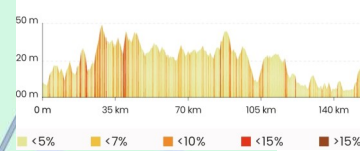

Editie 22

Dist. 159 km   Déniv. + 2 711 m   Déniv. - 2 711 m

Bev 1 : van 08u30 tot 13u30   Bev 2 : van 09u15 tot 15u30
Bev 3 : van 10u30 tot 16u30

In geval van probleem : (+32)(0)496 52 01 31 of (+32)(0)470 88 25 26 of (+32)(0)475 21 13 95 - Hulpdiensten : 112 - Rij veilig en veel fietsplezier !