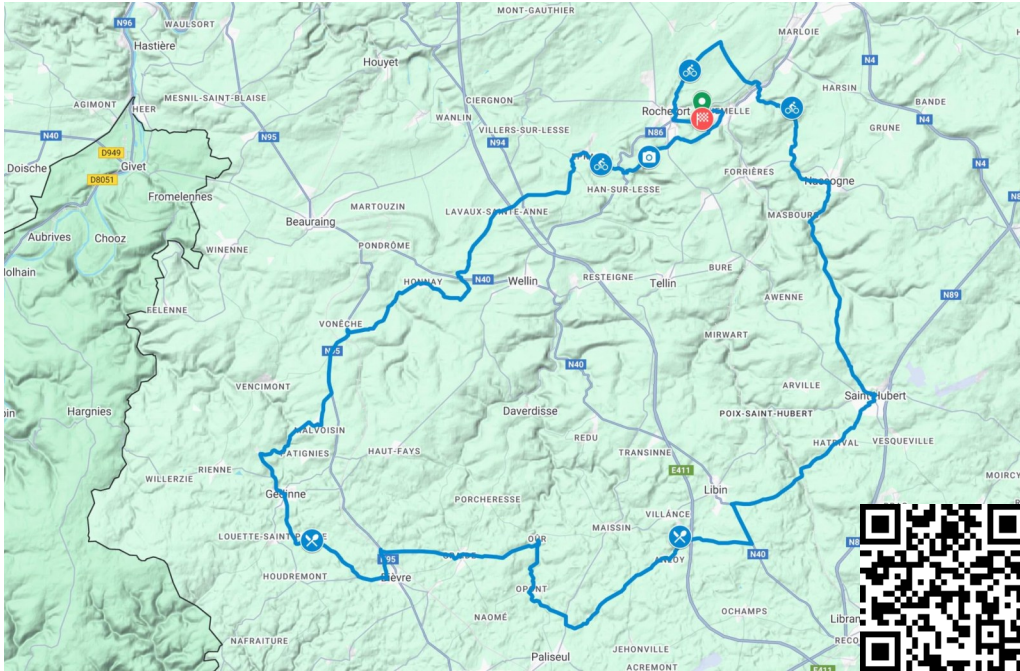

Côte	Localité	125 KM	%Max	%Moy	Long	Côte	Localité	125 Km	%Max	%Moy	Long
	Hall Omnisports Jemelle	0 Km				8	Col des Terres blanches	64,2 Km	6,5%	4,3%	1900
	Rochefort/Rue du Hableau	1,5 Km					Graide	68,2 Km			
1	Côte du Gerny	2,7 Km	6%	4%	2500		Bièvre	74,5 Km			
	Observatoire (Ouest)	6,1 Km				Rav 2	Louette Saint-Denis	79,5 Km			
	Observatoire (Est)	7 Km					Croisette	80,3 Km			
	On/Carrefour N86	10,4 Km					Gedinne	82,4 Km			
2	Côte des Moineaux	11,4 Km	10%	6%	2500	9	Montée de Gedinne	82,4 Km	7%	4%	940
	Ambly	15,6 Km					Sart-Custinne	85,7 Km			
	Carrefour N889	16,4 Km					Vers Patignies	86,1 Km			
3	Côte des Kangourous	16,8 Km	14%	8,5%	2800	10	Côte GR 126	87,7 Km	7,4%	4,6%	1900
	Nassogne	18,6 Km					Malvoisin	89,9 Km			
	Carrefour N849	21,8 Km					Carrefour N95	92,1 Km			
4	Côte Fourneau St Michel	25 Km	14%	6,7%	3400		Froidfontaine	97,2 Km			
	St Hubert	31,9 Km				11	Côte de Honnay	99,5 Km	12%	10%	800
	Route d'Hatrival	33 Km					Honnay	101,1 Km			
	Moulin d'en Haut	34,2 Km					Route de Sohier	102 Km			
5	Hatrival Côte	35,4 Km	8%	5%	850		N40	105,2 Km			
	Pont de Libin	38,3 Km					Froidlieu	105,5 Km			
6	Côte Les Bolettes	38,9 Km	12%	8,7%	1500		Lavaux St Anne	109,1 Km			
	Carrefour N40	42,8 Km					Genimont	110,7 Km			
	Glaireuse	47,4 Km					Lessive	115 Km			
Rav 1	Ruisseau Moulin Libin	49,2 Km					Eprave	116,6 Km			
	Anloy	50,1 Km					Carrefour N86	118,8 Km			
	Carrefour Cimetière militaire	53,3 Km				12	Côte du Belvédère	119,2 Km	12%	7%	1800
	Framont	56 Km					Hamerenne/N803	122 Km			
7	Côte des Vieux Moulins	56,5 Km	5%	2,8%	1300		Rabanisse	122,9 Km			
	N869	57,6 Km					Pont sur Ravel	125,3 Km			
	Fresnes	59,7 Km					Place Sainte Marguerite	126,1 Km			
	Opont	60,4 Km					Hall Omnisports Jemelle	127,3 Km			
	Our	63,9 Km									