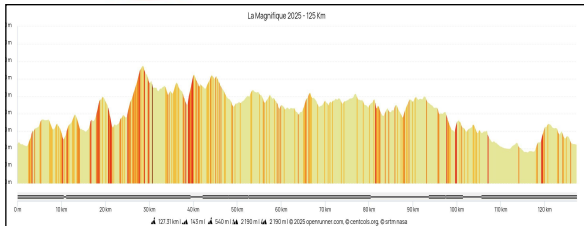

Editie 22

Dist.	Dévl. +	Dévl. -
127,3 km	2 190 m	2 190 m