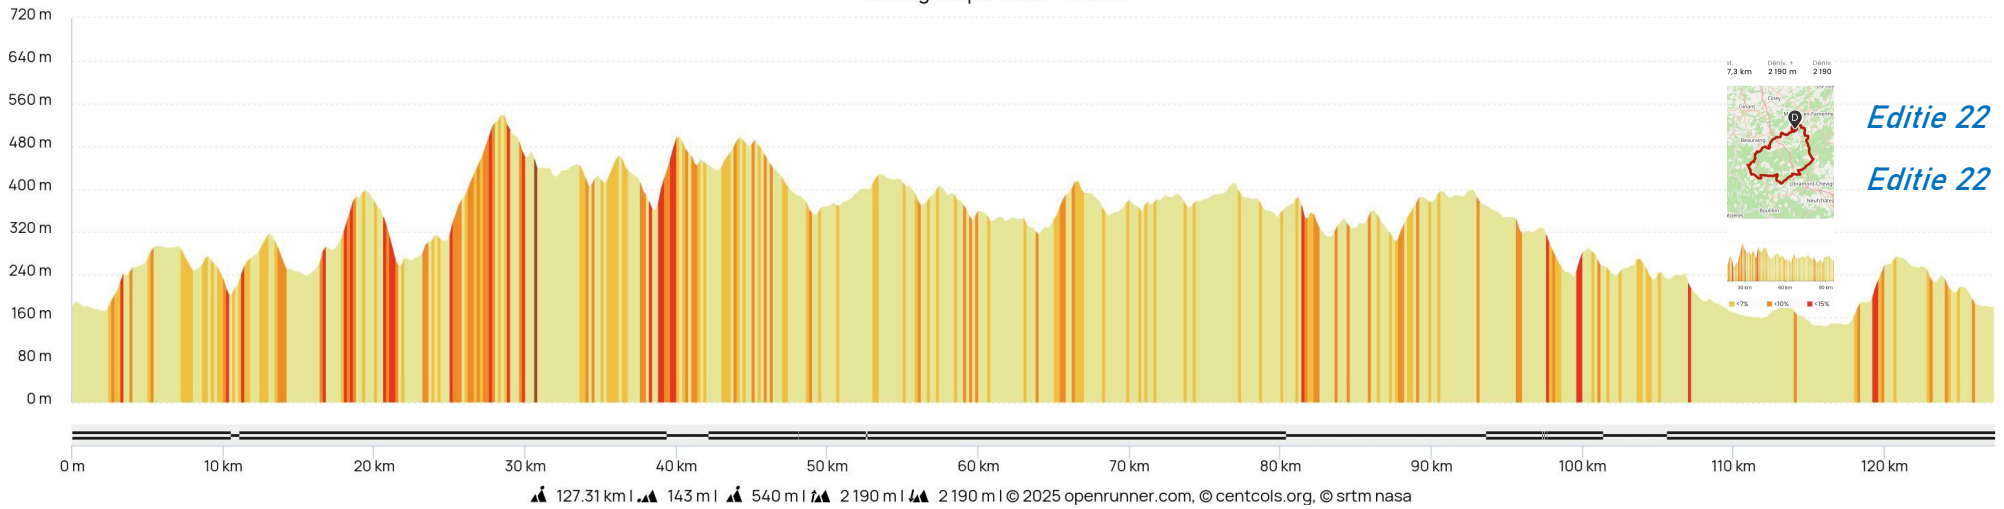

La Magnifique 2025 - 125 Km