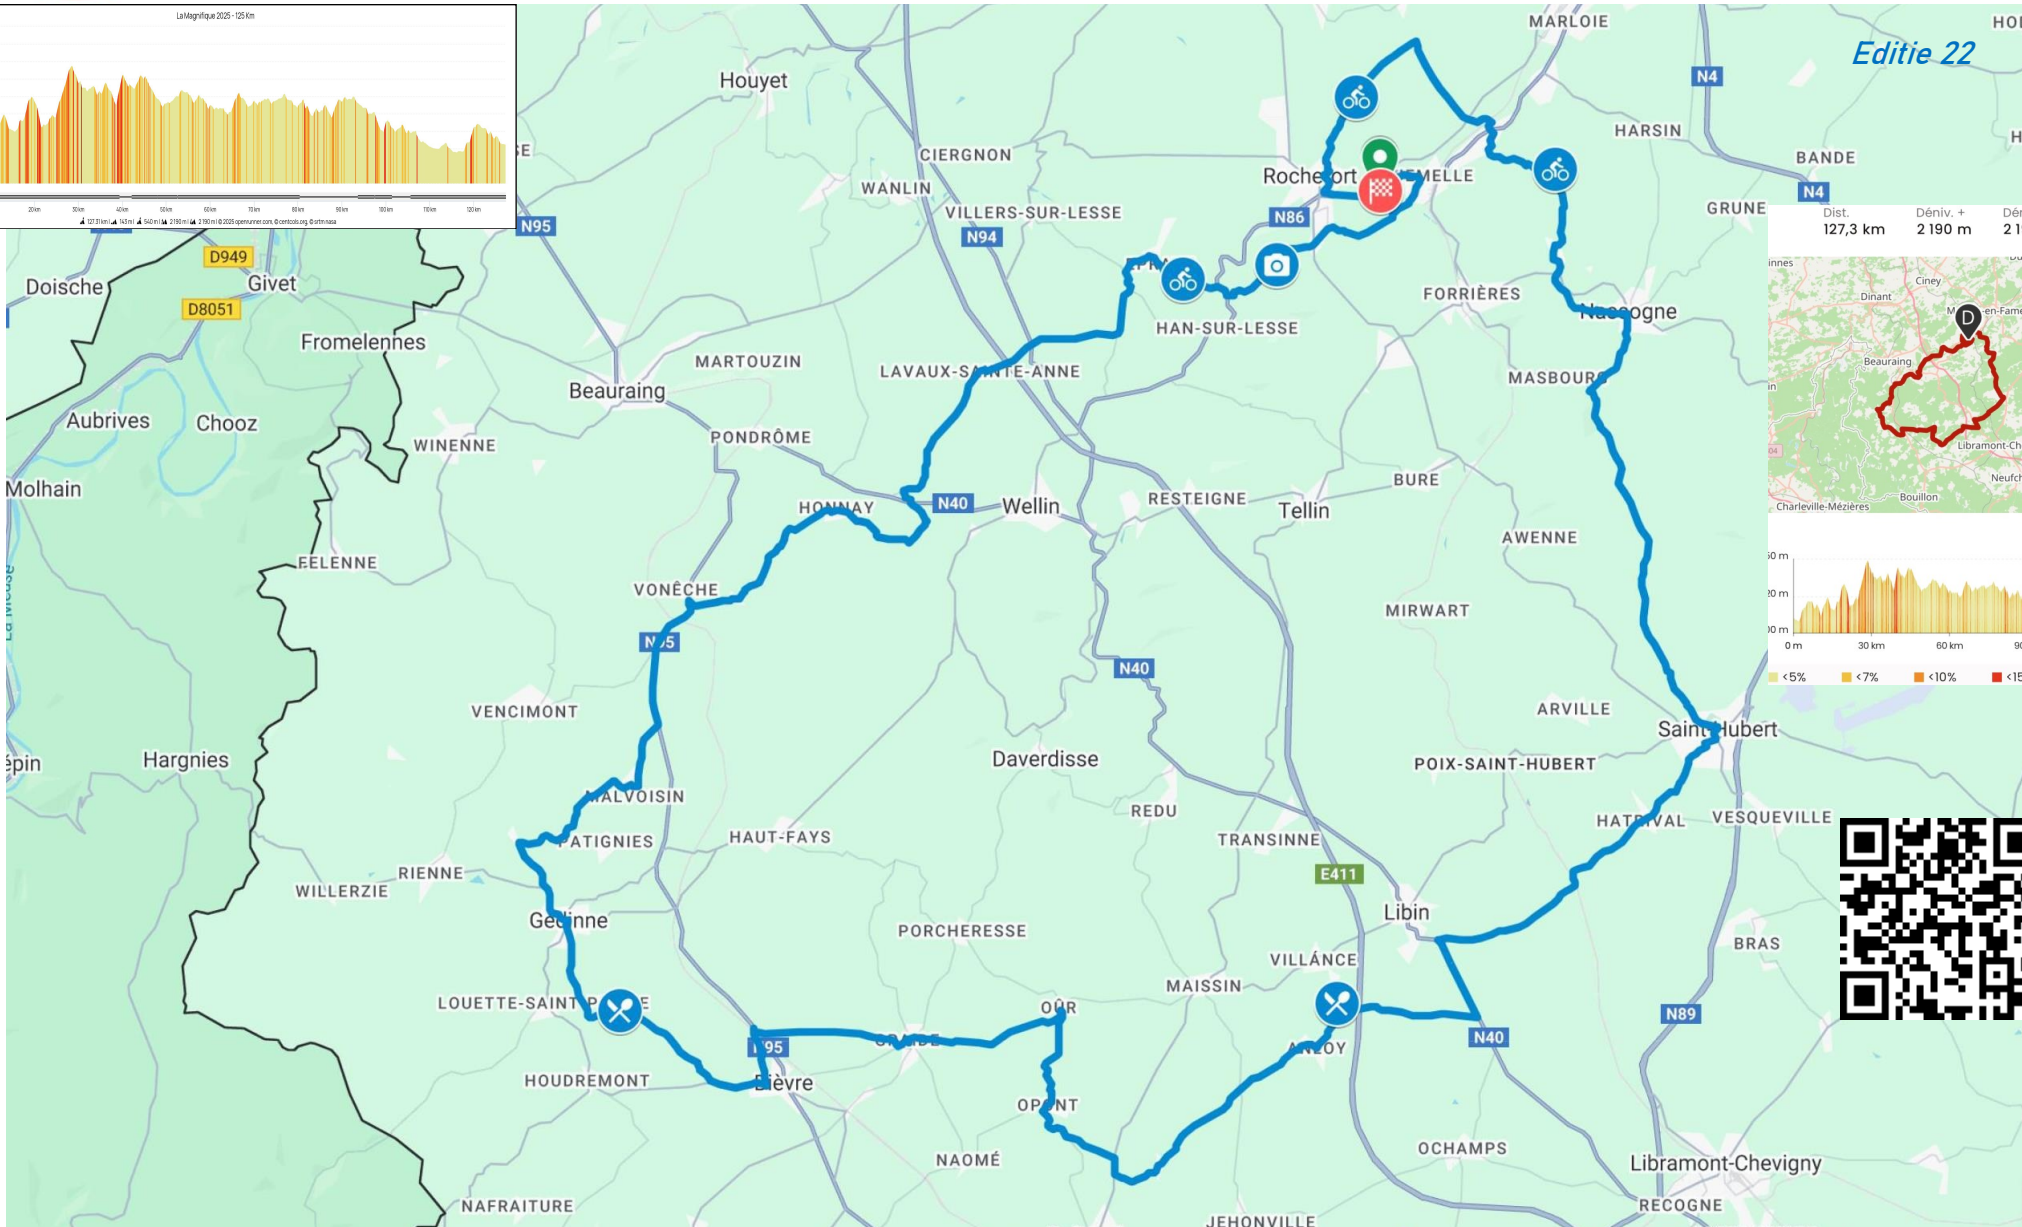

La Magnifique 2025 - 125 Km

Editie 22

Dist.	Dévl. +	Dévl. -
127,3 km	2 190 m	2 190 m

Bev 1 : van 08u30 tot 13u30 **Bev 2 : van 09u15 tot 15u30**

In geval van probleem : (+32)(0)496 52 01 31 of (+32)(0)470 88 25 26 of (+32)(0)475 21 13 95 - Hulpdiensten : 112 - Rij veilig en veel fietsplezier !