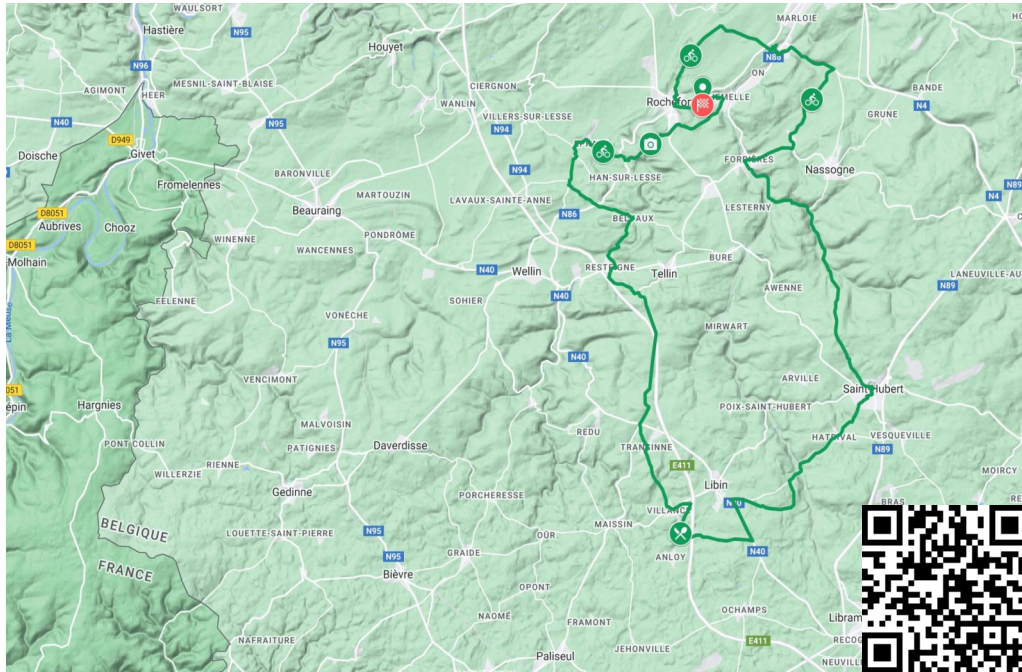

Edition 21

La Magnifique 2024 - 95 Km

DÉTAILS PHOTOS AVIS

ROCHEFORT → ROCHEFORT

SUIVRE CE PARCOURS

DISTANCE	DÉVIELÉ +	DÉVIELÉ -
96,26 km	1 643 m	1 643 m

Rav 1 : de 08h30 à 13u30

En cas de problème : (+32)(0)496 52 01 31 ou (+32)(0)470 88 25 26 ou (+32)(0)475 21 13 95 - N° d'appel d'urgence : 112 - Prudence et bonne route !

Côte	Localité	95 Km	%Max	%Moy	Long	Côte	Localité	95 Km	%Max	%Moy	Long
	Hall Omnisports Jemelle	0 Km						59,4 Km			
		1,5 Km						59,8 Km			
1		2,7 Km	6%	4%	2500	6		61,5 Km	11%	8%	950
		6,1 Km						63,5 Km			
		7 Km						64,9 Km			
		10,1 Km						65 Km			
		11 Km						72,3 Km			
		12,2						74,7 Km			
		14,8				7		76,7 Km	11%	9%	1000
		19 Km						78,4 Km			
		21,6 Km						80,3 Km			
		26,8 Km				8		80,5 Km	9%	7%	1100
2		31,4 Km	14%	6,7%	3400			82,6 Km			
		38,4 Km						83,8 Km			
		39,4 Km						85,3 Km			
		40,7 Km						87,6 Km			
3		41,7 Km	8%	5%	850	8		88 Km	12%	7%	1800
		44,8 Km						90,8 Km			
4		45,2 Km	10%	2,7%	4850			91,7 Km			
		50,5 Km						94,2 Km			
		55,3 Km						94,9 Km			
Rav 1		57 Km					Hall Omnisports Jemelle	96,2 Km			
5		57,2 Km	12%	3,3%	1700						

La Magnifique 2024 - 95 Km

Editie 21

La Magnifique 2024 - 95 Km

DETAILS PHOTOS AVIS

ROCHEFORT → ROCHEFORT
#18734843

SUIVRE CE PARCOURS

DISTANCE	DÉNIVELÉ +	DÉNIVELÉ -
96,26 km	1 643 m	1 643 m

Bev 1 : van 08u30 tot 13u30