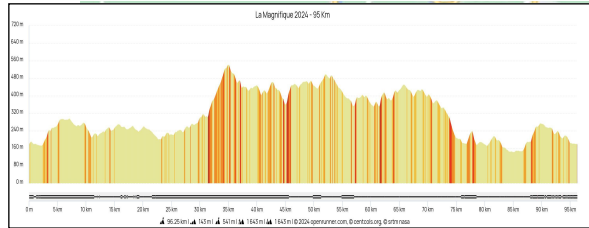

Edition 21

La Magnifique 2024 - 95 Km

DÉTAILS PHOTOS AVIS

ROCHEFORT → ROCHEFORT

SUIVRE CE PARCOURS

DISTANCE	DÉVIELÉ +	DÉVIELÉ -
96,26 km	1 643 m	1 643 m

Rav 1 : de 08h30 à 13u30

En cas de problème : (+32)(0)496 52 01 31 ou (+32)(0)470 88 25 26 ou (+32)(0)475 21 13 95 - N° d'appel d'urgence : 112 - Prudence et bonne route !

Côte	Localité	95 Km	%Max	%Moy	Long	Côte	Localité	95 Km	%Max	%Moy	Long
	Hall Omnisports Jemelle	0 Km						59,4 Km			
		1,5 Km						59,8 Km			
1		2,7 Km	6%	4%	2500	6		61,5 Km	11%	8%	950
		6,1 Km						63,5 Km			
		7 Km						64,9 Km			
		10,1 Km						65 Km			
		11 Km						72,3 Km			
		12,2						74,7 Km			
		14,8				7		76,7 Km	11%	9%	1000
		19 Km						78,4 Km			
		21,6 Km						80,3 Km			
		26,8 Km				8		80,5 Km	9%	7%	1100
2		31,4 Km	14%	6,7%	3400			82,6 Km			
		38,4 Km						83,8 Km			
		39,4 Km						85,3 Km			
		40,7 Km						87,6 Km			
3		41,7 Km	8%	5%	850	8		88 Km	12%	7%	1800
		44,8 Km						90,8 Km			
4		45,2 Km	10%	2,7%	4850			91,7 Km			
		50,5 Km						94,2 Km			
		55,3 Km						94,9 Km			
Rav 1		57 Km					Hall Omnisports Jemelle	96,2 Km			
5		57,2 Km	12%	3,3%	1700						

La Magnifique 2024 - 95 Km

Editie 21

La Magnifique 2024 - 95 Km

DETAILS PHOTOS AVIS

ROCHEFORT → ROCHEFORT
#18734843

SUIVRE CE PARCOURS

DISTANCE	DÉNIVELÉ +	DÉNIVELÉ -
96,26 km	1 643 m	1 643 m

Bev 1 : van 08u30 tot 13u30