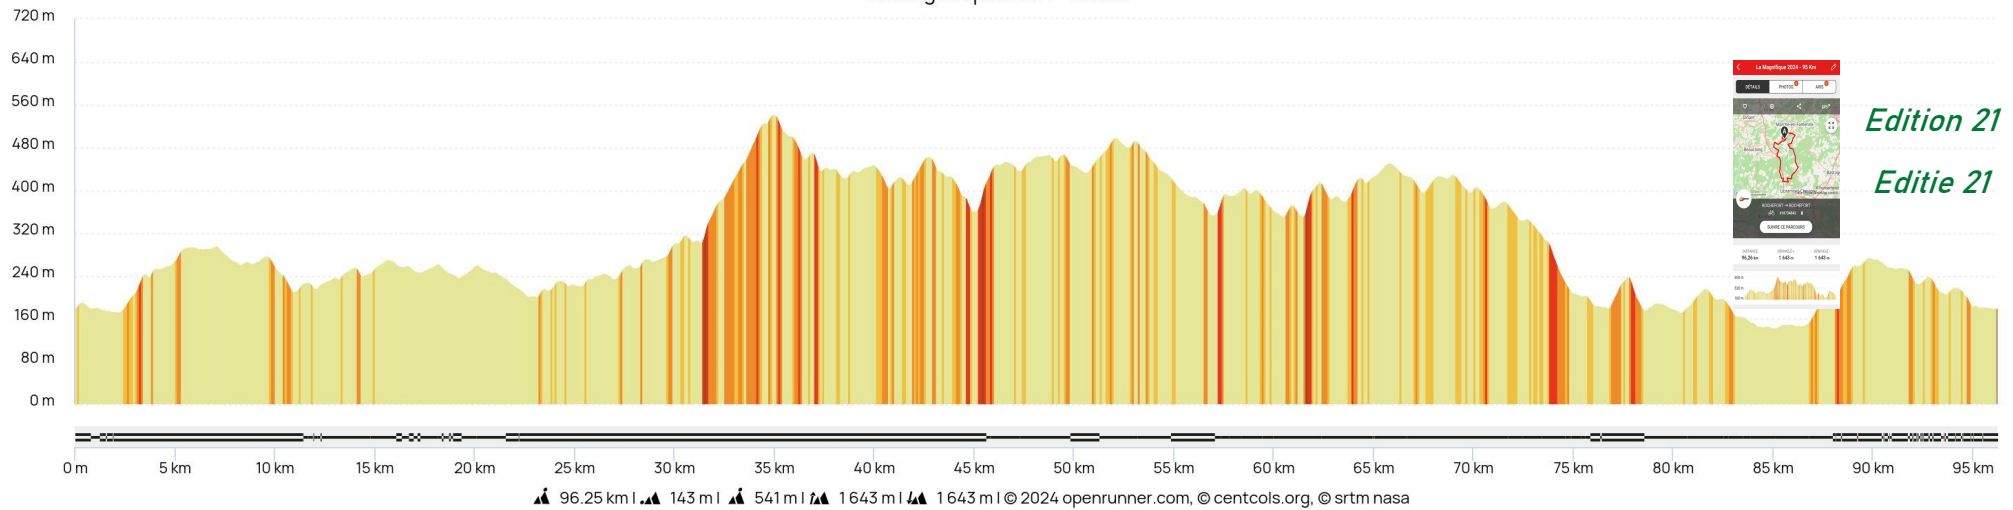

Edition 21

La Magnifique 2024 - 95 Km

DÉTAILS PHOTOS AVIS

ROCHEFORT → ROCHEFORT

SUIVRE CE PARCOURS

DISTANCE	DÉVIELÉ +	DÉVIELÉ -
96,26 km	1 643 m	1 643 m

Rav 1 : de 08h30 à 13u30

En cas de problème : (+32)(0)496 52 01 31 ou (+32)(0)470 88 25 26 ou (+32)(0)475 21 13 95 - N° d'appel d'urgence : 112 - Prudence et bonne route !

Côte	Localité	95 Km	%Max	%Moy	Long	Côte	Localité	95 Km	%Max	%Moy	Long
	Hall Omnisports Jemelle	0 Km						59,4 Km			
		1,5 Km						59,8 Km			
1		2,7 Km	6%	4%	2500	6		61,5 Km	11%	8%	950
		6,1 Km						63,5 Km			
		7 Km						64,9 Km			
		10,1 Km						65 Km			
		11 Km						72,3 Km			
		12,2						74,7 Km			
		14,8				7		76,7 Km	11%	9%	1000
		19 Km						78,4 Km			
		21,6 Km						80,3 Km			
		26,8 Km				8		80,5 Km	9%	7%	1100
2		31,4 Km	14%	6,7%	3400			82,6 Km			
		38,4 Km						83,8 Km			
		39,4 Km						85,3 Km			
		40,7 Km						87,6 Km			
3		41,7 Km	8%	5%	850	8		88 Km	12%	7%	1800
		44,8 Km						90,8 Km			
4		45,2 Km	10%	2,7%	4850			91,7 Km			
		50,5 Km						94,2 Km			
		55,3 Km						94,9 Km			
Rav 1		57 Km					Hall Omnisports Jemelle	96,2 Km			
5		57,2 Km	12%	3,3%	1700						

La Magnifique 2024 - 95 Km

Editie 21

La Magnifique 2024 - 95 Km

DETAILS PHOTOS AVIS

ROCHEFORT → ROCHEFORT
#18734843

SUIVRE CE PARCOURS

DISTANCE	DÉNIVELÉ +	DÉNIVELÉ -
96,26 km	1 643 m	1 643 m

Bev 1 : van 08u30 tot 13u30