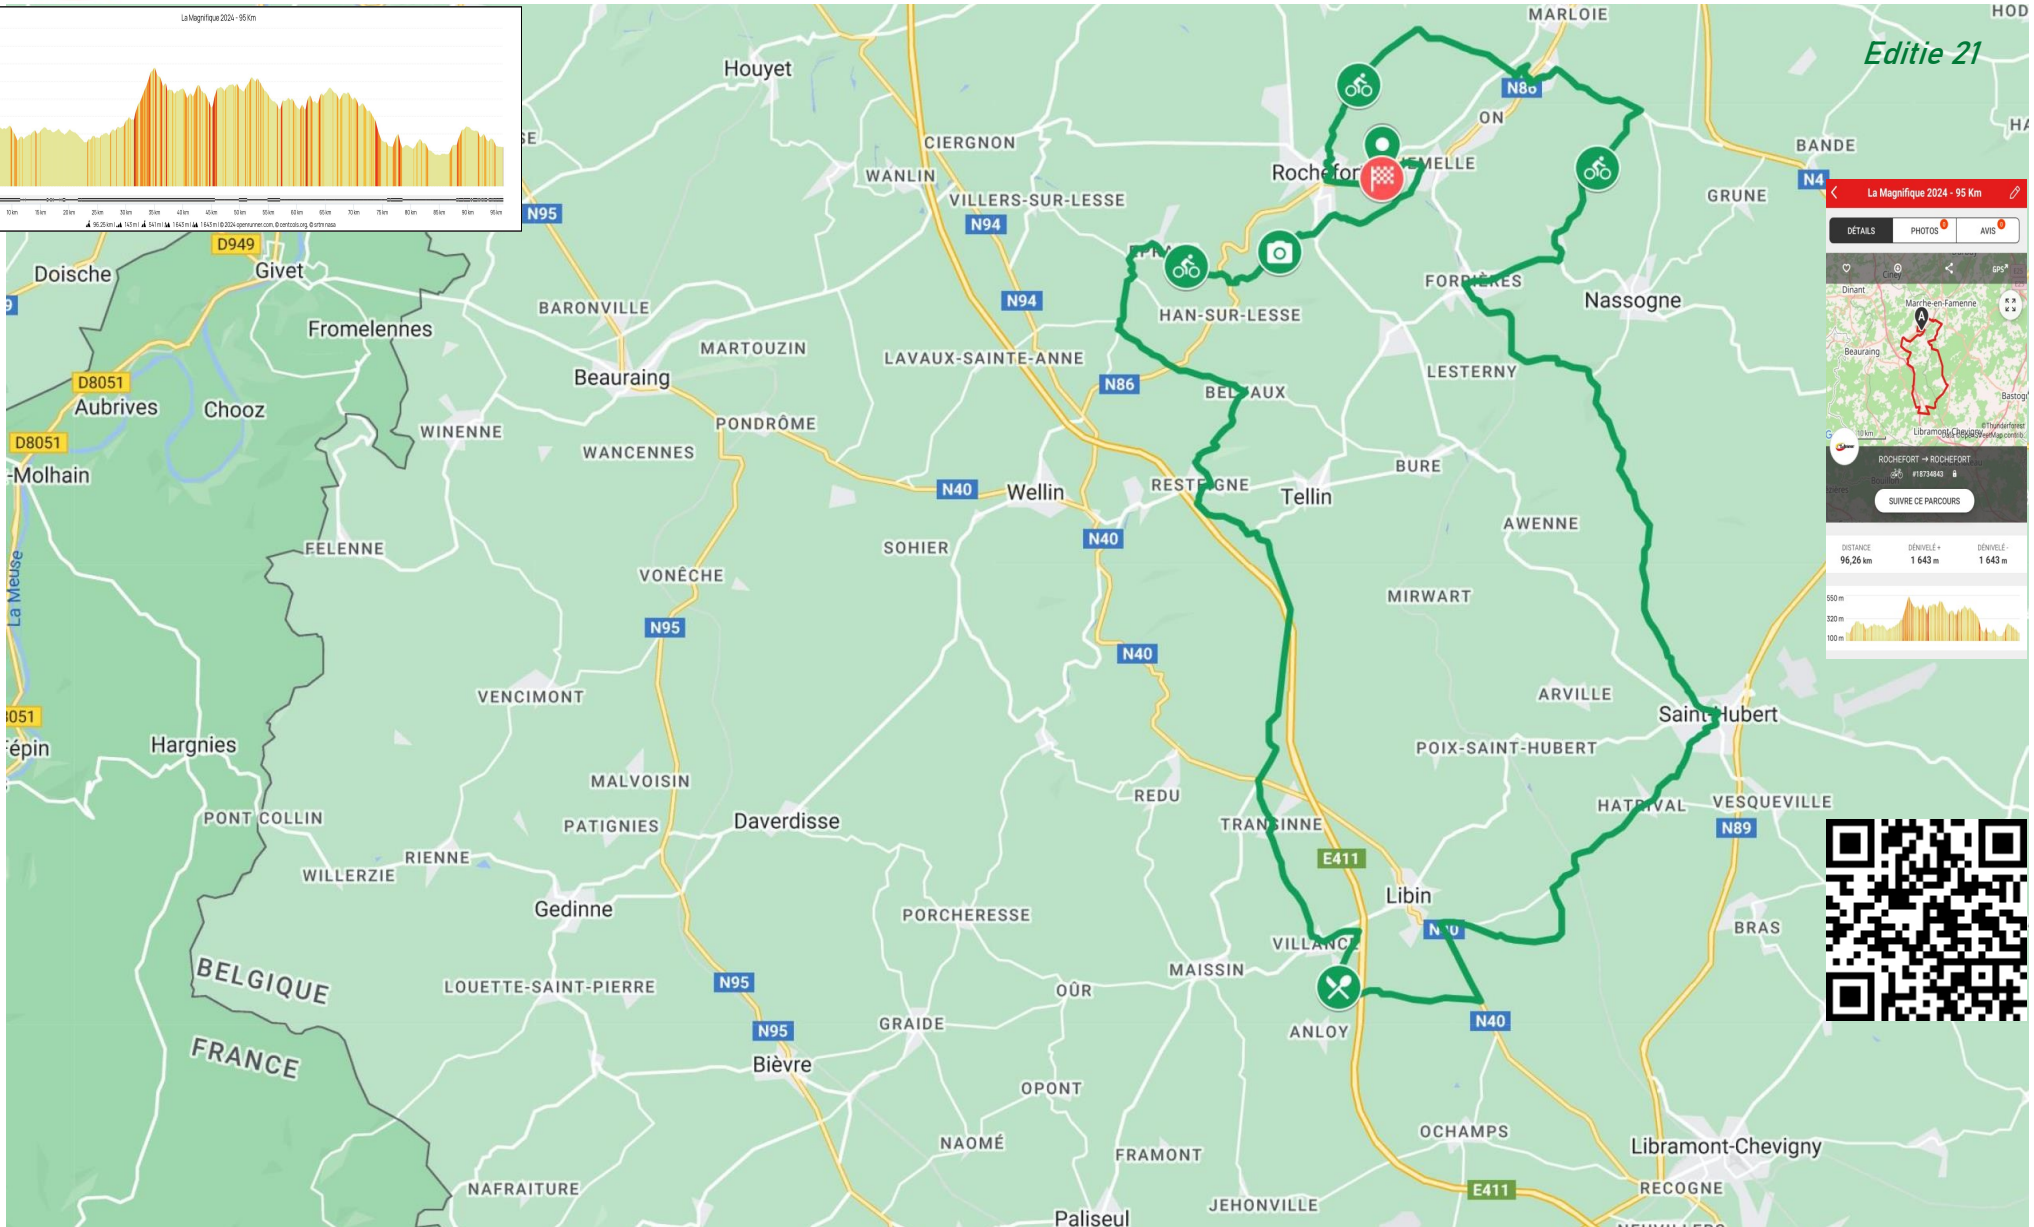

Edition 21

La Magnifique 2024 - 95 Km

DÉTAILS PHOTOS AVIS

ROCHEFORT → ROCHEFORT

SUIVRE CE PARCOURS

DISTANCE	DÉVIELÉ +	DÉVIELÉ -
96,26 km	1 643 m	1 643 m

Rav 1 : de 08h30 à 13u30

En cas de problème : (+32)(0)496 52 01 31 ou (+32)(0)470 88 25 26 ou (+32)(0)475 21 13 95 - N° d'appel d'urgence : 112 - Prudence et bonne route !

Côte	Localité	95 Km	%Max	%Moy	Long	Côte	Localité	95 Km	%Max	%Moy	Long
	Hall Omnisports Jemelle	0 Km						59,4 Km			
		1,5 Km						59,8 Km			
1		2,7 Km	6%	4%	2500	6		61,5 Km	11%	8%	950
		6,1 Km						63,5 Km			
		7 Km						64,9 Km			
		10,1 Km						65 Km			
		11 Km						72,3 Km			
		12,2						74,7 Km			
		14,8				7		76,7 Km	11%	9%	1000
		19 Km						78,4 Km			
		21,6 Km						80,3 Km			
		26,8 Km				8		80,5 Km	9%	7%	1100
2		31,4 Km	14%	6,7%	3400			82,6 Km			
		38,4 Km						83,8 Km			
		39,4 Km						85,3 Km			
		40,7 Km						87,6 Km			
3		41,7 Km	8%	5%	850	8		88 Km	12%	7%	1800
		44,8 Km						90,8 Km			
4		45,2 Km	10%	2,7%	4850			91,7 Km			
		50,5 Km						94,2 Km			
		55,3 Km						94,9 Km			
Rav 1		57 Km					Hall Omnisports Jemelle	96,2 Km			
5		57,2 Km	12%	3,3%	1700						

La Magnifique 2024 - 95 Km

Editie 21

La Magnifique 2024 - 95 Km

DETAILS PHOTOS AVIS

ROCHEFORT → ROCHEFORT
#18734843

SUIVRE CE PARCOURS

DISTANCE	DÉNIVELÉ +	DÉNIVELÉ -
96,26 km	1 643 m	1 643 m

Bev 1 : van 08u30 tot 13u30