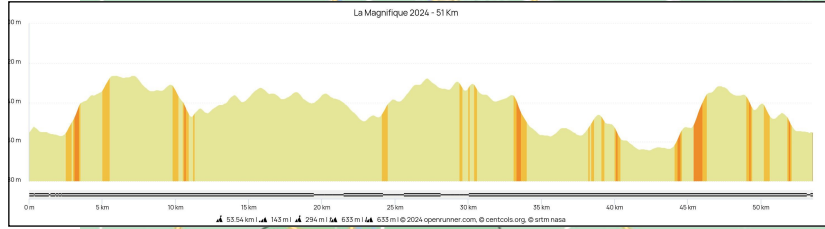

Edition 21

La Magnifique 2024 - 51 Km

DETAILS PHOTOS AVIS

ROCHEFORT → ROCHEFORT #1869833

SUIVRE CE PARCOURS

Metric	Value
DISTANCE	53,54 km
DÉNIVÉLÉ +	633 m
DÉNIVÉLÉ -	633 m

Rav : Départ

En cas de problème : (+32)(0)496 52 01 31 ou (+32)(0)470 88 25 26 ou (+32)(0)475 21 13 95 - N° d'appel d'urgence : 112 - Prudence et bonne route !

11 mai 2024 - La Magnifique - 51 km

Côte	Localité	51 Km	%Max	%Moy	Long
Rav	Hall Omnisports Jemelle	0 Km			
		1,5 Km			
1		2,7 Km	6%	4%	2500
		6,1 Km			
		7 Km			
		10,1 Km			
		11 Km			
		12,2 Km			
		14,8 Km			
		19 Km			
		21,5 Km			
		23,2 Km			
		25,7 Km			
		27,8 Km			
		28,1 Km			
		29,1 Km			
		29,4 Km			
		32,7 Km			
		35,5 Km			
		37,8 Km			
3		38 Km	9%	7%	1100
		40,1 Km			
		41,3 Km			
		42,8 Km			
		45 Km			
4		45,4 Km	12%	7%	1800
		48,2 Km			
		49,1 Km			
		51,5 Km			
		52,3 Km			
	Hall Omnisports Jemelle	53,6 Km			

La Magnifique 2024 - 51 km

La Magnifique 2024 - 51 Km

DETAILS PHOTOS AVIS

ROCHEFORT → ROCHEFORT #1866935

SUIVRE CE PARCOURS

DISTANCE	DÉNIVÉLÉ +	DÉNIVÉLÉ -
53,54 km	633 m	633 m

Bev : Start

In geval van probleem : (+32)(0)496 52 01 31 of (+32)(0)470 88 25 26 of (+32)(0)475 21 13 95 - Hulpdiensten : 112 - Rij veilig en veel fietsplezier !

11 mei 2024 - La Magnifique - 51 km

Côte	Localité	51 Km	%Max	%Moy	Long
Rav	Hall Omnisports Jemelle	0 Km			
		1,5 Km			
1		2,7 Km	6%	4%	2500
		6,1 Km			
		7 Km			
		10,1 Km			
		11 Km			
		12,2 Km			
		14,8 Km			
		19 Km			
		21,5 Km			
		23,2 Km			
		25,7 Km			
		27,8 Km			
		28,1 Km			
		29,1 Km			
		29,4 Km			
		32,7 Km			
		35,5 Km			
		37,8 Km			
3		38 Km	9%	7%	1100
		40,1 Km			
		41,3 Km			
		42,8 Km			
		45 Km			
4		45,4 Km	12%	7%	1800
		48,2 Km			
		49,1 Km			
		51,5 Km			
		52,3 Km			
	Hall Omnisports Jemelle	53,6 Km			