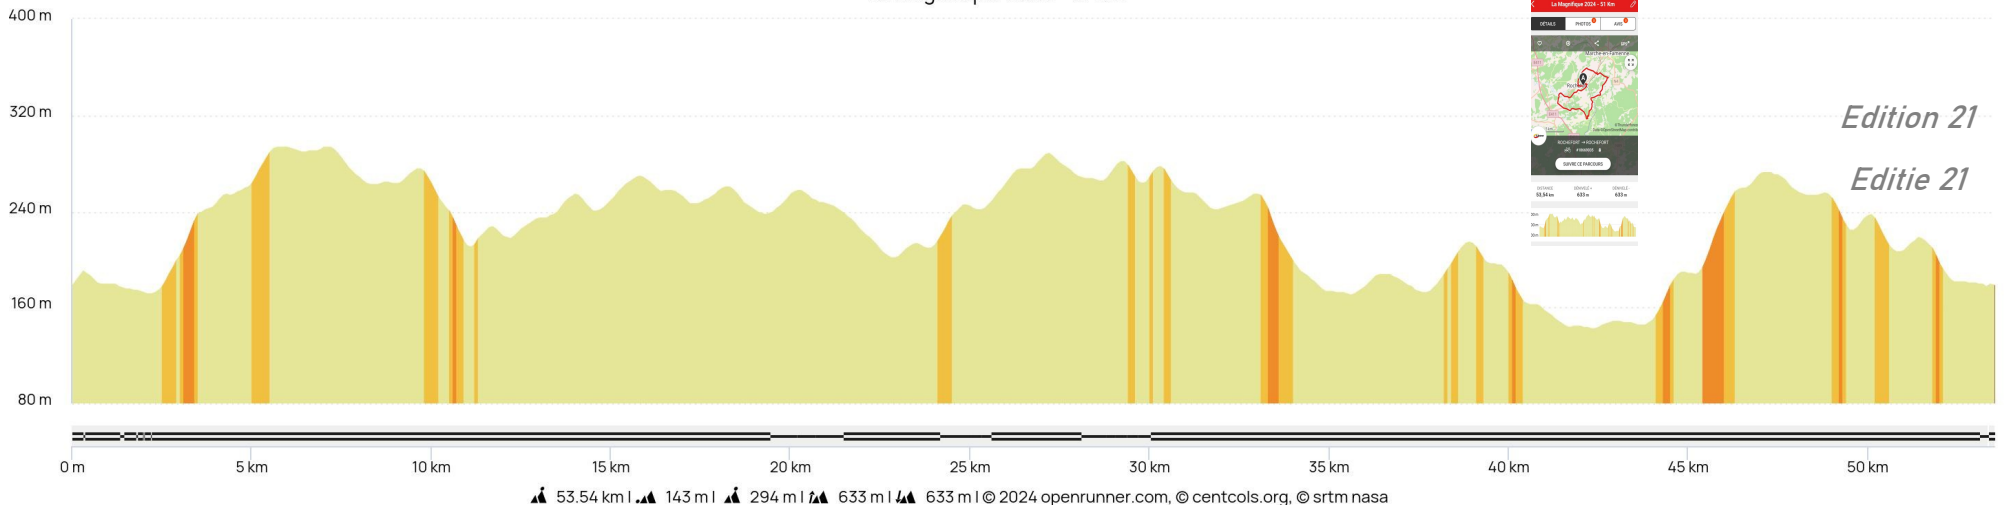

Edition 21

La Magnifique 2024 - 51 Km

DETAILS PHOTOS AVIS

ROCHEFORT → ROCHEFORT #1869833

SUIVRE CE PARCOURS

Metric	Value
DISTANCE	53,54 km
DÉNIVÉLÉ +	633 m
DÉNIVÉLÉ -	633 m

Rav : Départ

En cas de problème : (+32)(0)496 52 01 31 ou (+32)(0)470 88 25 26 ou (+32)(0)475 21 13 95 - N° d'appel d'urgence : 112 - Prudence et bonne route !

11 mai 2024 - La Magnifique - 51 km

Côte	Localité	51 Km	%Max	%Moy	Long
Rav	Hall Omnisports Jemelle	0 Km			
		1,5 Km			
1		2,7 Km	6%	4%	2500
		6,1 Km			
		7 Km			
		10,1 Km			
		11 Km			
		12,2 Km			
		14,8 Km			
		19 Km			
		21,5 Km			
		23,2 Km			
		25,7 Km			
		27,8 Km			
		28,1 Km			
		29,1 Km			
		29,4 Km			
		32,7 Km			
		35,5 Km			
		37,8 Km			
3		38 Km	9%	7%	1100
		40,1 Km			
		41,3 Km			
		42,8 Km			
		45 Km			
4		45,4 Km	12%	7%	1800
		48,2 Km			
		49,1 Km			
		51,5 Km			
		52,3 Km			
	Hall Omnisports Jemelle	53,6 Km			

La Magnifique 2024 - 51 km

La Magnifique 2024 - 51 Km

DETAILS PHOTOS AVIS

ROCHEFORT → ROCHEFORT #1866935

SUIVRE CE PARCOURS

DISTANCE	DÉNIVÉLÉ +	DÉNIVÉLÉ -
53,54 km	633 m	633 m

Bev : Start

In geval van probleem : (+32)(0)496 52 01 31 of (+32)(0)470 88 25 26 of (+32)(0)475 21 13 95 - Hulpdiensten : 112 - Rij veilig en veel fietsplezier !

11 mei 2024 - La Magnifique - 51 km

Côte	Localité	51 Km	%Max	%Moy	Long
Rav	Hall Omnisports Jemelle	0 Km			
		1,5 Km			
1		2,7 Km	6%	4%	2500
		6,1 Km			
		7 Km			
		10,1 Km			
		11 Km			
		12,2 Km			
		14,8 Km			
		19 Km			
		21,5 Km			
		23,2 Km			
		25,7 Km			
		27,8 Km			
		28,1 Km			
		29,1 Km			
		29,4 Km			
		32,7 Km			
		35,5 Km			
		37,8 Km			
3		38 Km	9%	7%	1100
		40,1 Km			
		41,3 Km			
		42,8 Km			
		45 Km			
4		45,4 Km	12%	7%	1800
		48,2 Km			
		49,1 Km			
		51,5 Km			
		52,3 Km			
	Hall Omnisports Jemelle	53,6 Km			