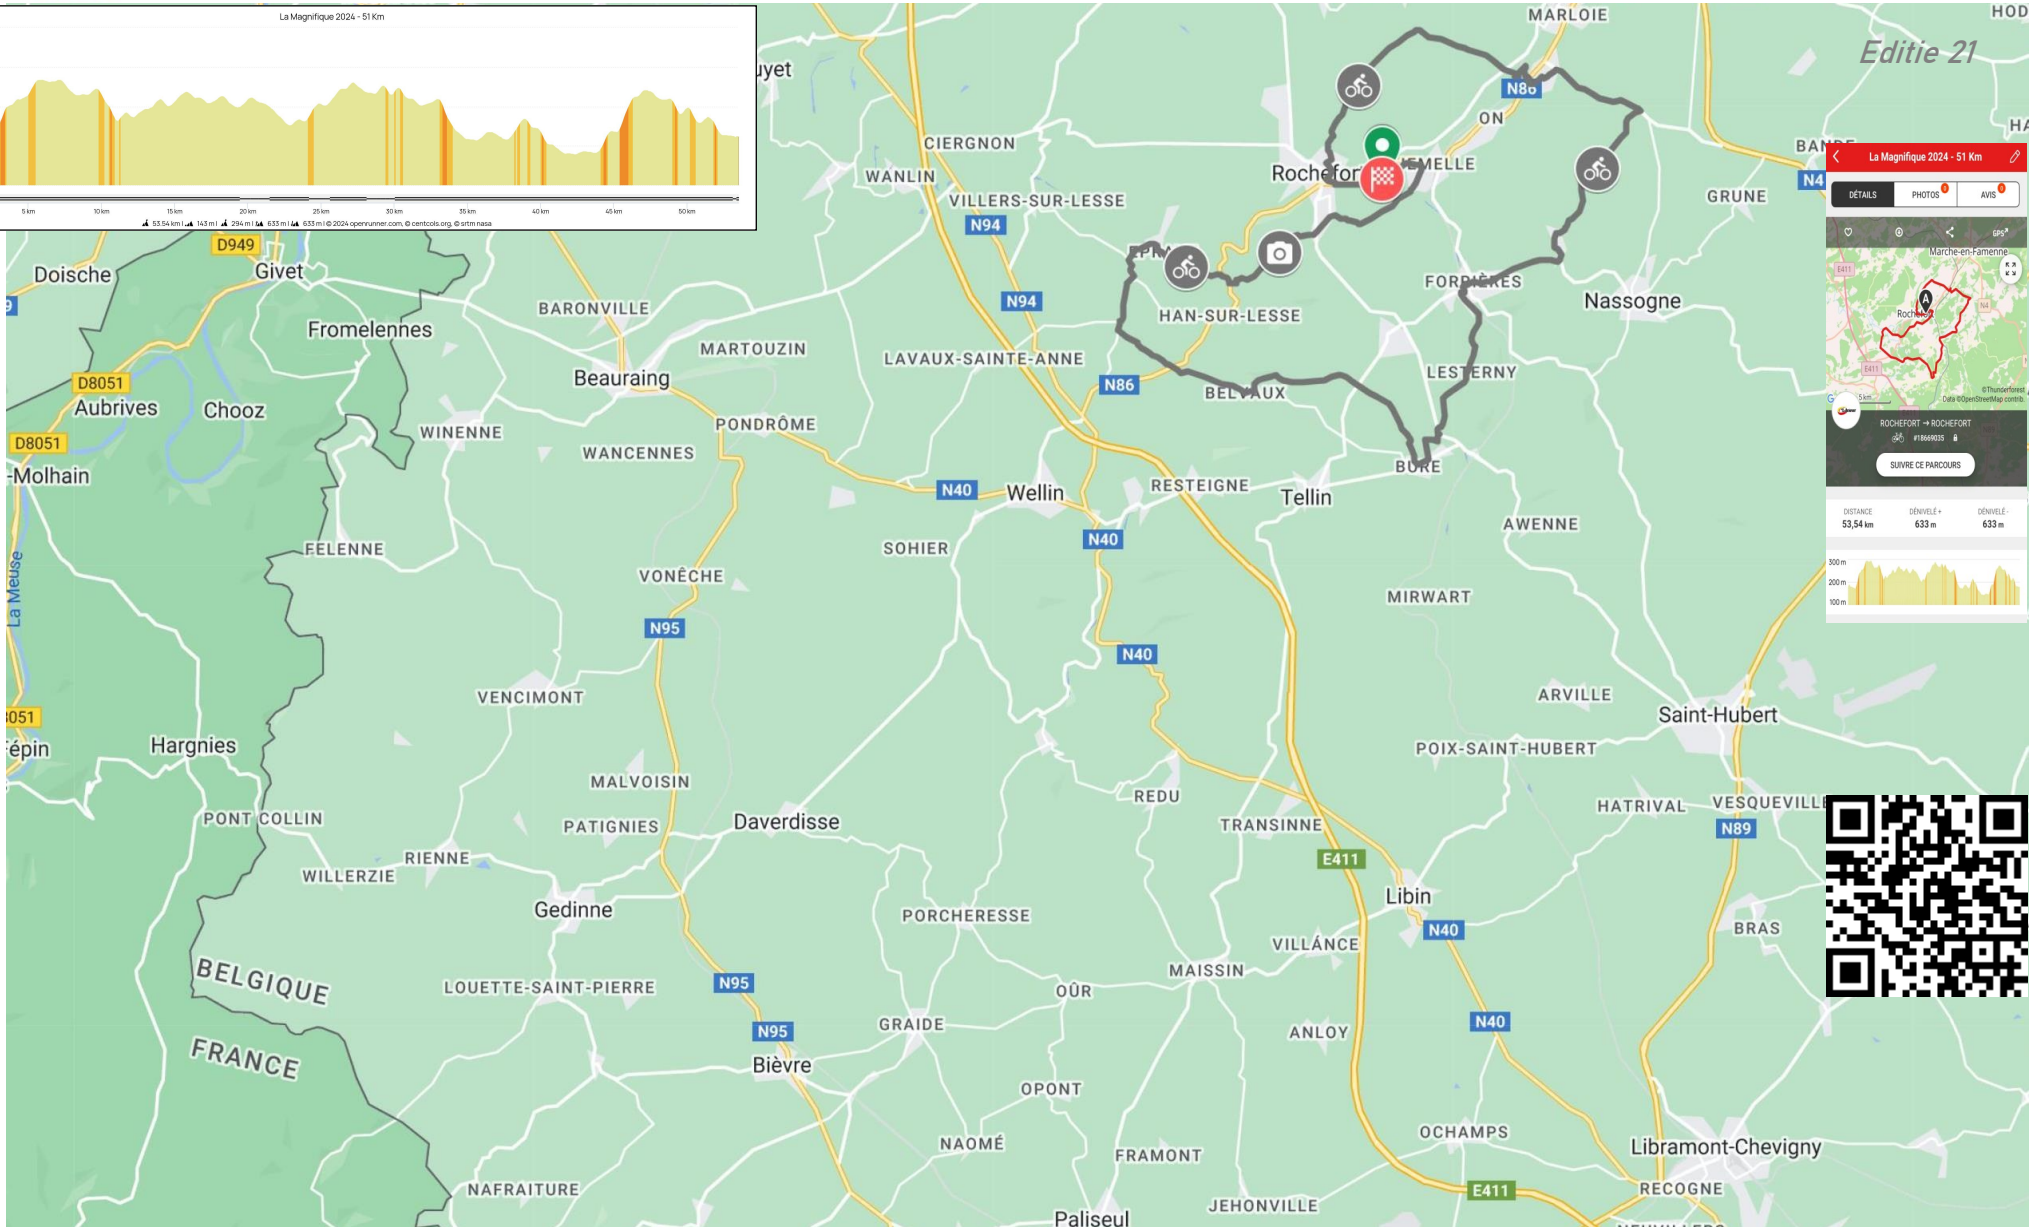

Edition 21

La Magnifique 2024 - 51 Km

DETAILS PHOTOS AVIS

ROCHEFORT → ROCHEFORT #1869833

SUIVRE CE PARCOURS

Metric	Value
DISTANCE	53,54 km
DÉNIVÉLÉ +	633 m
DÉNIVÉLÉ -	633 m

Rav : Départ

En cas de problème : (+32)(0)496 52 01 31 ou (+32)(0)470 88 25 26 ou (+32)(0)475 21 13 95 - N° d'appel d'urgence : 112 - Prudence et bonne route !

11 mai 2024 - La Magnifique - 51 km

Côte	Localité	51 Km	%Max	%Moy	Long
Rav	Hall Omnisports Jemelle	0 Km			
		1,5 Km			
1		2,7 Km	6%	4%	2500
		6,1 Km			
		7 Km			
		10,1 Km			
		11 Km			
		12,2 Km			
		14,8 Km			
		19 Km			
		21,5 Km			
		23,2 Km			
		25,7 Km			
		27,8 Km			
		28,1 Km			
		29,1 Km			
		29,4 Km			
		32,7 Km			
		35,5 Km			
		37,8 Km			
3		38 Km	9%	7%	1100
		40,1 Km			
		41,3 Km			
		42,8 Km			
		45 Km			
4		45,4 Km	12%	7%	1800
		48,2 Km			
		49,1 Km			
		51,5 Km			
		52,3 Km			
	Hall Omnisports Jemelle	53,6 Km			

La Magnifique 2024 - 51 km

La Magnifique 2024 - 51 Km

DETAILS PHOTOS AVIS

ROCHEFORT → ROCHEFORT #1866935

SUIVRE CE PARCOURS

DISTANCE	DÉNIVÉLÉ +	DÉNIVÉLÉ -
53,54 km	633 m	633 m

Bev : Start

In geval van probleem : (+32)(0)496 52 01 31 of (+32)(0)470 88 25 26 of (+32)(0)475 21 13 95 - Hulpdiensten : 112 - Rij veilig en veel fietsplezier !

11 mei 2024 - La Magnifique - 51 km

Côte	Localité	51 Km	%Max	%Moy	Long
Rav	Hall Omnisports Jemelle	0 Km			
		1,5 Km			
1		2,7 Km	6%	4%	2500
		6,1 Km			
		7 Km			
		10,1 Km			
		11 Km			
		12,2 Km			
		14,8 Km			
		19 Km			
		21,5 Km			
		23,2 Km			
		25,7 Km			
		27,8 Km			
		28,1 Km			
		29,1 Km			
		29,4 Km			
		32,7 Km			
		35,5 Km			
		37,8 Km			
3		38 Km	9%	7%	1100
		40,1 Km			
		41,3 Km			
		42,8 Km			
		45 Km			
4		45,4 Km	12%	7%	1800
		48,2 Km			
		49,1 Km			
		51,5 Km			
		52,3 Km			
	Hall Omnisports Jemelle	53,6 Km			