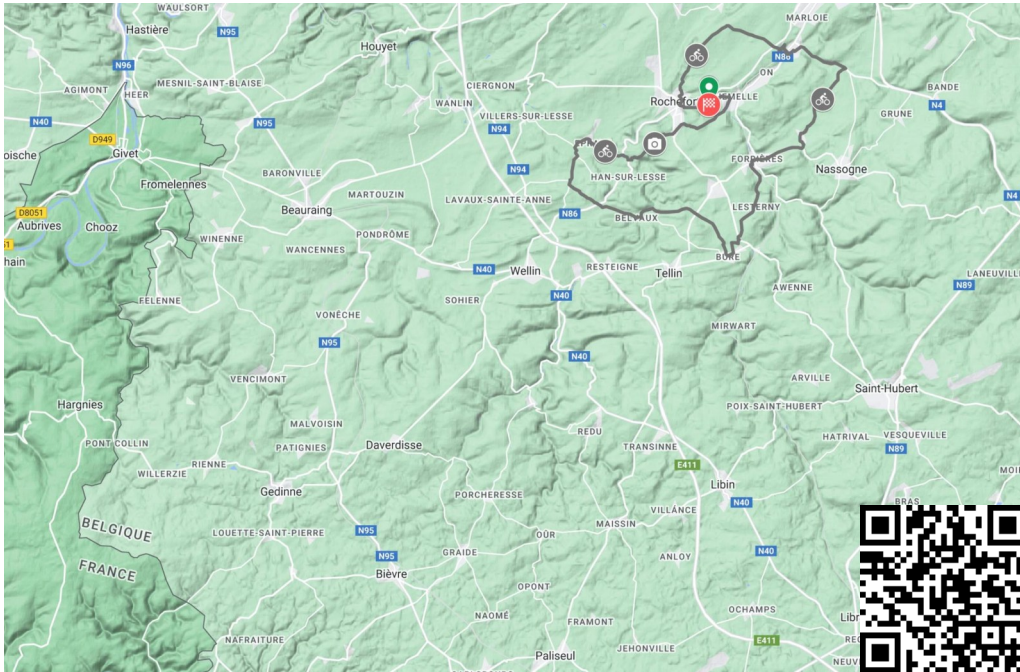

Edition 21

La Magnifique 2024 - 51 Km

DETAILS PHOTOS AVIS

ROCHEFORT → ROCHEFORT #1869833

SUIVRE CE PARCOURS

Metric	Value
DISTANCE	53,54 km
DÉNIVÉLÉ +	633 m
DÉNIVÉLÉ -	633 m

Rav : Départ

En cas de problème : (+32)(0)496 52 01 31 ou (+32)(0)470 88 25 26 ou (+32)(0)475 21 13 95 - N° d'appel d'urgence : 112 - Prudence et bonne route !

11 mai 2024 - La Magnifique - 51 km

Côte	Localité	51 Km	%Max	%Moy	Long
Rav	Hall Omnisports Jemelle	0 Km			
		1,5 Km			
1		2,7 Km	6%	4%	2500
		6,1 Km			
		7 Km			
		10,1 Km			
		11 Km			
		12,2 Km			
		14,8 Km			
		19 Km			
		21,5 Km			
		23,2 Km			
		25,7 Km			
		27,8 Km			
		28,1 Km			
		29,1 Km			
		29,4 Km			
		32,7 Km			
		35,5 Km			
		37,8 Km			
3		38 Km	9%	7%	1100
		40,1 Km			
		41,3 Km			
		42,8 Km			
		45 Km			
4		45,4 Km	12%	7%	1800
		48,2 Km			
		49,1 Km			
		51,5 Km			
		52,3 Km			
	Hall Omnisports Jemelle	53,6 Km			

La Magnifique 2024 - 51 km

La Magnifique 2024 - 51 Km

DETAILS PHOTOS AVIS

ROCHEFORT → ROCHEFORT #1866935

SUIVRE CE PARCOURS

DISTANCE	DÉNIVÉLÉ +	DÉNIVÉLÉ -
53,54 km	633 m	633 m

Bev : Start

In geval van probleem : (+32)(0)496 52 01 31 of (+32)(0)470 88 25 26 of (+32)(0)475 21 13 95 - Hulpdiensten : 112 - Rij veilig en veel fietsplezier !

11 mei 2024 - La Magnifique - 51 km

Côte	Localité	51 Km	%Max	%Moy	Long
Rav	Hall Omnisports Jemelle	0 Km			
		1,5 Km			
1		2,7 Km	6%	4%	2500
		6,1 Km			
		7 Km			
		10,1 Km			
		11 Km			
		12,2 Km			
		14,8 Km			
		19 Km			
		21,5 Km			
		23,2 Km			
		25,7 Km			
		27,8 Km			
		28,1 Km			
		29,1 Km			
		29,4 Km			
		32,7 Km			
		35,5 Km			
		37,8 Km			
3		38 Km	9%	7%	1100
		40,1 Km			
		41,3 Km			
		42,8 Km			
		45 Km			
4		45,4 Km	12%	7%	1800
		48,2 Km			
		49,1 Km			
		51,5 Km			
		52,3 Km			
	Hall Omnisports Jemelle	53,6 Km			