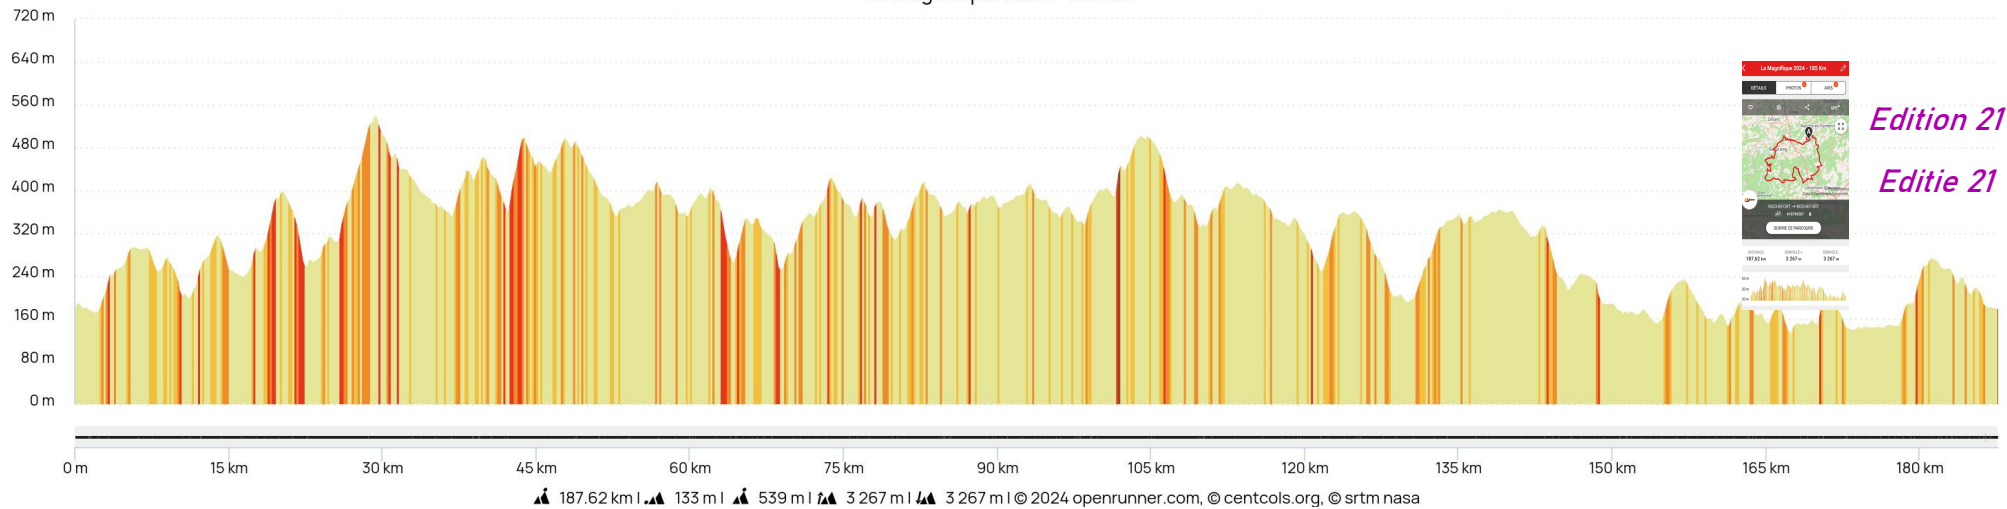

La Magnifique 2024 - 185 Km

Côte	Localité	185 Km	%Max	%Moy	Long	Côte	Localité	185 Km	%Max	%Moy	Long
	Hall Omnisports Jemelle	0 Km						98,1 Km			
		1,5 Km				10		98,7 Km	7%	3%	6300
1		2,7 Km	6%	4%	2500			110,1 Km			
		6,1 Km				11		110,7 Km	8%	3,5%	1700
		7 Km						115,7 Km			
		10,4 Km						119 Km			
2		12,2 Km	10%	6%	2500	12		121,5 Km	10%	6,6%	1900
		16,4 Km						124,8 Km			
		17,3 Km				13		130,2 Km	10%	5,6%	3700
3		17,4 Km	14%	8,5%	2800			133,3 Km			
		19,5 Km						143,2 Km			
		22,7 Km						144,9 Km			
4		25,8 Km	14%	6,7%	3400			145,8 Km			
		32,8 Km						149,8 Km			
		36,8 Km						150,8 Km			
5		36,9 Km	8%	5%	800	Rav 3		151,8 Km			
		39,5 Km						159,1 Km			
		42 Km						161,7 Km			
6		42,5 Km	12%	8,7%	1500	14		161,8 Km	5%	3%	1600
		46,3 Km						163,1 Km			
		51,2 Km						165,1 Km			
Rav 1		52,8 Km				15		165,4 Km	7%	4,5%	1000
		53,8 Km						167,4 Km			
		56,9 Km						169 Km			
		59,9 Km				16		170,1 Km	11%	6%	750
		63,9 Km						172 Km			
7		64,6 Km	11%	8%	1150			175,7 Km			
		66,9 Km						176,8 Km			
8		69,3 Km	14%	4%	4550			179,1 Km			
		76,1 Km				17		179,4 Km	12%	7%	1800
		79,9 Km						182,3 Km			
9		80,5 Km	6,5%	4,3%	1900			183,1 Km			
		84,5 Km						185,5 Km			
		91 Km						186,3 Km			
Rav 2		96 Km					Hall Omnisports Jemelle	187,6 Km			