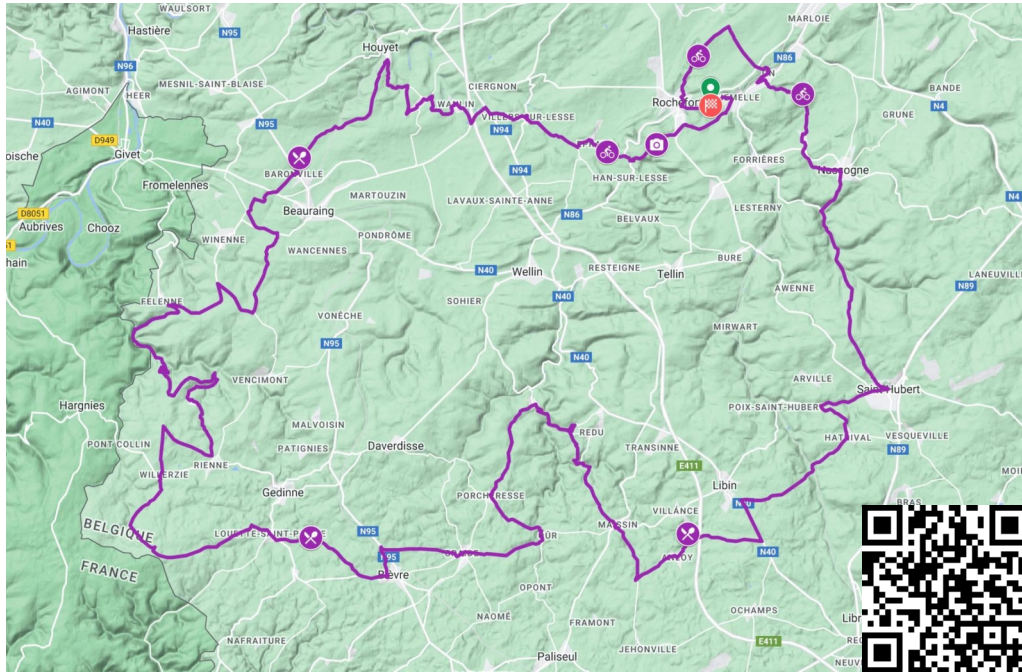

La Magnifique 2024 - 185 Km

Côte	Localité	185 Km	%Max	%Moy	Long	Côte	Localité	185 Km	%Max	%Moy	Long
	Hall Omnisports Jemelle	0 Km						98,1 Km			
		1,5 Km				10		98,7 Km	7%	3%	6300
1		2,7 Km	6%	4%	2500			110,1 Km			
		6,1 Km				11		110,7 Km	8%	3,5%	1700
		7 Km						115,7 Km			
		10,4 Km						119 Km			
2		12,2 Km	10%	6%	2500	12		121,5 Km	10%	6,6%	1900
		16,4 Km						124,8 Km			
		17,3 Km				13		130,2 Km	10%	5,6%	3700
3		17,4 Km	14%	8,5%	2800			133,3 Km			
		19,5 Km						143,2 Km			
		22,7 Km						144,9 Km			
4		25,8 Km	14%	6,7%	3400			145,8 Km			
		32,8 Km						149,8 Km			
		36,8 Km						150,8 Km			
5		36,9 Km	8%	5%	800	Rav 3		151,8 Km			
		39,5 Km						159,1 Km			
		42 Km						161,7 Km			
6		42,5 Km	12%	8,7%	1500	14		161,8 Km	5%	3%	1600
		46,3 Km						163,1 Km			
		51,2 Km						165,1 Km			
Rav 1		52,8 Km				15		165,4 Km	7%	4,5%	1000
		53,8 Km						167,4 Km			
		56,9 Km						169 Km			
		59,9 Km				16		170,1 Km	11%	6%	750
		63,9 Km						172 Km			
7		64,6 Km	11%	8%	1150			175,7 Km			
		66,9 Km						176,8 Km			
8		69,3 Km	14%	4%	4550			179,1 Km			
		76,1 Km				17		179,4 Km	12%	7%	1800
		79,9 Km						182,3 Km			
9		80,5 Km	6,5%	4,3%	1900			183,1 Km			
		84,5 Km						185,5 Km			
		91 Km						186,3 Km			
Rav 2		96 Km					Hall Omnisports Jemelle	187,6 Km			