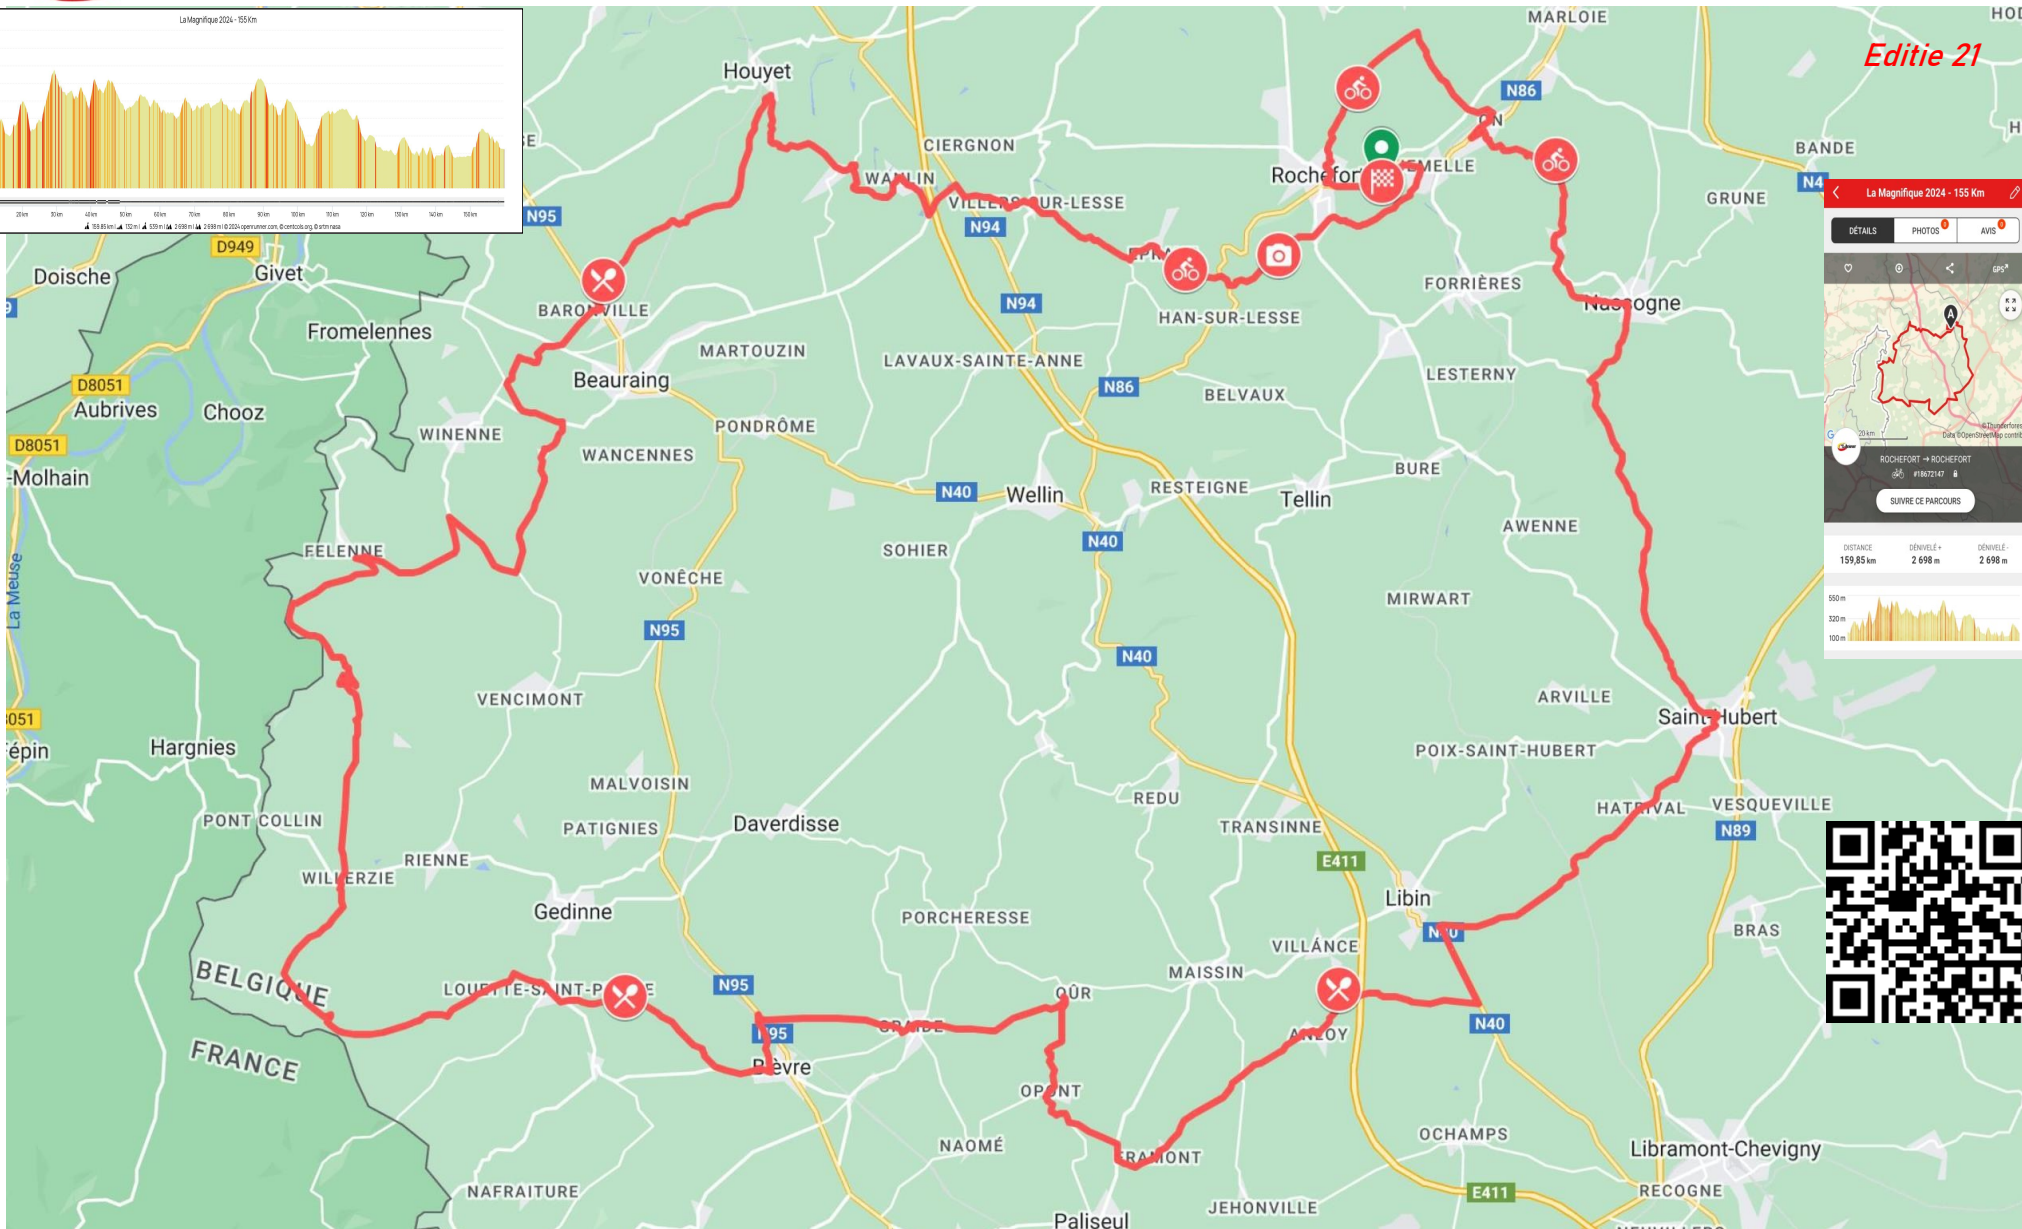

Edition 21

La Magnifique 2024 - 155 Km

DETAILS PHOTOS AVIS

ROCHEFORT → ROCHEFORT
#18672147

SUIVRE CE PARCOURS

DISTANCE: 159,85 km | DÉNIVELÉ: 2 698 m | DÉNIVELÉ: 2 698 m

Rav 1 : de 08h30 à 13h30

Rav 3 : de 10h30 à 16u30

Rav 2 : de 09h15 à 15h30

En cas de problème : (+32)(0)496 52 01 31 ou (+32)(0)470 88 25 26 ou (+32)(0)475 21 13 95 - N° d'appel d'urgence : 112 - Prudence et bonne route !

Côte	Localité	155 Km	%Max	%Moy	Long	Côte	Localité	155 Km	%Max	%Moy	Long
	Hall Omnisports Jemelle	0 Km						75,3 Km			
		1,5 Km				Rav 2		80,3 Km			
1		2,7 Km	6%	4%	2500			82,5 Km			
		6,1 Km				9		83,1 Km	7%	3%	6300
		7 Km						94,5 Km			
		10,4 Km				10		95,1 Km	8%	3,5%	1700
2		12,2 Km	10%	6%	2500			98,9 Km			
		16,4 Km				11		104 Km	10%	5,6%	3700
		17,3 Km						107,1 Km			
3		17,4 Km	14%	8,5%	2800			117,1 Km			
		19,5 Km						118,8 Km			
		22,7 Km						119,6 Km			
4		25,8 Km	14%	6,7%	3400			123,6 Km			
		32,8 Km						124,6 Km			
		33,8 Km				Rav 3		125,6 Km			
		35,1 Km						132,9 Km			
5		36,1 Km	8%	5%	850			135,6 Km			
		39,2 Km						137,2 Km			
6		39,7 Km	12%	8,7%	1500	12		137,5 Km	7%	4,5%	1000
		43,5 Km						139,5 Km			
		48,4 Km						141,2 Km			
Rav 1		50 Km				13		142,3 Km	11%	6%	750
		51 Km						144,2 Km			
		54,1 Km						147,9 Km			
		56,9 Km						149,2 Km			
7		57,1 Km	5%	2,8%	1300			151,3 Km			
		58,4 Km				14		151,8 Km	12%	7%	1800
		60,6 Km						154,6 Km			
		61,3 Km						155,4 Km			
		64,7 Km						157,8 Km			
8		64,9 Km	6,5%	4,3%	1900			158,6 Km			
		68,9 Km						159,9 Km			
							Hall Omnisports Jemelle				

La Magnifique 2024 - 155 Km

Editie 21

La Magnifique 2024 - 155 Km

DETAILS PHOTOS AVIS

ROCHEFORT → ROCHEFORT
#1867147

SUIVRE CE PARCOURS

DISTANCE: 159,85 km DÉNIVELÉ: 2 698 m DÉNIVELÉ: 2 698 m

Bev 1 : van 08u30 tot 13u30 Bev 2 : van 09u15 tot 15u30
Bev 3 : van 10u30 tot 16u30