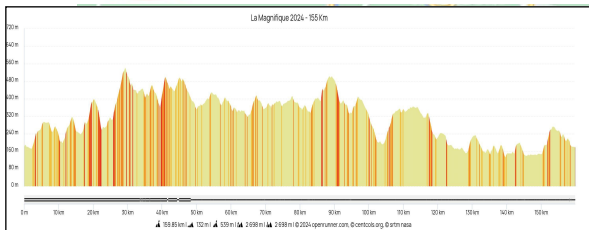

Edition 21

La Magnifique 2024 - 155 Km

DETAILS PHOTOS AVIS

ROCHEFORT → ROCHEFORT
#18672147

SUIVRE CE PARCOURS

DISTANCE: 159,85 km | DÉNIVELÉ: 2 698 m | DÉNIVELÉ: 2 698 m

Rav 1 : de 08h30 à 13h30

Rav 3 : de 10h30 à 16u30

Rav 2 : de 09h15 à 15h30

En cas de problème : (+32)(0)496 52 01 31 ou (+32)(0)470 88 25 26 ou (+32)(0)475 21 13 95 - N° d'appel d'urgence : 112 - Prudence et bonne route !

Côte	Localité	155 Km	%Max	%Moy	Long	Côte	Localité	155 Km	%Max	%Moy	Long
	Hall Omnisports Jemelle	0 Km						75,3 Km			
		1,5 Km				Rav 2		80,3 Km			
1		2,7 Km	6%	4%	2500			82,5 Km			
		6,1 Km				9		83,1 Km	7%	3%	6300
		7 Km						94,5 Km			
		10,4 Km				10		95,1 Km	8%	3,5%	1700
2		12,2 Km	10%	6%	2500			98,9 Km			
		16,4 Km				11		104 Km	10%	5,6%	3700
		17,3 Km						107,1 Km			
3		17,4 Km	14%	8,5%	2800			117,1 Km			
		19,5 Km						118,8 Km			
		22,7 Km						119,6 Km			
4		25,8 Km	14%	6,7%	3400			123,6 Km			
		32,8 Km						124,6 Km			
		33,8 Km				Rav 3		125,6 Km			
		35,1 Km						132,9 Km			
5		36,1 Km	8%	5%	850			135,6 Km			
		39,2 Km						137,2 Km			
6		39,7 Km	12%	8,7%	1500	12		137,5 Km	7%	4,5%	1000
		43,5 Km						139,5 Km			
		48,4 Km						141,2 Km			
Rav 1		50 Km				13		142,3 Km	11%	6%	750
		51 Km						144,2 Km			
		54,1 Km						147,9 Km			
		56,9 Km						149,2 Km			
7		57,1 Km	5%	2,8%	1300			151,3 Km			
		58,4 Km				14		151,8 Km	12%	7%	1800
		60,6 Km						154,6 Km			
		61,3 Km						155,4 Km			
		64,7 Km						157,8 Km			
8		64,9 Km	6,5%	4,3%	1900			158,6 Km			
		68,9 Km						159,9 Km			
							Hall Omnisports Jemelle				

La Magnifique 2024 - 155 Km

Editie 21

La Magnifique 2024 - 155 Km

DETAILS PHOTOS AVIS

ROCHEFORT → ROCHEFORT
#1867147

SUIVRE CE PARCOURS

DISTANCE: 159,85 km DÉNIVELÉ: 2 698 m DÉNIVELÉ: 2 698 m

Bev 1 : van 08u30 tot 13u30 Bev 2 : van 09u15 tot 15u30
Bev 3 : van 10u30 tot 16u30