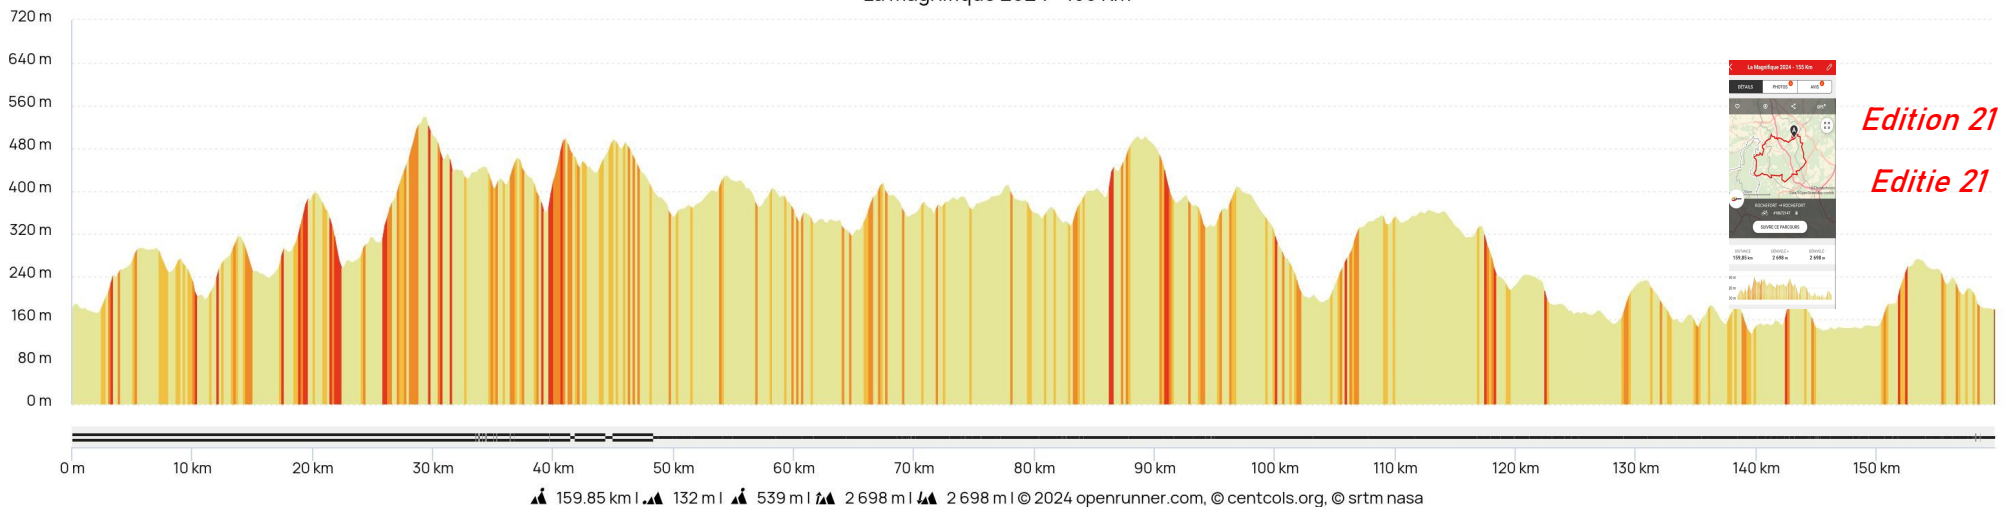

Edition 21

La Magnifique 2024 - 155 Km

DETAILS PHOTOS AVIS

ROCHEFORT → ROCHEFORT
#18672147

SUIVRE CE PARCOURS

DISTANCE: 159,85 km | DÉNIVELÉ: 2 698 m | DÉNIVELÉ: 2 698 m

Rav 1 : de 08h30 à 13h30

Rav 3 : de 10h30 à 16u30

Rav 2 : de 09h15 à 15h30

En cas de problème : (+32)(0)496 52 01 31 ou (+32)(0)470 88 25 26 ou (+32)(0)475 21 13 95 - N° d'appel d'urgence : 112 - Prudence et bonne route !

Côte	Localité	155 Km	%Max	%Moy	Long	Côte	Localité	155 Km	%Max	%Moy	Long
	Hall Omnisports Jemelle	0 Km						75,3 Km			
		1,5 Km				Rav 2		80,3 Km			
1		2,7 Km	6%	4%	2500			82,5 Km			
		6,1 Km				9		83,1 Km	7%	3%	6300
		7 Km						94,5 Km			
		10,4 Km				10		95,1 Km	8%	3,5%	1700
2		12,2 Km	10%	6%	2500			98,9 Km			
		16,4 Km				11		104 Km	10%	5,6%	3700
		17,3 Km						107,1 Km			
3		17,4 Km	14%	8,5%	2800			117,1 Km			
		19,5 Km						118,8 Km			
		22,7 Km						119,6 Km			
4		25,8 Km	14%	6,7%	3400			123,6 Km			
		32,8 Km						124,6 Km			
		33,8 Km				Rav 3		125,6 Km			
		35,1 Km						132,9 Km			
5		36,1 Km	8%	5%	850			135,6 Km			
		39,2 Km						137,2 Km			
6		39,7 Km	12%	8,7%	1500	12		137,5 Km	7%	4,5%	1000
		43,5 Km						139,5 Km			
		48,4 Km						141,2 Km			
Rav 1		50 Km				13		142,3 Km	11%	6%	750
		51 Km						144,2 Km			
		54,1 Km						147,9 Km			
		56,9 Km						149,2 Km			
7		57,1 Km	5%	2,8%	1300			151,3 Km			
		58,4 Km				14		151,8 Km	12%	7%	1800
		60,6 Km						154,6 Km			
		61,3 Km						155,4 Km			
		64,7 Km						157,8 Km			
8		64,9 Km	6,5%	4,3%	1900			158,6 Km			
		68,9 Km						159,9 Km			
							Hall Omnisports Jemelle				

La Magnifique 2024 - 155 Km

Editie 21

La Magnifique 2024 - 155 Km

DETAILS PHOTOS AVIS

ROCHEFORT → ROCHEFORT
#1867147

SUIVRE CE PARCOURS

DISTANCE: 159,85 km DÉNIVELÉ: 2 698 m DÉNIVELÉ: 2 698 m

Bev 1 : van 08u30 tot 13u30 Bev 2 : van 09u15 tot 15u30
Bev 3 : van 10u30 tot 16u30