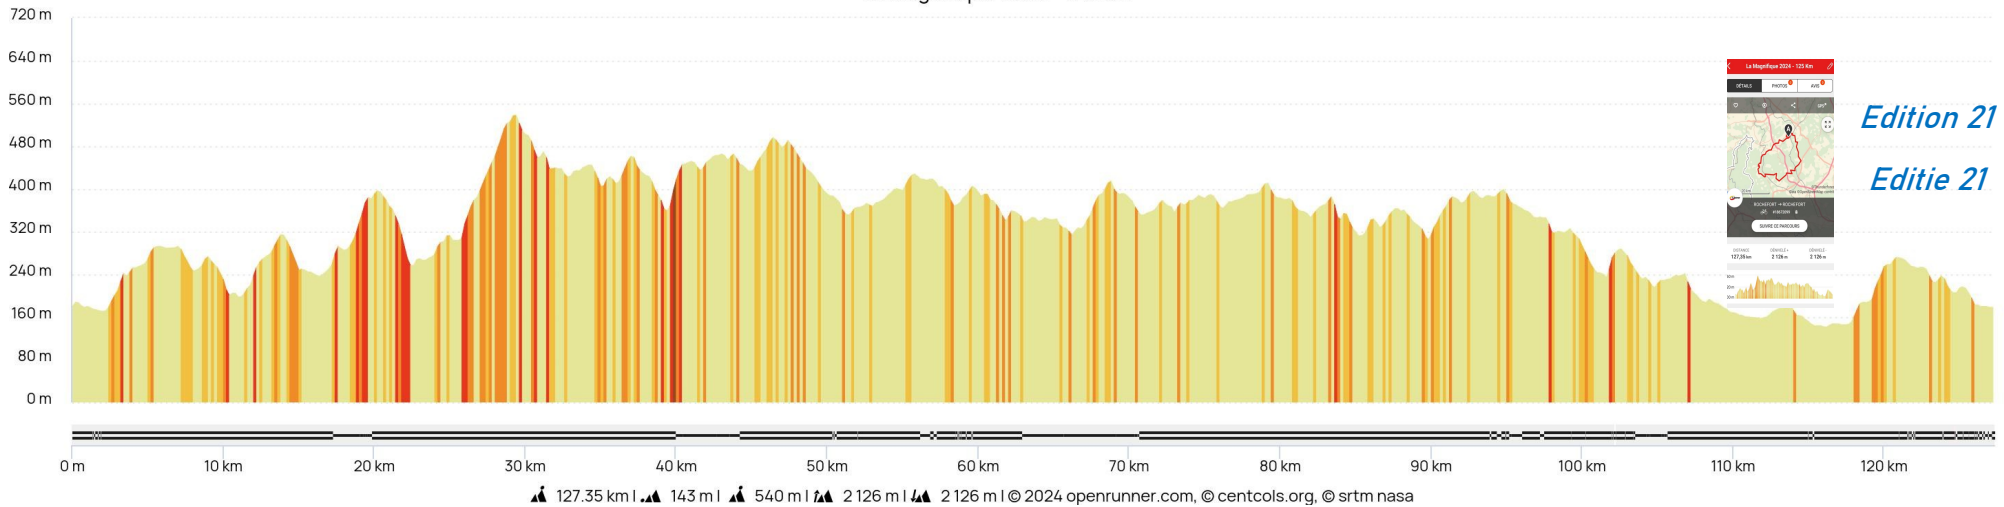

Edition 21

La Magnifique 2024 - 125 Km

DETAILS PHOTOS AVIS

ROCHEFORT → ROCHEFORT
#1867099

SUIVRE CE PARCOURS

DISTANCE	DÉnivelé+	DÉnivelé-
127,35 km	2 126 m	2 126 m

Rav 1 : de 08h30 à 13u30 **Rav 2 : de 09h15 à 15h30**

En cas de problème : (+32)(0)496 52 01 31 ou (+32)(0)470 88 25 26 ou (+32)(0)475 21 13 95 - N° d'appel d'urgence : 112 - Prudence et bonne route !

Côte	Localité	125 KM	%Max	%Moy	Long	Côte	Localité	125 Km	%Max	%Moy	Long
	Hall Omnisports Jemelle	0 Km						66,2 Km			
		1,5 Km				8		66,3 Km	6,5%	4,3%	1900
1		2,7 Km	6%	4%	2500			70,3 Km			
		6,1 Km						76,8 Km			
		7 Km				Rav 2		81,7 Km			
		10,4 Km						82,6 Km			
2		12,2 Km	10%	6%	2500			84,9 Km			
		16,4 Km				9		86,5 Km	7,8%	4,5%	1000
		17,3 Km						88,1 Km			
3		17,4 Km	14%	8,5%	2800	10		89,9 Km	7,4%	4,6%	1900
		19,5 Km						92,1 Km			
		22,7 Km						94,2 Km			
4		25,8 Km	14%	6,7%	3400			99,3 Km			
		32,8 Km				11		101,6 Km	12%	10%	800
		33,8 Km						103,2 Km			
		35,1 Km						104,4 Km			
5		36,1 Km	8%	5%	850			105,7 Km			
		39,2 Km						109,3 Km			
6		39,7 Km	10%	2,7%	4850			111,5 Km			
		45 Km						115 Km			
		49,8 Km						116,5 Km			
Rav 1		51,4 Km						118,8 Km			
		52,4 Km				12		119,2 Km	12%	7%	1800
		55,5 Km	56,5					122 Km			
		58,4 Km						122,9 Km			
7		58,5 Km	5%	2,8%	1300			124,4 Km			
		59,9 Km						126,2 Km			
		62 Km					Hall Omnisports Jemelle	127,4 Km			
		62,8 Km									

La Magnifique 2024 - 125 Km

Editie 21

La Magnifique 2024 - 125 Km

DÉTAILS PHOTOS AVIS

ROCHEFORT → ROCHEFORT
#1887299

SUIVRE CE PARCOURS

DISTANCE	DÉVILÉ +	DÉVILÉ -
127,35 km	2 126 m	2 126 m

Bev 1 : van 08u30 tot 13u30 Bev 2 : van 09u15 tot 15u30