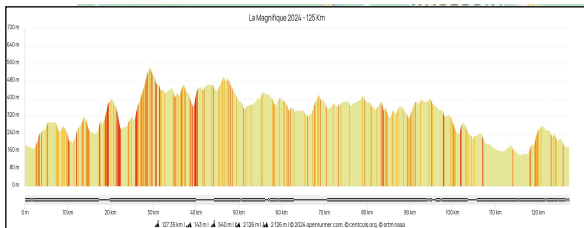

Edition 21

La Magnifique 2024 - 125 Km

DETAILS PHOTOS AVIS

ROCHEFORT → ROCHEFORT
#1867099

SUIVRE CE PARCOURS

DISTANCE	DÉnivelé+	DÉnivelé-
127,35 km	2 126 m	2 126 m

Rav 1 : de 08h30 à 13u30 **Rav 2 : de 09h15 à 15h30**

En cas de problème : (+32)(0)496 52 01 31 ou (+32)(0)470 88 25 26 ou (+32)(0)475 21 13 95 - N° d'appel d'urgence : 112 - Prudence et bonne route !

Côte	Localité	125 KM	%Max	%Moy	Long	Côte	Localité	125 Km	%Max	%Moy	Long
	Hall Omnisports Jemelle	0 Km						66,2 Km			
		1,5 Km				8		66,3 Km	6,5%	4,3%	1900
1		2,7 Km	6%	4%	2500			70,3 Km			
		6,1 Km						76,8 Km			
		7 Km				Rav 2		81,7 Km			
		10,4 Km						82,6 Km			
2		12,2 Km	10%	6%	2500			84,9 Km			
		16,4 Km				9		86,5 Km	7,8%	4,5%	1000
		17,3 Km						88,1 Km			
3		17,4 Km	14%	8,5%	2800	10		89,9 Km	7,4%	4,6%	1900
		19,5 Km						92,1 Km			
		22,7 Km						94,2 Km			
4		25,8 Km	14%	6,7%	3400			99,3 Km			
		32,8 Km				11		101,6 Km	12%	10%	800
		33,8 Km						103,2 Km			
		35,1 Km						104,4 Km			
5		36,1 Km	8%	5%	850			105,7 Km			
		39,2 Km						109,3 Km			
6		39,7 Km	10%	2,7%	4850			111,5 Km			
		45 Km						115 Km			
		49,8 Km						116,5 Km			
Rav 1		51,4 Km						118,8 Km			
		52,4 Km				12		119,2 Km	12%	7%	1800
		55,5 Km	56,5					122 Km			
		58,4 Km						122,9 Km			
7		58,5 Km	5%	2,8%	1300			124,4 Km			
		59,9 Km						126,2 Km			
		62 Km					Hall Omnisports Jemelle	127,4 Km			
		62,8 Km									

La Magnifique 2024 - 125 Km

Editie 21

La Magnifique 2024 - 125 Km

DÉTAILS PHOTOS AVIS

ROCHEFORT → ROCHEFORT
#1887299

SUIVRE CE PARCOURS

DISTANCE	DÉVILÉ +	DÉVILÉ -
127,35 km	2 126 m	2 126 m

Bev 1 : van 08u30 tot 13u30 Bev 2 : van 09u15 tot 15u30