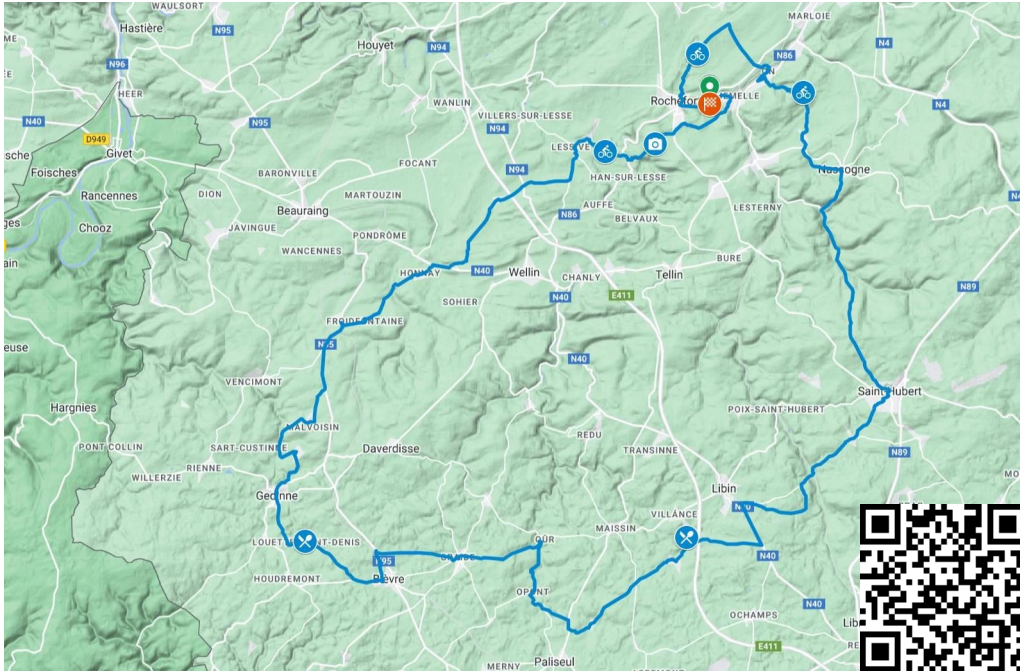

Edition 21

La Magnifique 2024 - 125 Km

DETAILS PHOTOS AVIS

ROCHEFORT → ROCHEFORT
#1867099

SUIVRE CE PARCOURS

DISTANCE	DÉnivelé+	DÉnivelé-
127,35 km	2 126 m	2 126 m

Rav 1 : de 08h30 à 13u30 **Rav 2 : de 09h15 à 15h30**

En cas de problème : (+32)(0)496 52 01 31 ou (+32)(0)470 88 25 26 ou (+32)(0)475 21 13 95 - N° d'appel d'urgence : 112 - Prudence et bonne route !

Côte	Localité	125 KM	%Max	%Moy	Long	Côte	Localité	125 Km	%Max	%Moy	Long
	Hall Omnisports Jemelle	0 Km						66,2 Km			
		1,5 Km				8		66,3 Km	6,5%	4,3%	1900
1		2,7 Km	6%	4%	2500			70,3 Km			
		6,1 Km						76,8 Km			
		7 Km				Rav 2		81,7 Km			
		10,4 Km						82,6 Km			
2		12,2 Km	10%	6%	2500			84,9 Km			
		16,4 Km				9		86,5 Km	7,8%	4,5%	1000
		17,3 Km						88,1 Km			
3		17,4 Km	14%	8,5%	2800	10		89,9 Km	7,4%	4,6%	1900
		19,5 Km						92,1 Km			
		22,7 Km						94,2 Km			
4		25,8 Km	14%	6,7%	3400			99,3 Km			
		32,8 Km				11		101,6 Km	12%	10%	800
		33,8 Km						103,2 Km			
		35,1 Km						104,4 Km			
5		36,1 Km	8%	5%	850			105,7 Km			
		39,2 Km						109,3 Km			
6		39,7 Km	10%	2,7%	4850			111,5 Km			
		45 Km						115 Km			
		49,8 Km						116,5 Km			
Rav 1		51,4 Km						118,8 Km			
		52,4 Km				12		119,2 Km	12%	7%	1800
		55,5 Km	56,5					122 Km			
		58,4 Km						122,9 Km			
7		58,5 Km	5%	2,8%	1300			124,4 Km			
		59,9 Km						126,2 Km			
		62 Km					Hall Omnisports Jemelle	127,4 Km			
		62,8 Km									

La Magnifique 2024 - 125 Km

Editie 21

La Magnifique 2024 - 125 Km

DÉTAILS PHOTOS AVIS

ROCHEFORT → ROCHEFORT
#1887299

SUIVRE CE PARCOURS

DISTANCE	DÉVILÉ +	DÉVILÉ -
127,35 km	2 126 m	2 126 m

Bev 1 : van 08u30 tot 13u30 Bev 2 : van 09u15 tot 15u30