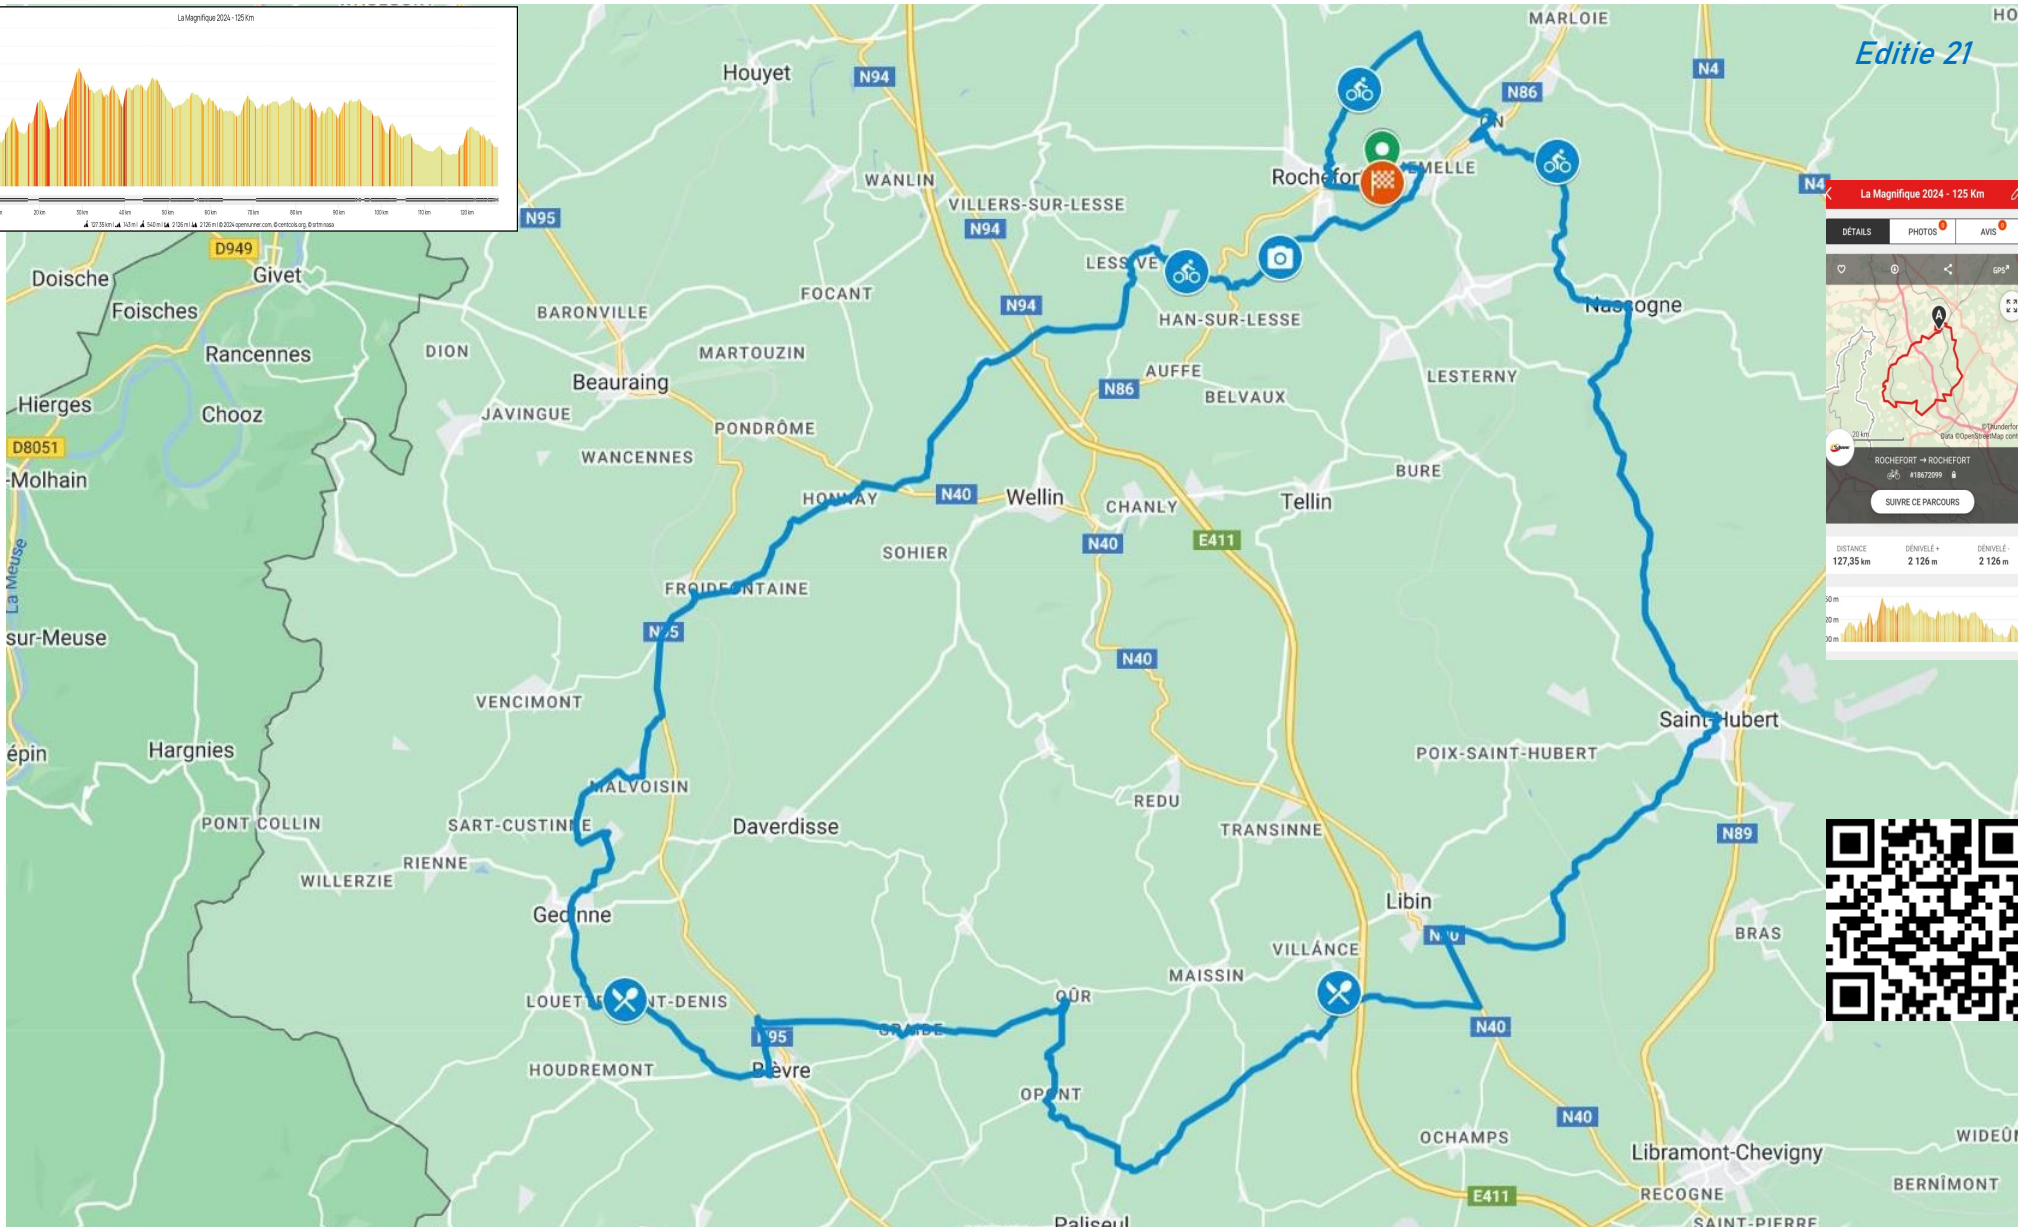

Edition 21

La Magnifique 2024 - 125 Km

DETAILS PHOTOS AVIS

ROCHEFORT → ROCHEFORT
#1867099

SUIVRE CE PARCOURS

DISTANCE	DÉnivelé+	DÉnivelé-
127,35 km	2 126 m	2 126 m

Rav 1 : de 08h30 à 13u30 **Rav 2 : de 09h15 à 15h30**

En cas de problème : (+32)(0)496 52 01 31 ou (+32)(0)470 88 25 26 ou (+32)(0)475 21 13 95 - N° d'appel d'urgence : 112 - Prudence et bonne route !

Côte	Localité	125 KM	%Max	%Moy	Long	Côte	Localité	125 Km	%Max	%Moy	Long
	Hall Omnisports Jemelle	0 Km						66,2 Km			
		1,5 Km				8		66,3 Km	6,5%	4,3%	1900
1		2,7 Km	6%	4%	2500			70,3 Km			
		6,1 Km						76,8 Km			
		7 Km				Rav 2		81,7 Km			
		10,4 Km						82,6 Km			
2		12,2 Km	10%	6%	2500			84,9 Km			
		16,4 Km				9		86,5 Km	7,8%	4,5%	1000
		17,3 Km						88,1 Km			
3		17,4 Km	14%	8,5%	2800	10		89,9 Km	7,4%	4,6%	1900
		19,5 Km						92,1 Km			
		22,7 Km						94,2 Km			
4		25,8 Km	14%	6,7%	3400			99,3 Km			
		32,8 Km				11		101,6 Km	12%	10%	800
		33,8 Km						103,2 Km			
		35,1 Km						104,4 Km			
5		36,1 Km	8%	5%	850			105,7 Km			
		39,2 Km						109,3 Km			
6		39,7 Km	10%	2,7%	4850			111,5 Km			
		45 Km						115 Km			
		49,8 Km						116,5 Km			
Rav 1		51,4 Km						118,8 Km			
		52,4 Km				12		119,2 Km	12%	7%	1800
		55,5 Km	56,5					122 Km			
		58,4 Km						122,9 Km			
7		58,5 Km	5%	2,8%	1300			124,4 Km			
		59,9 Km						126,2 Km			
		62 Km					Hall Omnisports Jemelle	127,4 Km			
		62,8 Km									

La Magnifique 2024 - 125 Km

Editie 21

La Magnifique 2024 - 125 Km

DÉTAILS PHOTOS AVIS

ROCHEFORT → ROCHEFORT
#1887299

SUIVRE CE PARCOURS

DISTANCE	DÉVILÉ +	DÉVILÉ -
127,35 km	2 126 m	2 126 m

Bev 1 : van 08u30 tot 13u30 Bev 2 : van 09u15 tot 15u30