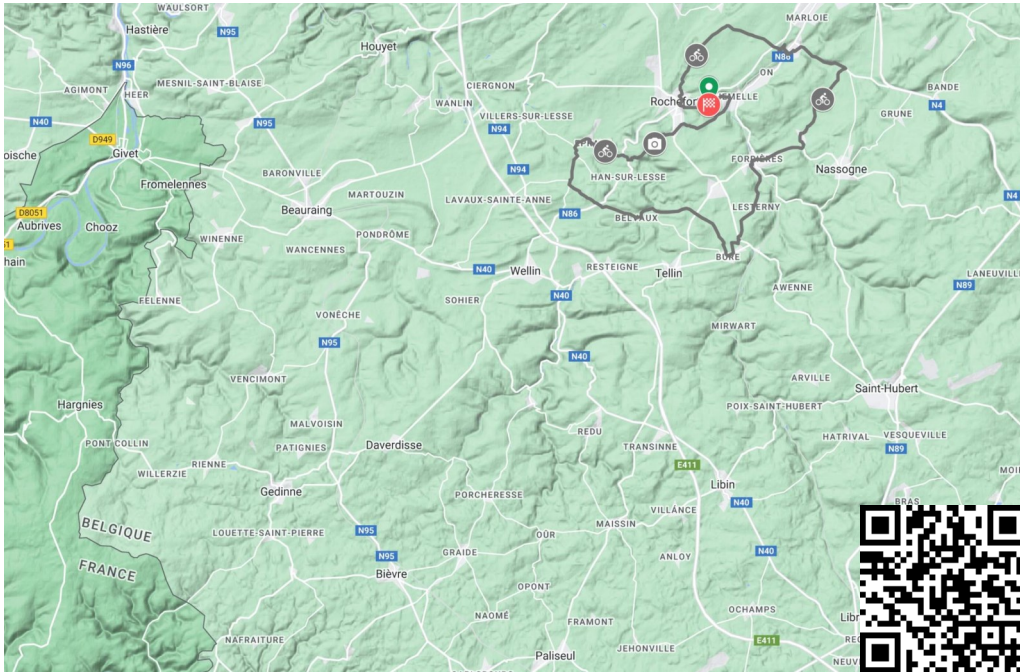

# 11 mai 2024 - La Magnifique - 51 km

Côte	Localité	51 Km	%Max	%Moy	Long
Rav	Hall Omnisports Jemelle	0 Km			
	Rochefort/Rue du Ha-bleau	1,5 Km			
1	Côte du Gerny	2,7 Km	6%	4%	2500
	Observatoire (Ouest)	6,1 Km			
	Observatoire (Est)	7 Km			
	Pont sur Chemin fer	10,1 Km			
	Hargimont	11 Km			
	N896	12,2 Km			
	Rue Saint-Donat	14,8 Km			
	Ambly	19 Km			
	Forrières	21,5 Km			
	Pont sur Chemin de fer	23,2 Km			
	Lesterny	25,7 Km			
	N803	27,8 Km			
	Rue des Fosses	28,1 Km			
	N846	29,1 Km			
	Rue de Han	29,4 Km			
	N899	32,7 Km			
	Belvaux	35,5 Km			
	Auffe	37,8 Km			
3	Côte du Tienne d'Aise	38 Km	9%	7%	1100
	Carrefour N955	40,1 Km			
	Lessive	41,3 Km			
	Eprave	42,8 Km			
	Carrefour N86	45 Km			
4	Côte du Belvédère	45,4 Km	12%	7%	1800
	Hamerenne/N803	48,2 Km			
	Rabanisse	49,1 Km			
	Pont sur Ravel	51,5 Km			
	Place Sainte Marguerite	52,3 Km			
	Hall Omnisports Jemelle	53,6 Km			

## 11 mei 2024 - La Magnifique - 51 km

Côte	Localité	51 Km	%Max	%Moy	Long
Rav	Hall Omnisports Jemelle	0 Km			
	Rochefort/Rue du Ha-bleau	1,5 Km			
1	Côte du Gerny	2,7 Km	6%	4%	2500
	Observatoire (Ouest)	6,1 Km			
	Observatoire (Est)	7 Km			
	Pont sur Chemin fer	10,1 Km			
	Hargimont	11 Km			
	N896	12,2 Km			
	Rue Saint-Donat	14,8 Km			
	Ambly	19 Km			
	Forrières	21,5 Km			
	Pont sur Chemin de fer	23,2 Km			
	Lesterny	25,7 Km			
	N803	27,8 Km			
	Rue des Fosses	28,1 Km			
	N846	29,1 Km			
	Rue de Han	29,4 Km			
	N899	32,7 Km			
	Belvaux	35,5 Km			
	Auffe	37,8 Km			
3	Côte du Tienne d'Aise	38 Km	9%	7%	1100
	Carrefour N955	40,1 Km			
	Lessive	41,3 Km			
	Eprave	42,8 Km			
	Carrefour N86	45 Km			
4	Côte du Belvédère	45,4 Km	12%	7%	1800
	Hamerenne/N803	48,2 Km			
	Rabanisse	49,1 Km			
	Pont sur Ravel	51,5 Km			
	Place Sainte Marguerite	52,3 Km			
	Hall Omnisports Jemelle	53,6 Km			