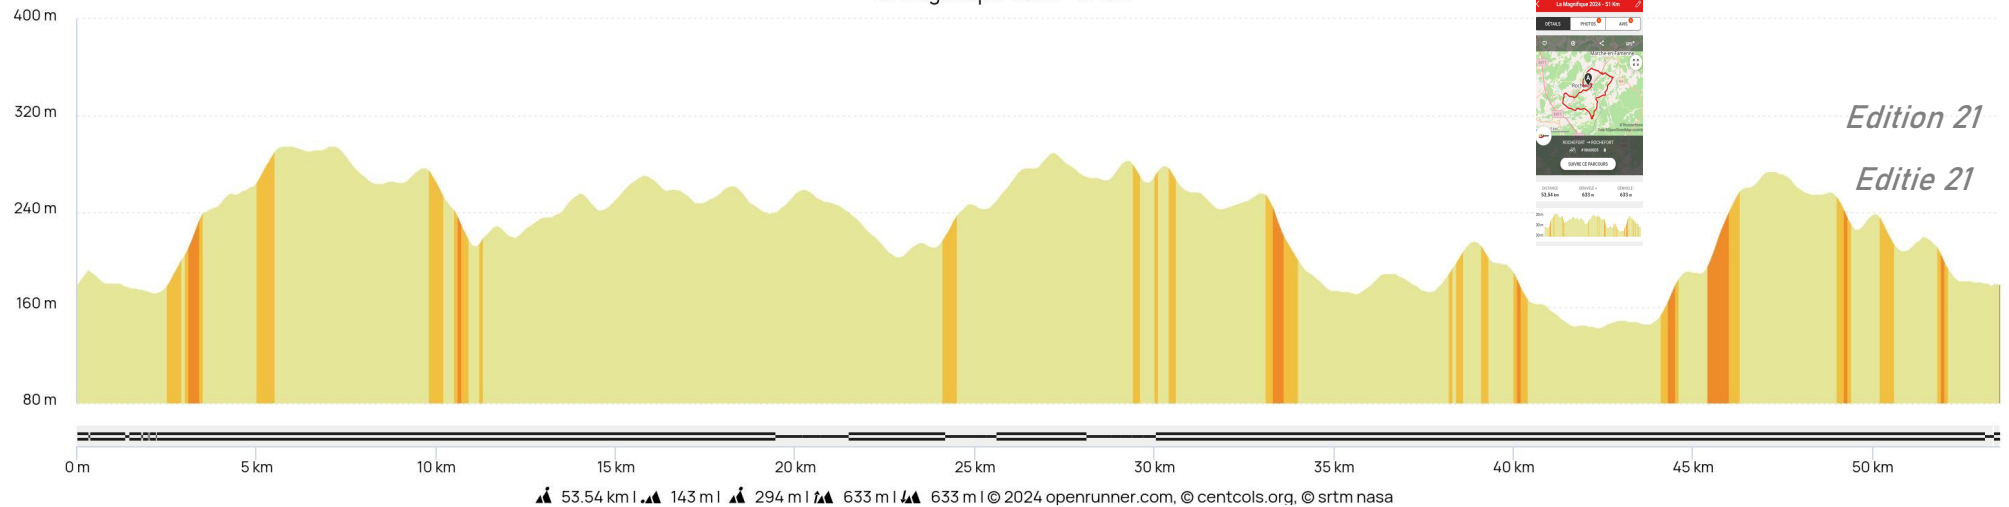

# 11 mai 2024 - La Magnifique - 51 km

Côte	Localité	51 Km	%Max	%Moy	Long
Rav	Hall Omnisports Jemelle	0 Km			
	Rochefort/Rue du Ha-bleau	1,5 Km			
1	Côte du Gerny	2,7 Km	6%	4%	2500
	Observatoire (Ouest)	6,1 Km			
	Observatoire (Est)	7 Km			
	Pont sur Chemin fer	10,1 Km			
	Hargimont	11 Km			
	N896	12,2 Km			
	Rue Saint-Donat	14,8 Km			
	Ambly	19 Km			
	Forrières	21,5 Km			
	Pont sur Chemin de fer	23,2 Km			
	Lesterny	25,7 Km			
	N803	27,8 Km			
	Rue des Fosses	28,1 Km			
	N846	29,1 Km			
	Rue de Han	29,4 Km			
	N899	32,7 Km			
	Belvaux	35,5 Km			
	Auffe	37,8 Km			
3	Côte du Tienne d'Aise	38 Km	9%	7%	1100
	Carrefour N955	40,1 Km			
	Lessive	41,3 Km			
	Eprave	42,8 Km			
	Carrefour N86	45 Km			
4	Côte du Belvédère	45,4 Km	12%	7%	1800
	Hamerenne/N803	48,2 Km			
	Rabanisse	49,1 Km			
	Pont sur Ravel	51,5 Km			
	Place Sainte Marguerite	52,3 Km			
	Hall Omnisports Jemelle	53,6 Km			

La Magnifique 2024 - 51 km

La Magnifique 2024 - 51 Km

DETAILS PHOTOS AVIS

ROCHEFORT → ROCHEFORT #1866935

SUIVRE CE PARCOURS

DISTANCE	DÉNIVÉLÉ +	DÉNIVÉLÉ -
53,54 km	633 m	633 m

Bev : Start

In geval van probleem : (+32)(0)496 52 01 31 of (+32)(0)470 88 25 26 of (+32)(0)475 21 13 95 - Hulpdiensten : 112 - Rij veilig en veel fietsplezier !