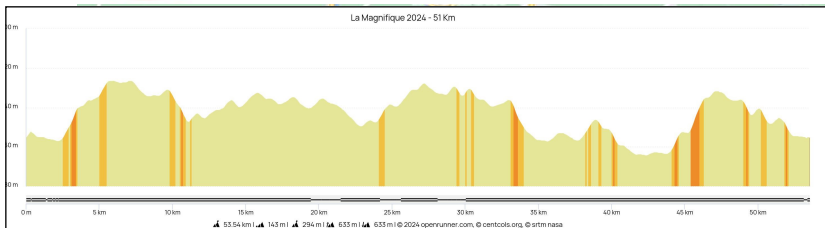

DÉNIVÉLÉ - 633 m

Rav : Départ

En cas de problème : (+32)(0)496 52 01 31 ou (+32)(0)470 88 25 26 ou (+32)(0)475 21 13 95 - N° d'appel d'urgence : 112 - Prudence et bonne route !

# 11 mai 2024 - La Magnifique - 51 km

Côte	Localité	51 Km	%Max	%Moy	Long
Rav	Hall Omnisports Jemelle	0 Km			
	Rochefort/Rue du Ha-bleau	1,5 Km			
1	Côte du Gerny	2,7 Km	6%	4%	2500
	Observatoire (Ouest)	6,1 Km			
	Observatoire (Est)	7 Km			
	Pont sur Chemin fer	10,1 Km			
	Hargimont	11 Km			
	N896	12,2 Km			
	Rue Saint-Donat	14,8 Km			
	Ambly	19 Km			
	Forrières	21,5 Km			
	Pont sur Chemin de fer	23,2 Km			
	Lesterny	25,7 Km			
	N803	27,8 Km			
	Rue des Fosses	28,1 Km			
	N846	29,1 Km			
	Rue de Han	29,4 Km			
	N899	32,7 Km			
	Belvaux	35,5 Km			
	Auffe	37,8 Km			
3	Côte du Tienne d'Aise	38 Km	9%	7%	1100
	Carrefour N955	40,1 Km			
	Lessive	41,3 Km			
	Eprave	42,8 Km			
	Carrefour N86	45 Km			
4	Côte du Belvédère	45,4 Km	12%	7%	1800
	Hamerenne/N803	48,2 Km			
	Rabanisse	49,1 Km			
	Pont sur Ravel	51,5 Km			
	Place Sainte Marguerite	52,3 Km			
	Hall Omnisports Jemelle	53,6 Km			

La Magnifique 2024 - 51 km

La Magnifique 2024 - 51 Km

DETAILS PHOTOS AVIS

ROCHEFORT → ROCHEFORT #1866935

SUIVRE CE PARCOURS

DISTANCE	DÉNIVÉLÉ +	DÉNIVÉLÉ -
53,54 km	633 m	633 m

Bev : Start

In geval van probleem : (+32)(0)496 52 01 31 of (+32)(0)470 88 25 26 of (+32)(0)475 21 13 95 - Hulpdiensten : 112 - Rij veilig en veel fietsplezier !