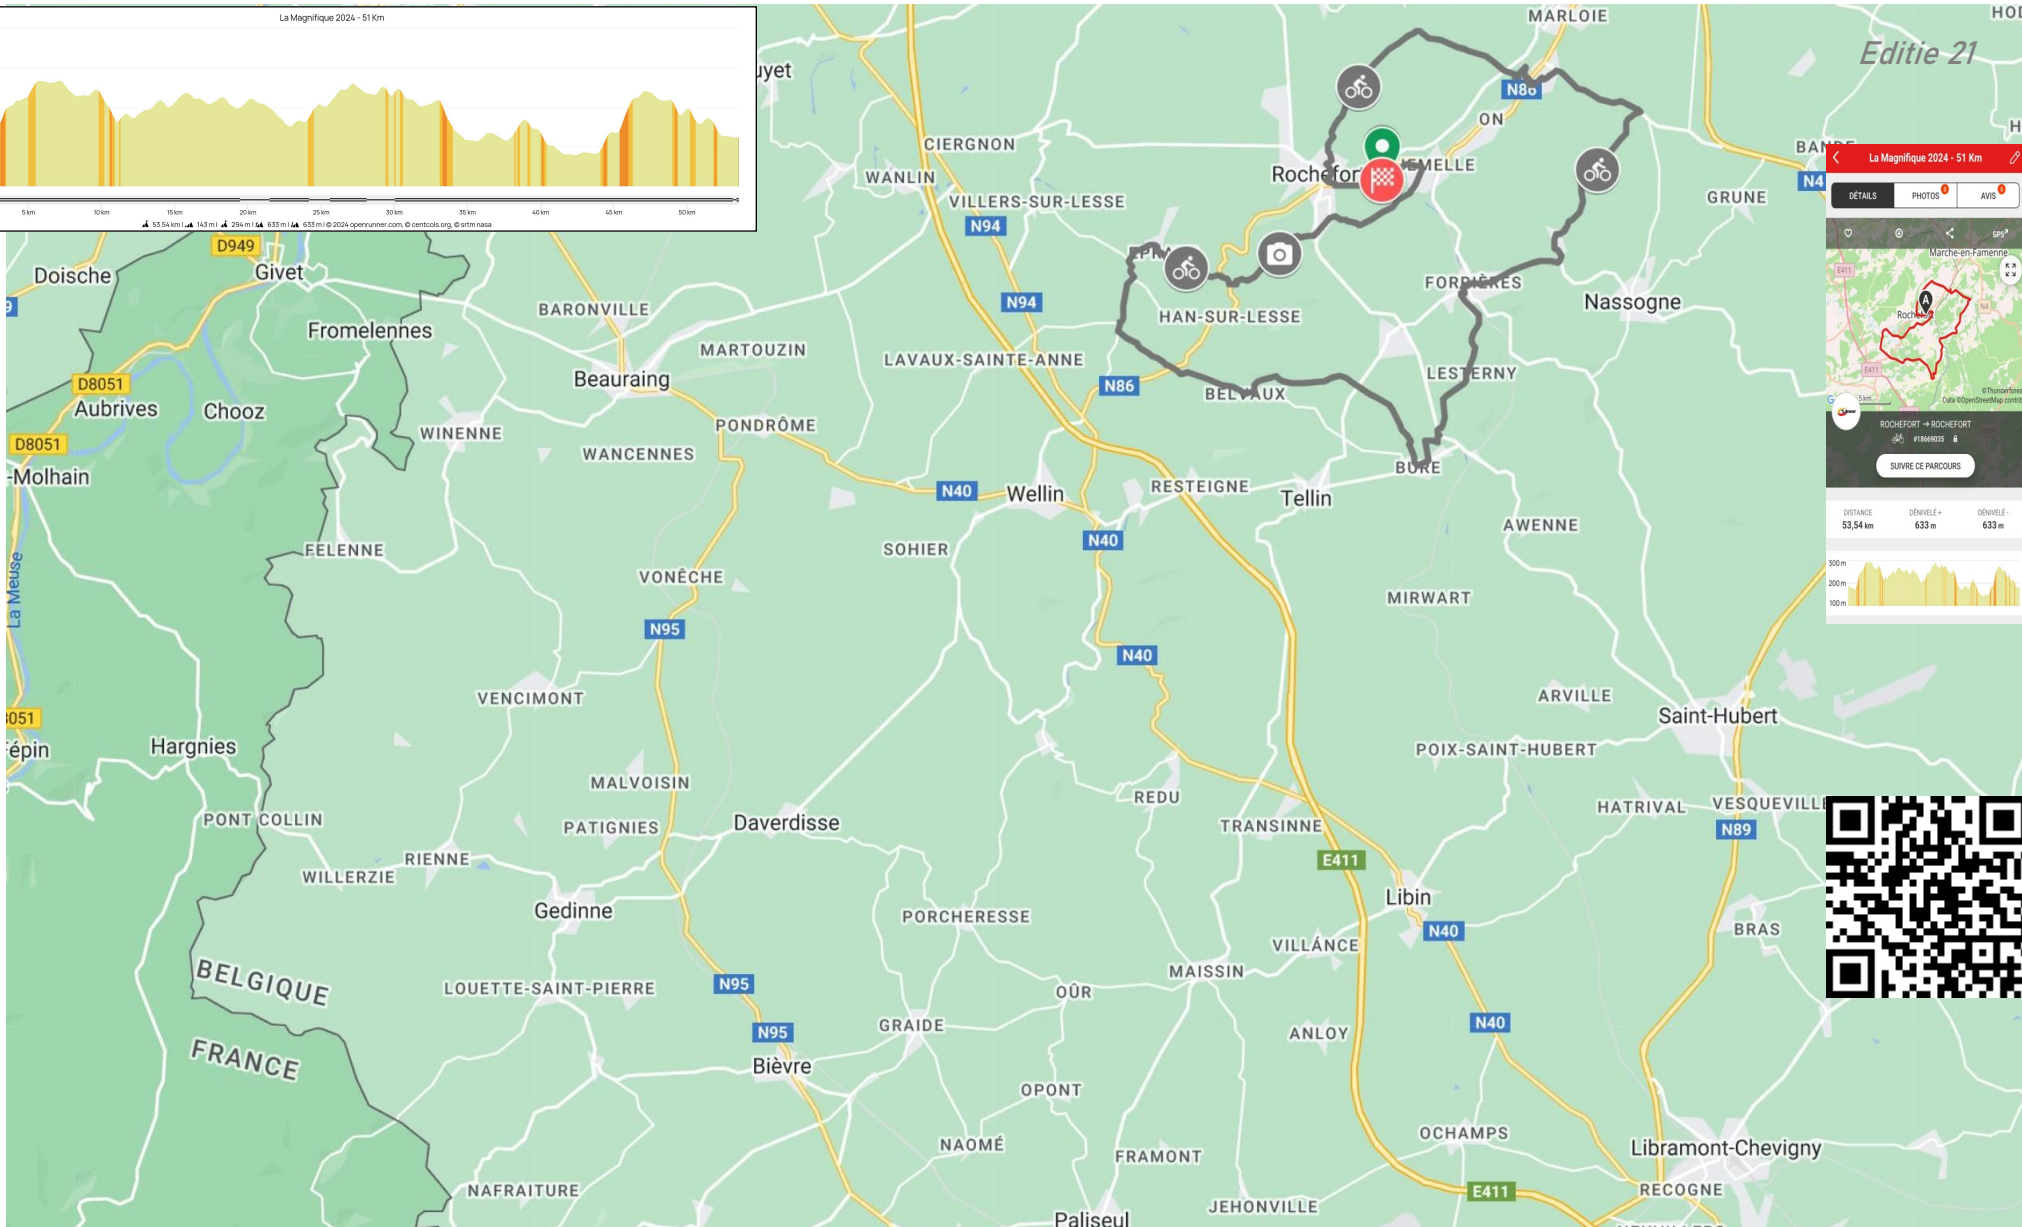

La Magnifique 2024 - 51 Km

DETAILS PHOTOS AVIS

ROCHEFORT → ROCHEFORT #1866935

SUIVRE CE PARCOURS

DISTANCE	DÉNIVÉLÉ +	DÉNIVÉLÉ -
53,54 km	633 m	633 m

Bev : Start

In geval van probleem : (+32)(0)496 52 01 31 of (+32)(0)470 88 25 26 of (+32)(0)475 21 13 95 - Hulpdiensten : 112 - Rij veilig en veel fietsplezier !