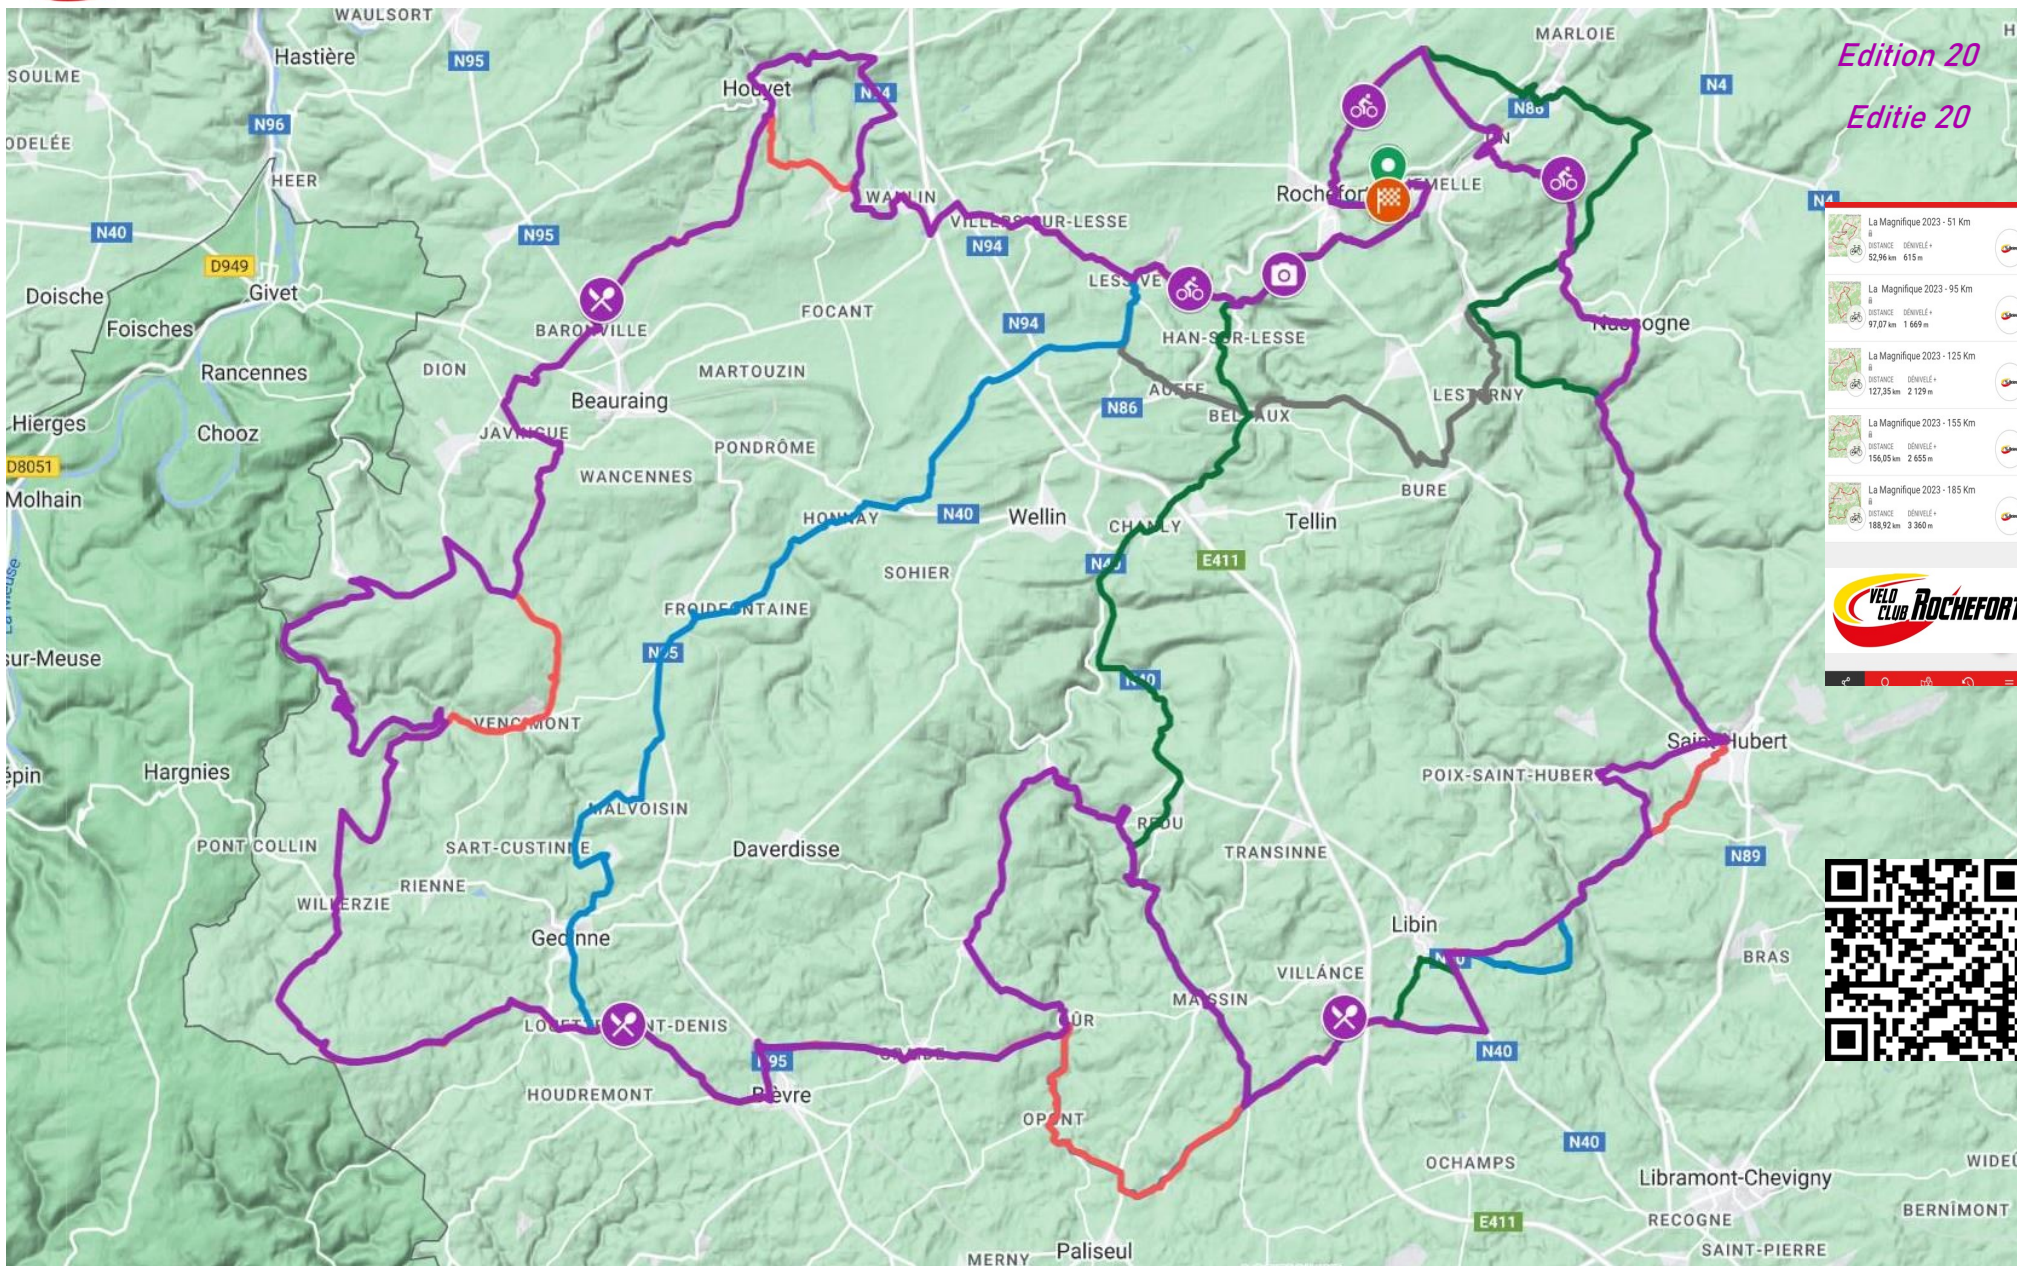

Edition 20
Editie 20

-  La Magnifique 2023 - 51 Km
Distance: 52,96 km 615 m
-  La Magnifique 2023 - 95 Km
Distance: 97,07 km 1 669 m
-  La Magnifique 2023 - 125 Km
Distance: 127,35 km 2 129 m
-  La Magnifique 2023 - 155 Km
Distance: 156,05 km 2 655 m
-  La Magnifique 2023 - 185 Km
Distance: 188,92 km 3 360 m

Edition 20
Editie 20

-  La Magnifique 2023 - 51 Km
DISTANCE 52,96 km DÉNIVELÉ+ 615 m
-  La Magnifique 2023 - 95 Km
DISTANCE 97,07 km DÉNIVELÉ+ 1 649 m
-  La Magnifique 2023 - 125 Km
DISTANCE 127,35 km DÉNIVELÉ+ 2 129 m
-  La Magnifique 2023 - 155 Km
DISTANCE 156,05 km DÉNIVELÉ+ 2 655 m
-  La Magnifique 2023 - 185 Km
DISTANCE 188,92 km DÉNIVELÉ+ 3 360 m