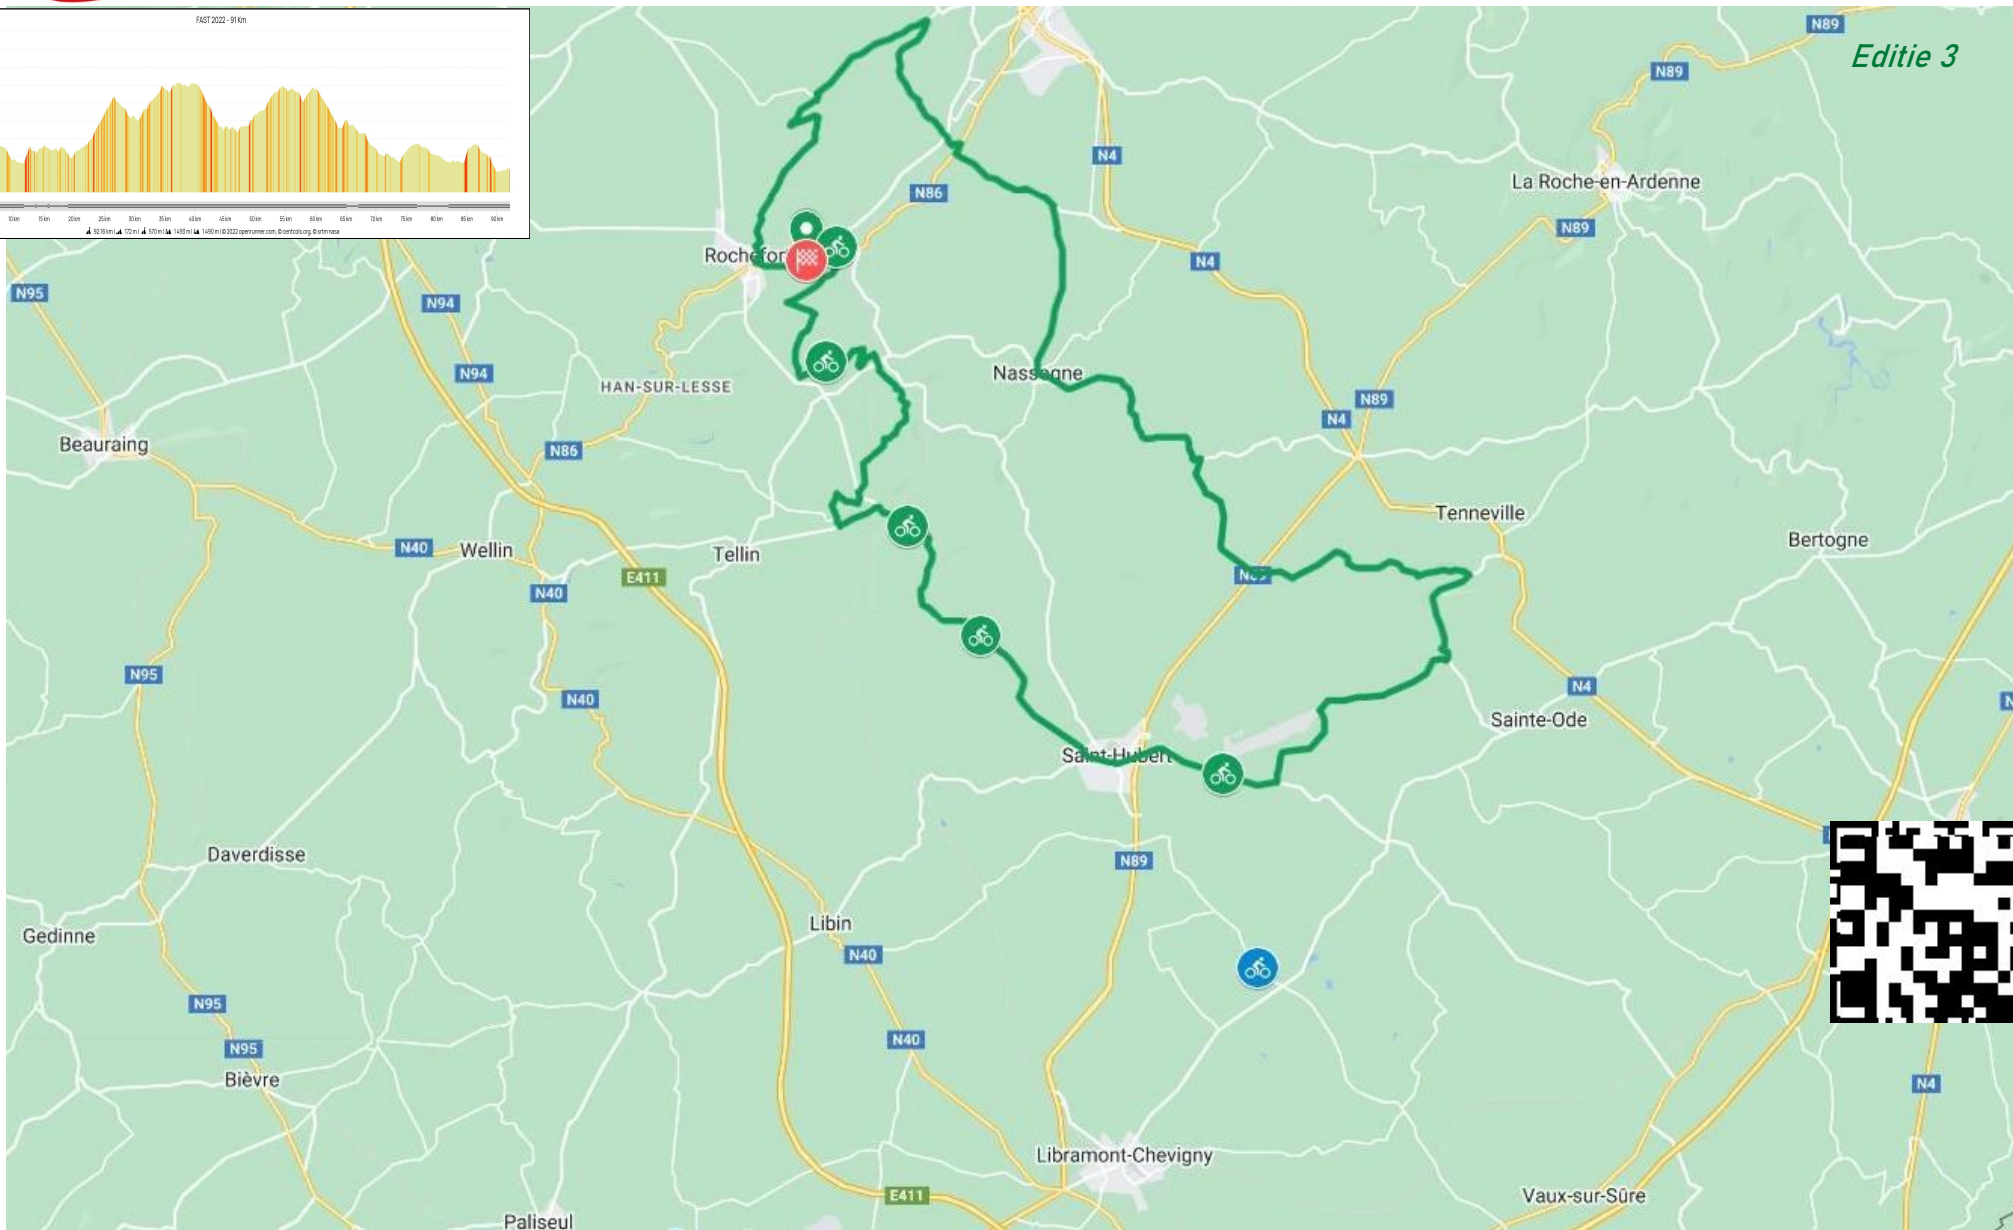

Organisation en mode « semi-permanente » FFBC  
Du 12 août au 18 août 2023

Organisation en mode « semi-permanente » FFBC - Veuillez respecter le code de la route et les règles Covid-19 - Prudence et bonne route !

Côte	Localité	91 Km	%Max	%Moy	Long	Côte	Localité	91 Km	%Max	%Moy	Long
	Hall Omnisports Jemelle	0 Km				5		49 Km	5%	2,5%	5300
		1,2 Km						50,9 Km			
1		4,4 Km	8,2%	5,3%	1500			54,2 Km			
		6,8 Km						57,6 Km			
		10,4 Km						58,8 Km			
2		11,8 Km	10%	6,7%	800			65 Km			
		13,5 Km						70,7 Km			
		15,8 Km						73,8 Km			
		17,8 Km				6		74,2 Km	5,8%	3,8%	2200
		19,3 Km						79,1 Km			
3		19,6 Km	6,9%	3,6%	7100			82,7 Km			
		30,5 Km						83,3 Km			
4		30,6 Km	4,5%	4,1%	3500	7		84,6 Km	8,7%	4,5%	1600
		43,8 Km						90 Km			
		43,9 Km					Hall Omnisports Jemelle	92,2 Km			

FAST 2022 - 91 Km

Organisatie in FFBC « semi-permanente » modus  
Van 12 augustus tot 18 augustus 2023

Organisatie in FFBC « semi-permanente » modus - Houdt alstublieft rekening met de Covid-19 regels - Rij voorzichtig en veel fietsplezier !

# Van 12 tot 18 augustus 2023 - Famenne Ardenne Summer Tour - 91 km

Côte	Localité	91 Km	%Max	%Moy	Long	Côte	Localité	91 Km	%Max	%Moy	Long
	Hall Omnisports Jemelle	0 Km				5		49 Km	5%	2,5%	5300
		1,2 Km						50,9 Km			
1		4,4 Km	8,2%	5,3%	1500			54,2 Km			
		6,8 Km						57,6 Km			
		10,4 Km						58,8 Km			
2		11,8 Km	10%	6,7%	800			65 Km			
		13,5 Km						70,7 Km			
		15,8 Km						73,8 Km			
		17,8 Km				6		74,2 Km	5,8%	3,8%	2200
		19,3 Km						79,1 Km			
3		19,6 Km	6,9%	3,6%	7100			82,7 Km			
		30,5 Km						83,3 Km			
4		30,6 Km	4,5%	4,1%	3500	7		84,6 Km	8,7%	4,5%	1600
		43,8 Km						90 Km			
		43,9 Km					Hall Omnisports Jemelle	92,2 Km			