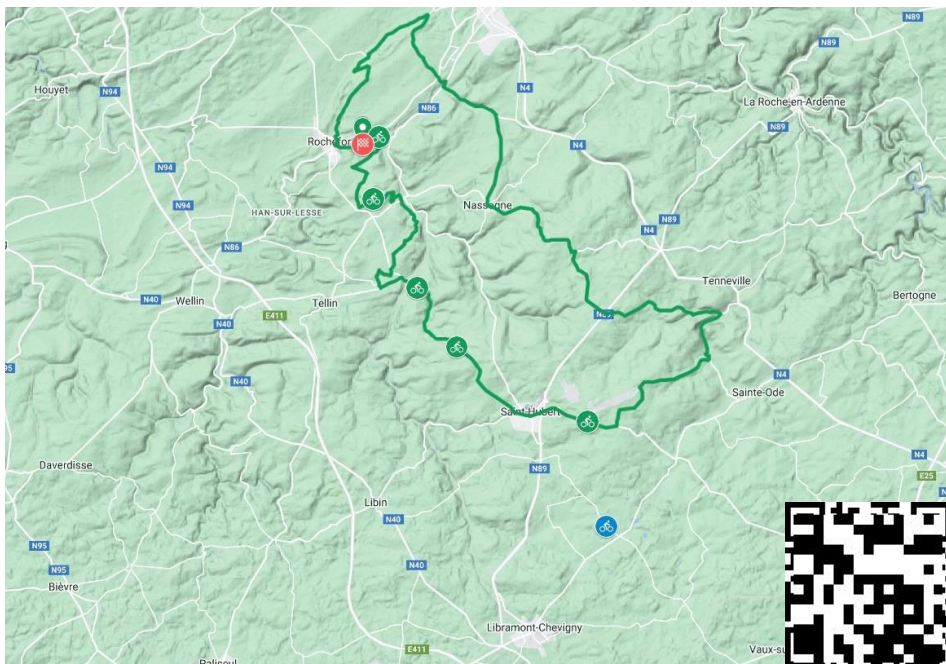

Organisation en mode « semi-permanente » FFBC  
Du 12 août au 18 août 2023

Organisation en mode « semi-permanente » FFBC - Veuillez respecter le code de la route et les règles Covid-19 - Prudence et bonne route !

Côte	Localité	91 Km	%Max	%Moy	Long	Côte	Localité	91 Km	%Max	%Moy	Long
	Hall Omnisports Jemelle	0 Km				5		49 Km	5%	2,5%	5300
		1,2 Km						50,9 Km			
1		4,4 Km	8,2%	5,3%	1500			54,2 Km			
		6,8 Km						57,6 Km			
		10,4 Km						58,8 Km			
2		11,8 Km	10%	6,7%	800			65 Km			
		13,5 Km						70,7 Km			
		15,8 Km						73,8 Km			
		17,8 Km				6		74,2 Km	5,8%	3,8%	2200
		19,3 Km						79,1 Km			
3		19,6 Km	6,9%	3,6%	7100			82,7 Km			
		30,5 Km						83,3 Km			
4		30,6 Km	4,5%	4,1%	3500	7		84,6 Km	8,7%	4,5%	1600
		43,8 Km						90 Km			
		43,9 Km					Hall Omnisports Jemelle	92,2 Km			

FAST 2022 - 91 Km

Organisatie in FFBC « semi-permanente » modus  
Van 12 augustus tot 18 augustus 2023

Organisatie in FFBC « semi-permanente » modus - Houdt alstublieft rekening met de Covid-19 regels - Rij voorzichtig en veel fietsplezier !

# Van 12 tot 18 augustus 2023 - Famenne Ardenne Summer Tour - 91 km

Côte	Localité	91 Km	%Max	%Moy	Long	Côte	Localité	91 Km	%Max	%Moy	Long
	Hall Omnisports Jemelle	0 Km				5		49 Km	5%	2,5%	5300
		1,2 Km						50,9 Km			
1		4,4 Km	8,2%	5,3%	1500			54,2 Km			
		6,8 Km						57,6 Km			
		10,4 Km						58,8 Km			
2		11,8 Km	10%	6,7%	800			65 Km			
		13,5 Km						70,7 Km			
		15,8 Km						73,8 Km			
		17,8 Km				6		74,2 Km	5,8%	3,8%	2200
		19,3 Km						79,1 Km			
3		19,6 Km	6,9%	3,6%	7100			82,7 Km			
		30,5 Km						83,3 Km			
4		30,6 Km	4,5%	4,1%	3500	7		84,6 Km	8,7%	4,5%	1600
		43,8 Km						90 Km			
		43,9 Km					Hall Omnisports Jemelle	92,2 Km			