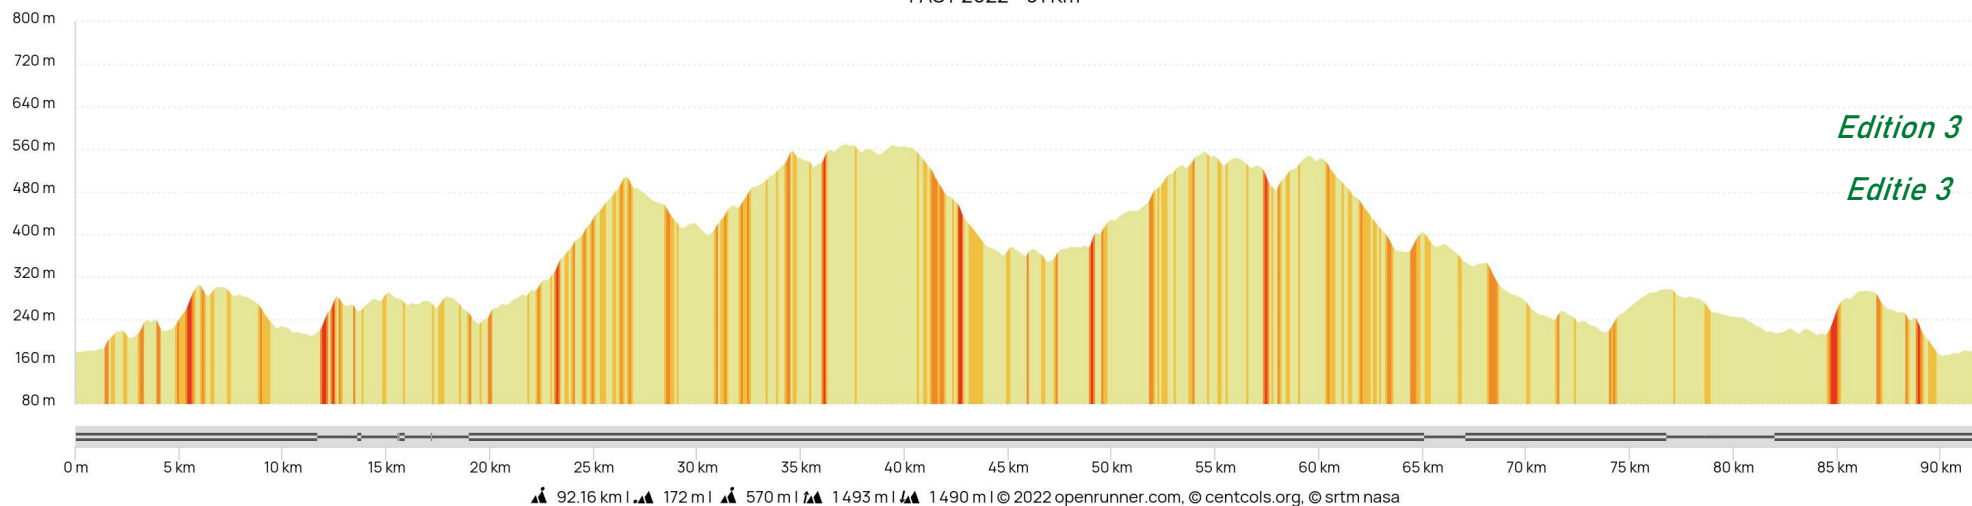

Organisation en mode « semi-permanente » FFBC  
Du 12 août au 18 août 2023

Organisation en mode « semi-permanente » FFBC - Veuillez respecter le code de la route et les règles Covid-19 - Prudence et bonne route !

Côte	Localité	91 Km	%Max	%Moy	Long	Côte	Localité	91 Km	%Max	%Moy	Long
	Hall Omnisports Jemelle	0 Km				5		49 Km	5%	2,5%	5300
		1,2 Km						50,9 Km			
1		4,4 Km	8,2%	5,3%	1500			54,2 Km			
		6,8 Km						57,6 Km			
		10,4 Km						58,8 Km			
2		11,8 Km	10%	6,7%	800			65 Km			
		13,5 Km						70,7 Km			
		15,8 Km						73,8 Km			
		17,8 Km				6		74,2 Km	5,8%	3,8%	2200
		19,3 Km						79,1 Km			
3		19,6 Km	6,9%	3,6%	7100			82,7 Km			
		30,5 Km						83,3 Km			
4		30,6 Km	4,5%	4,1%	3500	7		84,6 Km	8,7%	4,5%	1600
		43,8 Km						90 Km			
		43,9 Km					Hall Omnisports Jemelle	92,2 Km			

FAST 2022 - 91 Km

Organisatie in FFBC « semi-permanente » modus  
Van 12 augustus tot 18 augustus 2023

Organisatie in FFBC « semi-permanente » modus - Houdt alstublieft rekening met de Covid-19 regels - Rij voorzichtig en veel fietsplezier !

# Van 12 tot 18 augustus 2023 - Famenne Ardenne Summer Tour - 91 km

Côte	Localité	91 Km	%Max	%Moy	Long	Côte	Localité	91 Km	%Max	%Moy	Long
	Hall Omnisports Jemelle	0 Km				5		49 Km	5%	2,5%	5300
		1,2 Km						50,9 Km			
1		4,4 Km	8,2%	5,3%	1500			54,2 Km			
		6,8 Km						57,6 Km			
		10,4 Km						58,8 Km			
2		11,8 Km	10%	6,7%	800			65 Km			
		13,5 Km						70,7 Km			
		15,8 Km						73,8 Km			
		17,8 Km				6		74,2 Km	5,8%	3,8%	2200
		19,3 Km						79,1 Km			
3		19,6 Km	6,9%	3,6%	7100			82,7 Km			
		30,5 Km						83,3 Km			
4		30,6 Km	4,5%	4,1%	3500	7		84,6 Km	8,7%	4,5%	1600
		43,8 Km						90 Km			
		43,9 Km					Hall Omnisports Jemelle	92,2 Km			