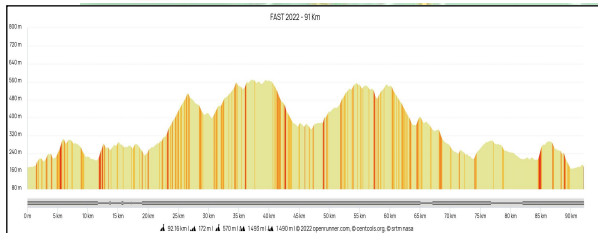

Organisation en mode « semi-permanente » FFBC  
Du 12 août au 18 août 2023

Organisation en mode « semi-permanente » FFBC - Veuillez respecter le code de la route et les règles Covid-19 - Prudence et bonne route !

Côte	Localité	91 Km	%Max	%Moy	Long	Côte	Localité	91 Km	%Max	%Moy	Long
	Hall Omnisports Jemelle	0 Km				5		49 Km	5%	2,5%	5300
		1,2 Km						50,9 Km			
1		4,4 Km	8,2%	5,3%	1500			54,2 Km			
		6,8 Km						57,6 Km			
		10,4 Km						58,8 Km			
2		11,8 Km	10%	6,7%	800			65 Km			
		13,5 Km						70,7 Km			
		15,8 Km						73,8 Km			
		17,8 Km				6		74,2 Km	5,8%	3,8%	2200
		19,3 Km						79,1 Km			
3		19,6 Km	6,9%	3,6%	7100			82,7 Km			
		30,5 Km						83,3 Km			
4		30,6 Km	4,5%	4,1%	3500	7		84,6 Km	8,7%	4,5%	1600
		43,8 Km						90 Km			
		43,9 Km					Hall Omnisports Jemelle	92,2 Km			

FAST 2022 - 91 Km

Organisatie in FFBC « semi-permanente » modus  
Van 12 augustus tot 18 augustus 2023

Organisatie in FFBC « semi-permanente » modus - Houdt alstublieft rekening met de Covid-19 regels - Rij voorzichtig en veel fietsplezier !

# Van 12 tot 18 augustus 2023 - Famenne Ardenne Summer Tour - 91 km

Côte	Localité	91 Km	%Max	%Moy	Long	Côte	Localité	91 Km	%Max	%Moy	Long
	Hall Omnisports Jemelle	0 Km				5		49 Km	5%	2,5%	5300
		1,2 Km						50,9 Km			
1		4,4 Km	8,2%	5,3%	1500			54,2 Km			
		6,8 Km						57,6 Km			
		10,4 Km						58,8 Km			
2		11,8 Km	10%	6,7%	800			65 Km			
		13,5 Km						70,7 Km			
		15,8 Km						73,8 Km			
		17,8 Km				6		74,2 Km	5,8%	3,8%	2200
		19,3 Km						79,1 Km			
3		19,6 Km	6,9%	3,6%	7100			82,7 Km			
		30,5 Km						83,3 Km			
4		30,6 Km	4,5%	4,1%	3500	7		84,6 Km	8,7%	4,5%	1600
		43,8 Km						90 Km			
		43,9 Km					Hall Omnisports Jemelle	92,2 Km			