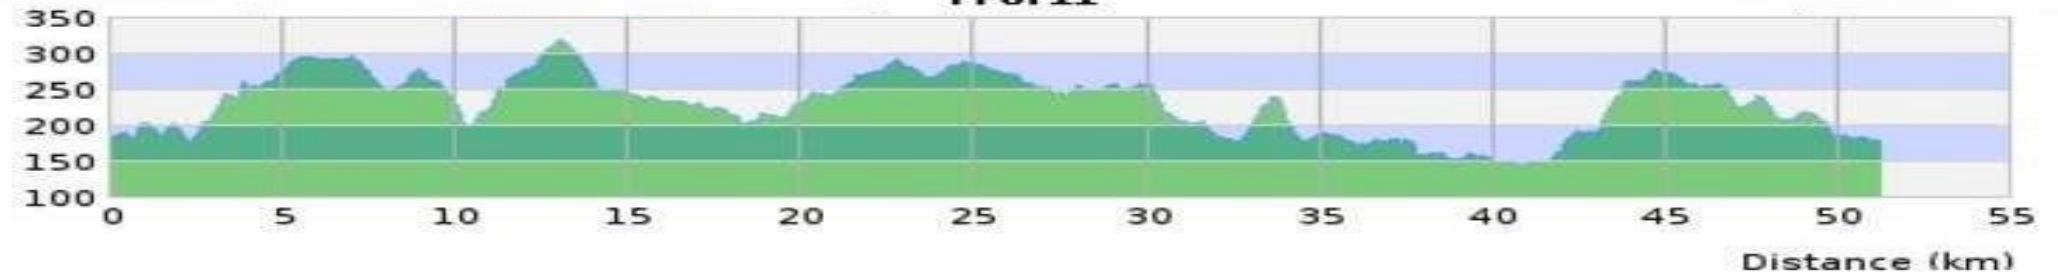

400m ■ Altitude

**Profil**

Côte	Localité	51 Km	%Max	%Moy	Long
	Hall Omnisports Jemelle	0 Km			
	Rochefort/Rue du Hableau	1,6 Km			
1	Côte du Gerny	2,3 Km	6%	4%	2500
	Observatoire (Ouest)	6 Km			
	Observatoire (Est)	7 Km			
	On/Carrefour N86	10,3 Km			
2	Côte des Moineaux	11,2 Km	10%	6%	2500
	Ambly	15,5 Km			
	Forrieres	18 Km			
	Lesterny	21,5 Km			
	Carrefour sur la N803	23 Km			
	Bure	24,6 Km			
	Tellin/N899	27,5 Km			
	Tellin/Stan	28,2 Km			
	Resteigne Chapelle	31 Km			
	Resteigne Pont	32, Km			
3	Côte de Belvaux	33 Km	11%	9%	1000
	Belvaux	34,7 Km			
	Auffe	36,7 Km			
	Carrefour S/N86	36,7 Km			
	Han-sur-Lesse	38,8 Km			
	Eprave	41,2 Km			
	Carrefour S/N86	42,7 Km			
4	Côte du Belvédère	44,3 Km	12%	7%	1800
	Hamerenne/N803	46 Km			
	Rabanisse	46,9 Km			
	Pont S/Ravel	49,2 Km			
	Pont S/La Lomme	50 Km			
	Hall Omnisports Jemelle	51,3 Km			