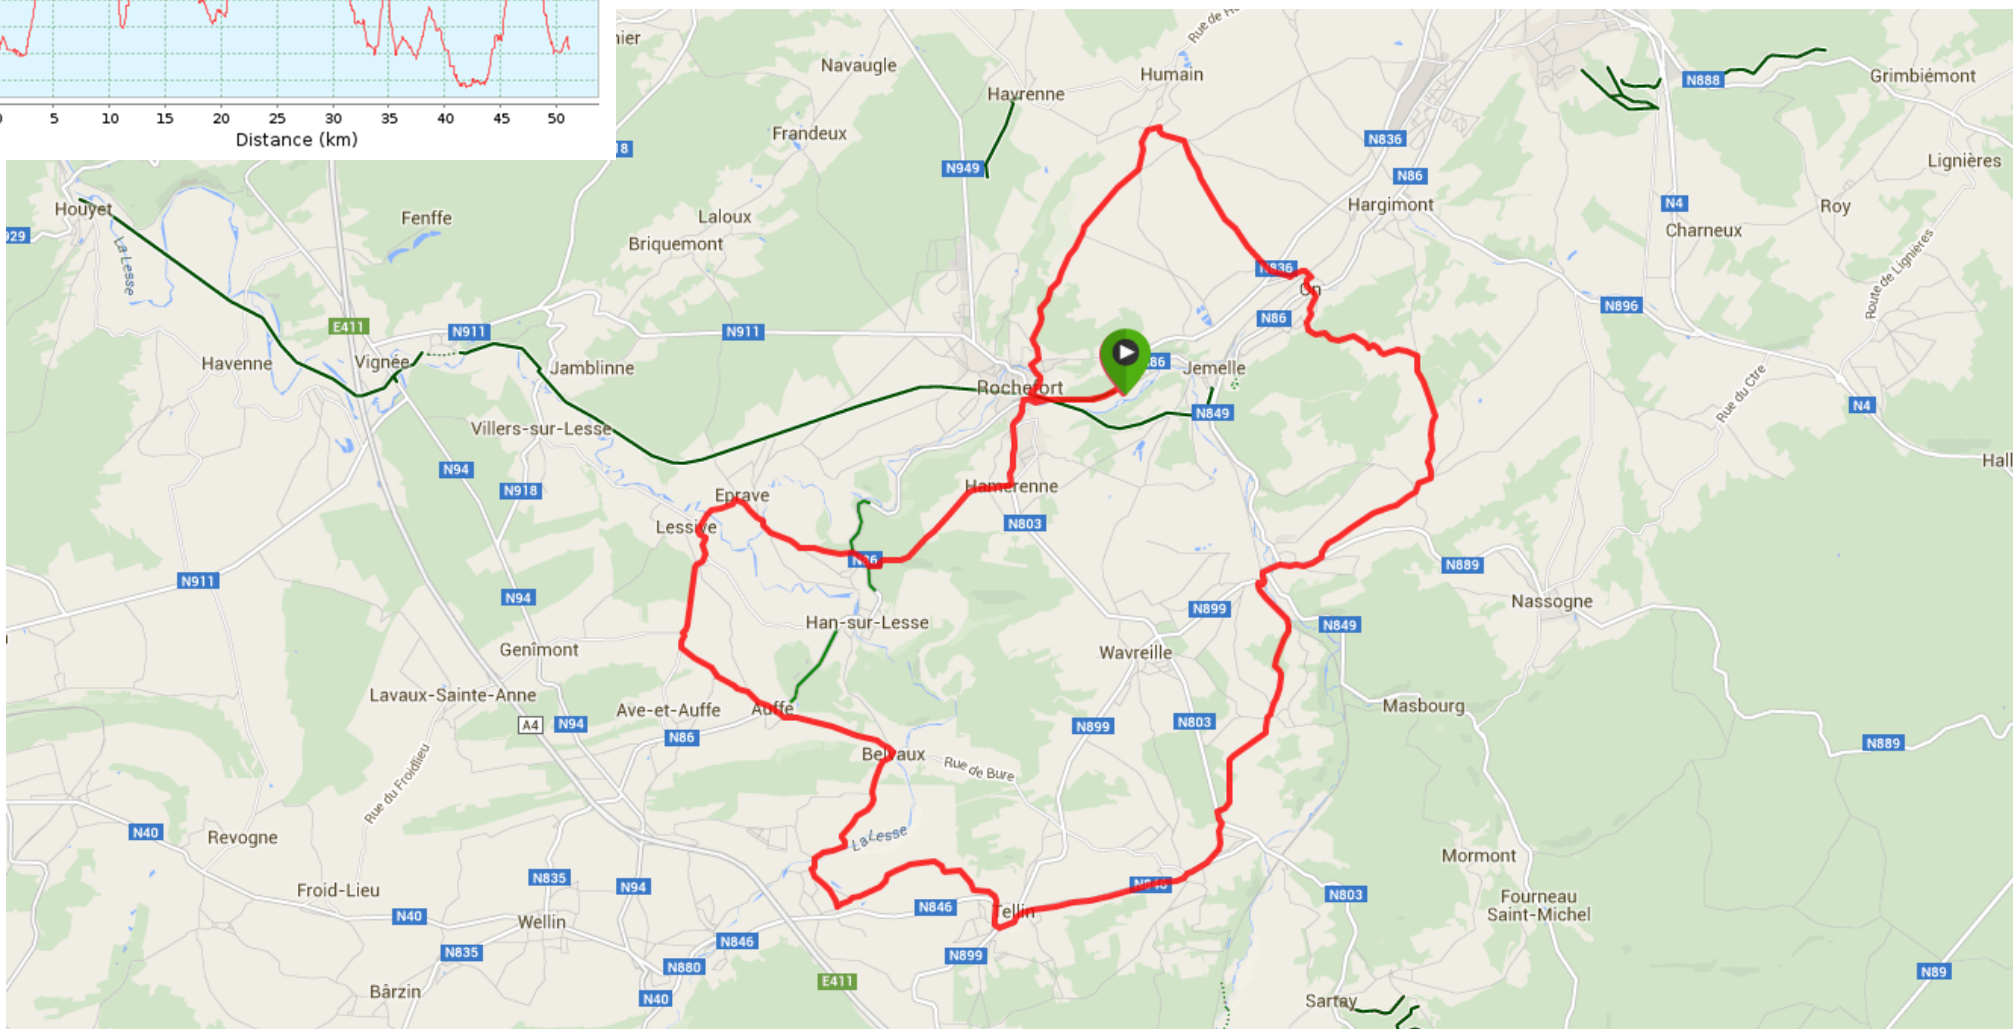

Côte	Localité	50	%Max	%Moy	Long
	Hall Omnisports Jemelle	0			
	Rond point	1,5Km			
1	Côte du Gerny	2,5 Km	6%	4%	2500
	Observatoire (Ouest)	6Km			
	Observatoire (Est)	7Km			
	Carrefour On	10Km			
2	Côte des Moineaux	11 Km	10%	6%	2500
	Ambly	16 Km			
	Forrieres	19 Km			
	Lesterny	22 Km			
	Carrefour sur la N803	24 Km			
	Bure	25,4 Km			
	Tellin	28 Km			
	Tellin Eglise	28,6 Km			
	Embranchement N846/	29 Km			
	Resteigne Chapelle	32 Km			
	Resteigne Pont	33 Km			
3	Côte de Belvaux	33,7 Km	11%	9%	1000
	Belvaux	35,5 Km			
	Auffe	37,5 Km			
	Carrefour N955	39,8 Km			
	Lessive	41,5 Km			
	Eprave	42,5 Km			
	Carrefour N86	44,7 Km			
4	Côte du Belvédère	45,2 Km	12%	7%	1800
	Hamerenne Carrf N803	48 Km			
	Rochefort	49,5 Km			
	Hall Omnisports Jemelle	51,2 Km			