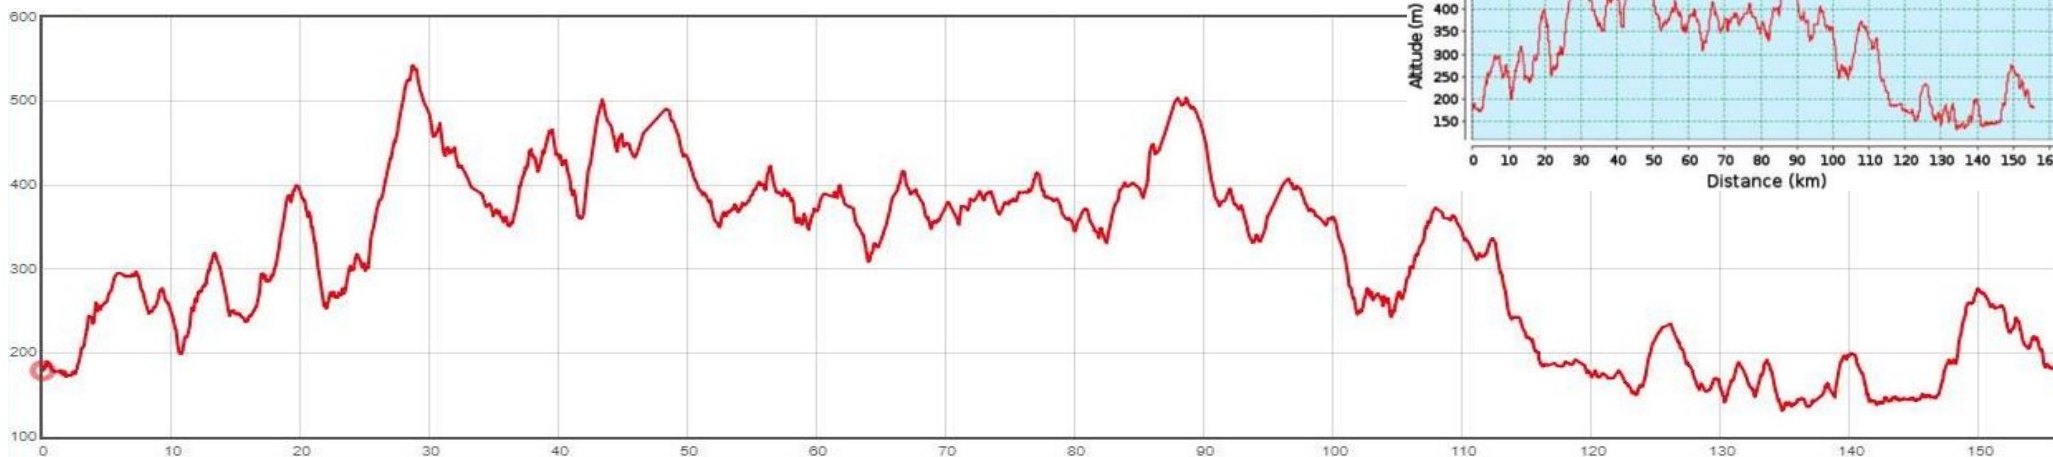

# La Magnifique 2019 - 11 mai 2019 - 155 km

Côte	Localité	155 Km	%Max	%Moy	Long	Côte	Localité	155 Km	%Max	%Moy	Long
	Hall Omnisports Jemelle	0 Km				8	Montée des Sorets	82,1 Km	7%	6,5%	900
	Rochefort/Rue du Hableau	1,6 Km					Croix Scaille	88,2 Km			
1	Côte du Gerny	2,3 Km	6%	4%	2500		Willerzie	93,5 Km			
	Observatoire (Ouest)	6,2 Km				9	Côte des Carnes	94,1 Km	8%	3,5%	1700
	Observatoire (Est)	7 Km					Bourseigne Neuve	97,7 Km			
	Or/Carrefour N86	10,5 Km					Vencimont	104,2 Km			
2	Côte des Moineaux	11,3 Km	10%	6%	2500	10	Côte vers Winenne	104,7 Km	8%	4,2%	2700
	Ambly	15,5 Km					Sevry	112 Km			
	Carrefour N889	16,4 Km					Carrefour N981	113,6 Km			
3	Côte des Kangourous	16,5 Km	14%	8,5%	2800		Beuraing	115,7 Km			
	Nassogne	19 Km					Rond-point N40	117,6 Km			
	Carrefour N849	21,9 Km					Baronville	118,4 Km			
4	Côte Fourneau St Michel	25,2 Km	14%	6,7%	3400		Vers Wiesme	120,4 Km			
	St Hubert	32,1 Km					Houyet	127,9 Km			
	Pont ruisseau des Poix	36,1 Km					Petit Hour	130,4 Km			
5	Côte Hatrival	36,2 Km	8%	5%	800		Havenne	132,1 Km			
	Hatrival	38,6 Km				11	Côte de Wanlin	132,2 Km	7%	4,5%	1000
	Pont de Libin	41,2 Km					Wanlin	134,4 Km			
6	Côte Les Bolettes	41,7 Km	12%	8,7%	1500		Carrefour s/N64	136,3 Km			
	Carrefour N40	45,7 Km				12	Rampe de Villers s/Lesse	138,4 Km	11%	6%	750
	Glaireuse	50,5 Km					Villers s/Lesse	140 Km			
	Ruisseau Moulin Libin	52,1 Km					Lessive	144,1 Km			
	Anloy	53,5 Km					Eprave	145,1 Km			
	Maissin	59,3 Km					Carrefour N86	147,3 Km			
	Our	63 Km				13	Côte du Belvédère	147,7 Km	12%	7%	1800
7	Col des Terres blanches	64,4 Km	6,5%	4,3%	1900		Hamerenne/N803	150,5 Km			
	Graide	68 Km					Rabanisse	151,4 Km			
	Bièvre	74,1 Km					Pont sur Ravel	153,8 Km			
	Louette Saint-Denis	79,4 Km					Pont sur La Lomme	154,6 Km			
	Louette Saint-Pierre	81,5 Km					Hall Omnisports Jemelle	155,9 Km			

**La Magnifique 2019 - 11 mai 2019 - 155 km**