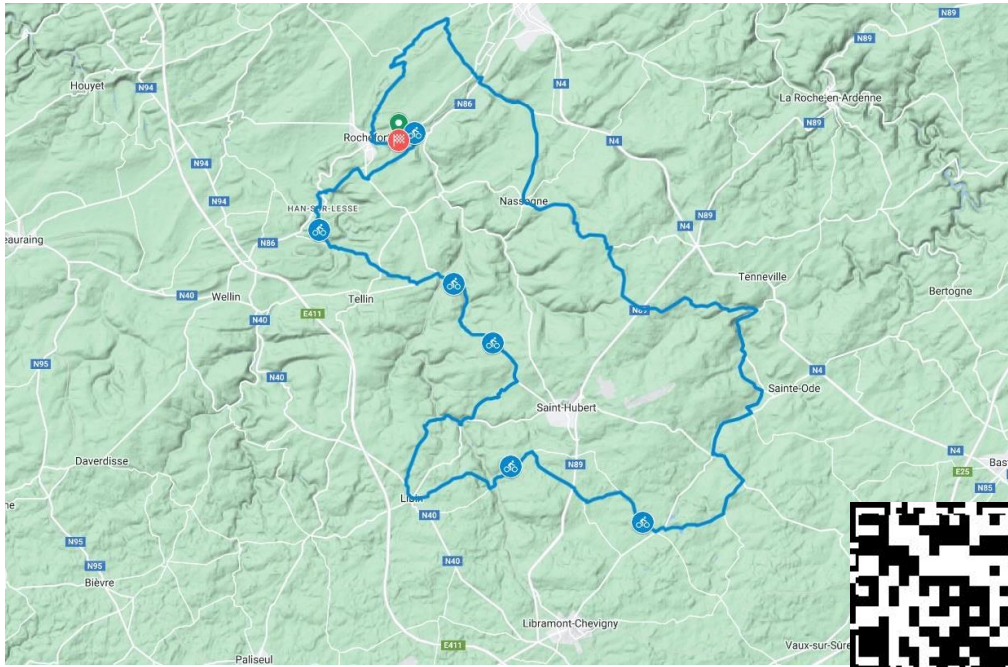

Organisation en mode « semi-permanente » FFBC  
Du 12 août au 18 août 2023

Organisation en mode « semi-permanente » FFBC - Veuillez respecter le code de la route et les règles Covid-19 - Prudence et bonne route !

Côte	Localité	120 Km	%Max	%Moy	Long	Côte	Localité	120 Km	%Max	%Moy	Long
	Hall Omnisports Jemelle	0 Km						61,9 Km			
1			4%	3,3%	1300	8		62 Km	7%	6%	1000
								64 Km			
								66,2 Km			
2			6,4%	3,4%	1500			70,2 Km			
								71,7 Km			
3			7%	3%	3300	9		74 Km			
								79,2 Km	5%	2,5%	5300
								81,3 Km			
4			6,9%	3,6%	7100			84,7 Km			
								88 Km			
								89 Km			
5			7,2%	4%	3700			95,3 Km			
								101 Km			
								104,1 Km			
6			3,8%	3,1%	1200	10		104,6 Km	5,8%	3,8%	2200
					83,3			103,9 Km			
7			6,6%	4,5%	2100			111,3 Km			
								111,9 Km			
						11		113,2 Km	8,7%	4,5%	1600
								118,5 Km			
							Hall Omnisports Jemelle	120,8 Km			

# Van 12 tot 18 augustus 2023 - Famenne Ardenne Summer Tour - 120 km

Côte	Localité	120 Km	%Max	%Moy	Long	Côte	Localité	120 Km	%Max	%Moy	Long
	Hall Omnisports Jemelle	0 Km						61,9 Km			
		1,2 Km				8		62 Km	7%	6%	1000
1		2,4 Km	4%	3,3%	1300			64 Km			
		6 Km						66,2 Km			
		8,7 Km						70,2 Km			
2		10,5 Km	6,4%	3,4%	1500			71,7 Km			
		12,5 Km						74 Km			
3		12,9 Km	7%	3%	3300	9		79,2 Km	5%	2,5%	5300
		18 Km						81,3 Km			
		19,5 Km						84,7 Km			
4		20 Km	6,9%	3,6%	7100			88 Km			
		29,2 Km						89 Km			
		29,8 Km						95,3 Km			
5		34,1 Km	7,2%	4%	3700			101 Km			
		35,1 Km						104,1 Km			
		38,9				10		104,6 Km	5,8%	3,8%	2200
6		41,7 Km	3,8%	3,1%	1200			103,9 Km			
		45,5 Km						111,3 Km			
7		46 Km	6,6%	4,5%	2100			111,9 Km			
		48 Km				11		113,2 Km	8,7%	4,5%	1600
		52,3 Km						118,5 Km			
		57,6 Km						120,8 Km			
							Hall Omnisports Jemelle	120,8 Km			