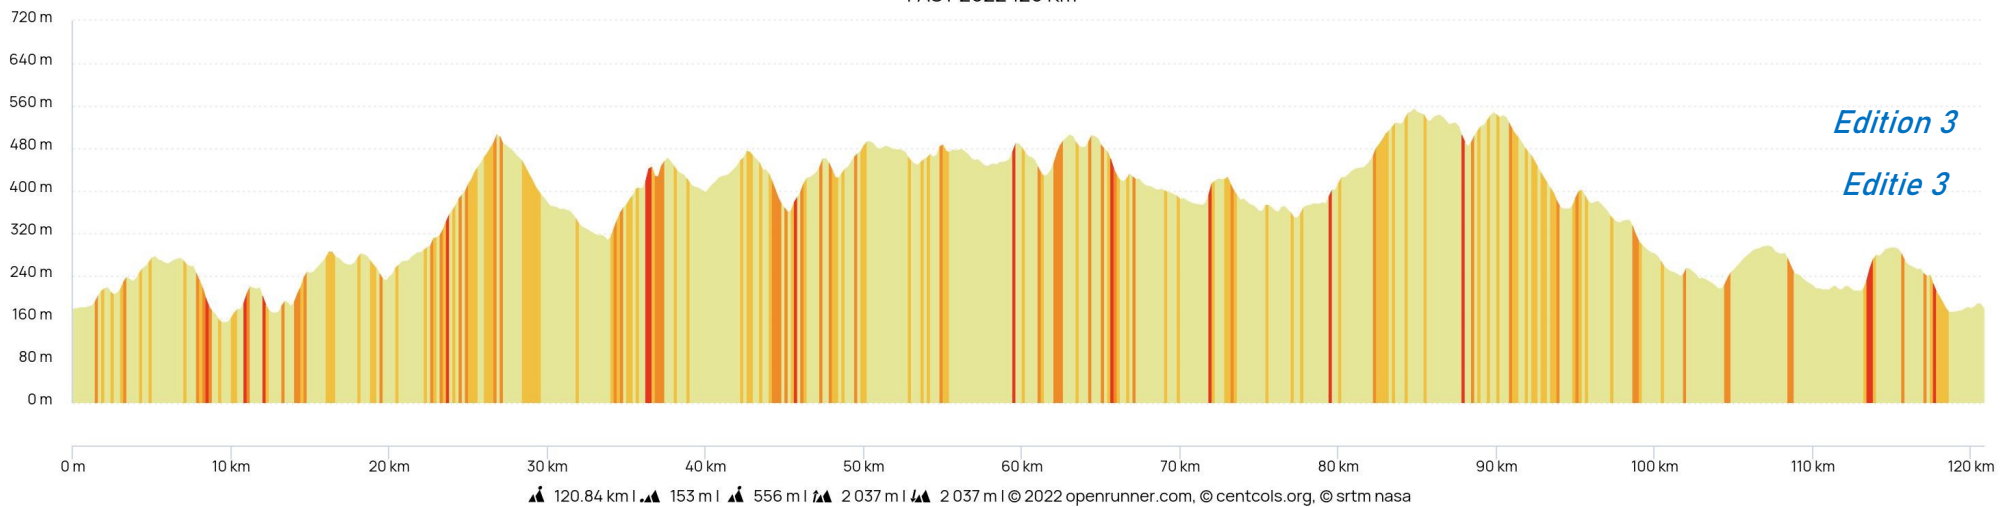

FAST 2022 120 Km