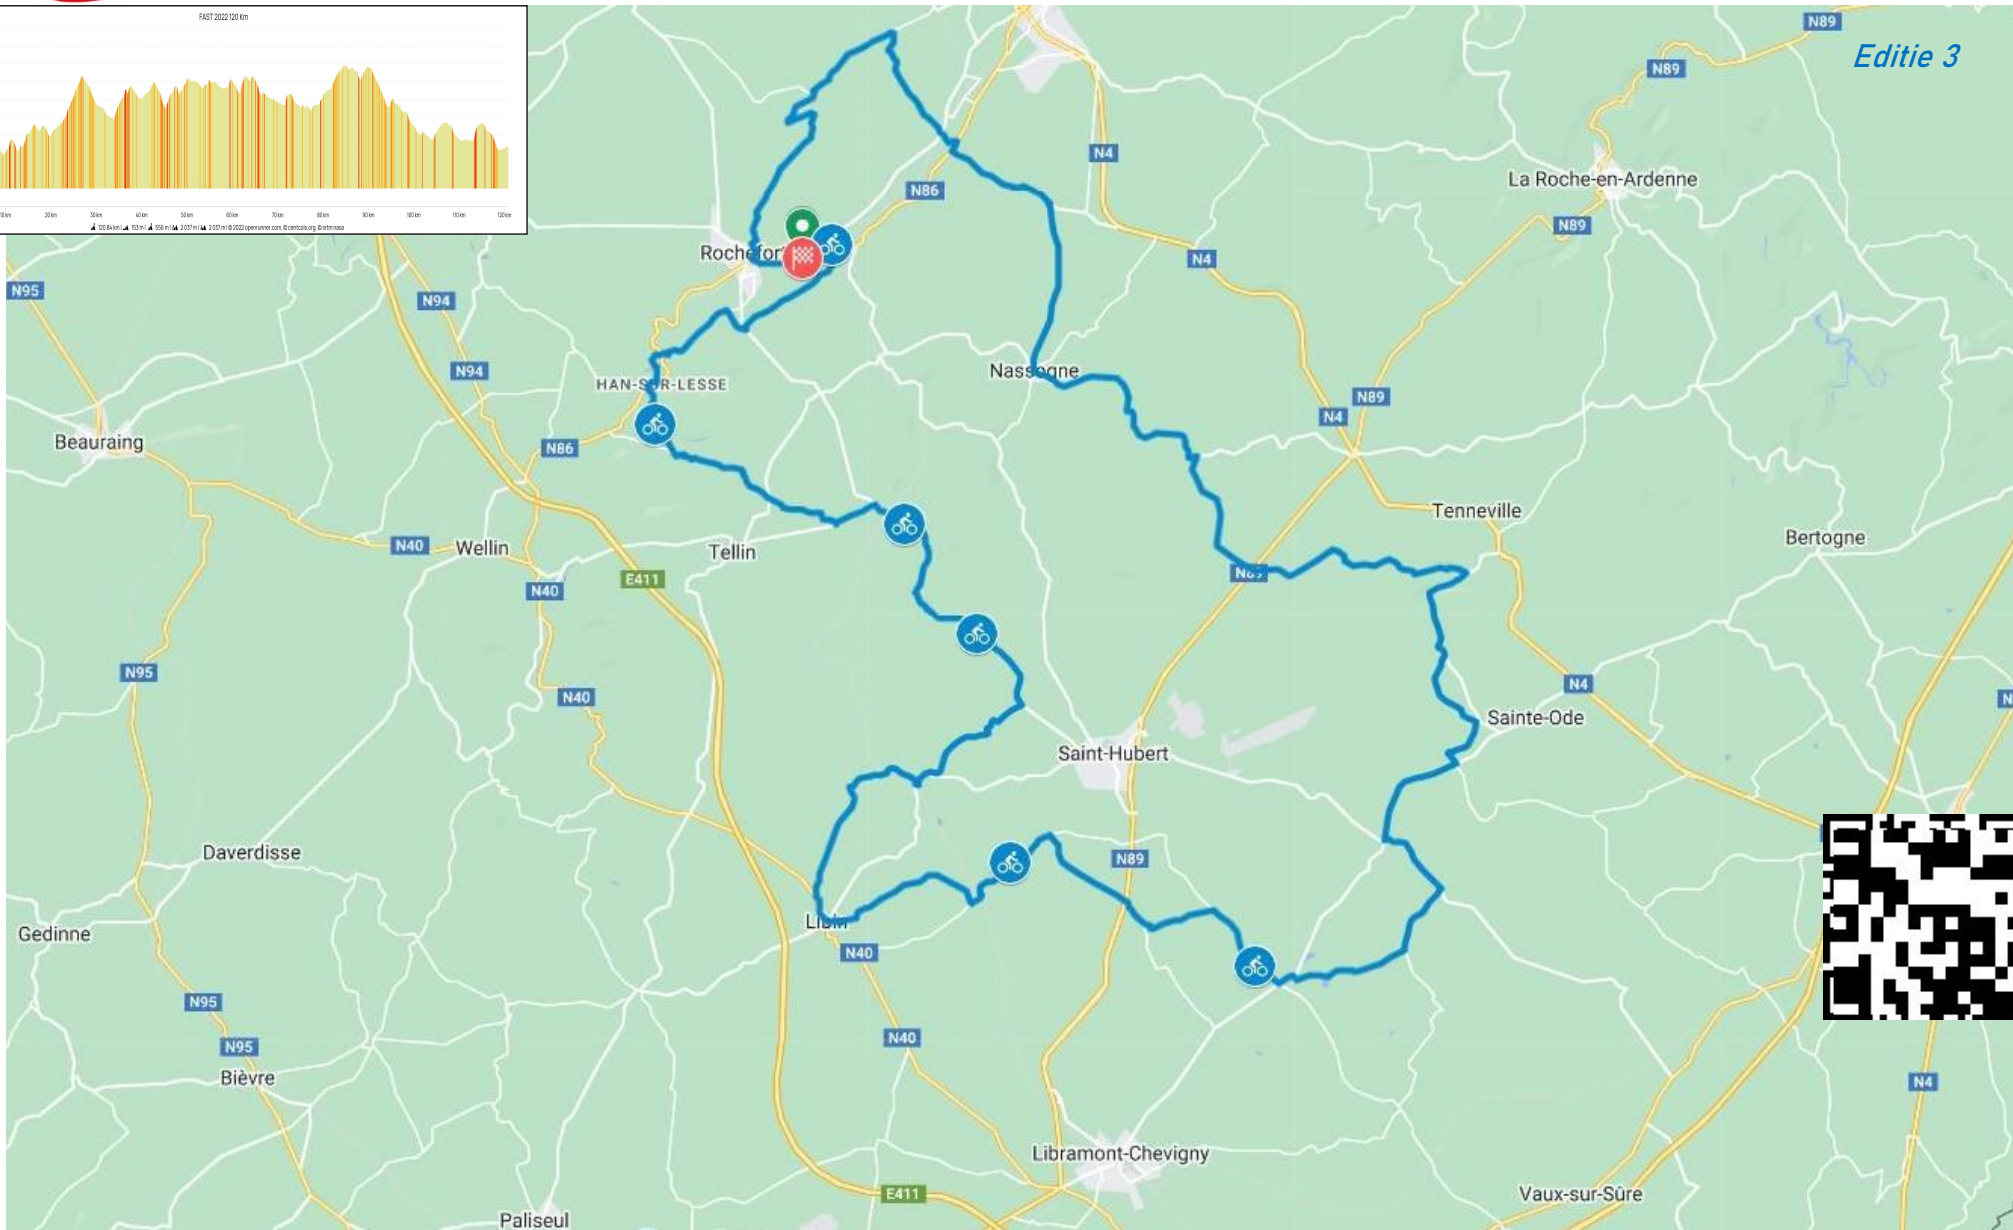

Organisation en mode « semi-permanente » FFBC  
Du 12 août au 18 août 2023

Organisation en mode « semi-permanente » FFBC - Veuillez respecter le code de la route et les règles Covid-19 - Prudence et bonne route !

FAST 2022 120 Km

Organisatie in FFBC « semi-permanente » modus  
Van 12 augustus tot 18 augustus 2023

Organisatie in FFBC « semi-permanente » modus - Houdt alstublieft rekening met de Covid-19 regels - Rij voorzichtig en veel fietsplezier !

# Van 12 tot 18 augustus 2023 - Famenne Ardenne Summer Tour - 120 km

Côte	Localité	120 Km	%Max	%Moy	Long	Côte	Localité	120 Km	%Max	%Moy	Long
	Hall Omnisports Jemelle	0 Km						61,9 Km			
		1,2 Km				8		62 Km	7%	6%	1000
1		2,4 Km	4%	3,3%	1300			64 Km			
		6 Km						66,2 Km			
		8,7 Km						70,2 Km			
2		10,5 Km	6,4%	3,4%	1500			71,7 Km			
		12,5 Km						74 Km			
3		12,9 Km	7%	3%	3300	9		79,2 Km	5%	2,5%	5300
		18 Km						81,3 Km			
		19,5 Km						84,7 Km			
4		20 Km	6,9%	3,6%	7100			88 Km			
		29,2 Km						89 Km			
		29,8 Km						95,3 Km			
5		34,1 Km	7,2%	4%	3700			101 Km			
		35,1 Km						104,1 Km			
		38,9				10		104,6 Km	5,8%	3,8%	2200
6		41,7 Km	3,8%	3,1%	1200			103,9 Km			
		45,5 Km						111,3 Km			
7		46 Km	6,6%	4,5%	2100			111,9 Km			
		48 Km				11		113,2 Km	8,7%	4,5%	1600
		52,3 Km						118,5 Km			
		57,6 Km						120,8 Km			
							Hall Omnisports Jemelle	120,8 Km			