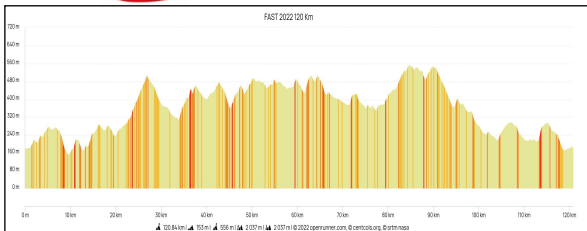

Organisation en mode « semi-permanente » FFBC  
Du 12 août au 18 août 2023

Organisation en mode « semi-permanente » FFBC - Veuillez respecter le code de la route et les règles Covid-19 - Prudence et bonne route !

Côte	Localité	120 Km	%Max	%Moy	Long	Côte	Localité	120 Km	%Max	%Moy	Long
	Hall Omnisports Jemelle	0 Km						61,9 Km			
1			4%	3,3%	1300	8		62 Km	7%	6%	1000
								64 Km			
								66,2 Km			
2			6,4%	3,4%	1500			70,2 Km			
								71,7 Km			
3			7%	3%	3300	9		74 Km			
								79,2 Km	5%	2,5%	5300
								81,3 Km			
4			6,9%	3,6%	7100			84,7 Km			
								88 Km			
								89 Km			
5			7,2%	4%	3700			95,3 Km			
								101 Km			
								104,1 Km			
6			3,8%	3,1%	1200	10		104,6 Km	5,8%	3,8%	2200
					83,3			103,9 Km			
7			6,6%	4,5%	2100			111,3 Km			
								111,9 Km			
						11		113,2 Km	8,7%	4,5%	1600
								118,5 Km			
							Hall Omnisports Jemelle	120,8 Km			

FAST 2022 120 Km

Organisatie in FFBC « semi-permanente » modus  
Van 12 augustus tot 18 augustus 2023

Organisatie in FFBC « semi-permanente » modus - Houdt alstublieft rekening met de Covid-19 regels - Rij voorzichtig en veel fietsplezier !